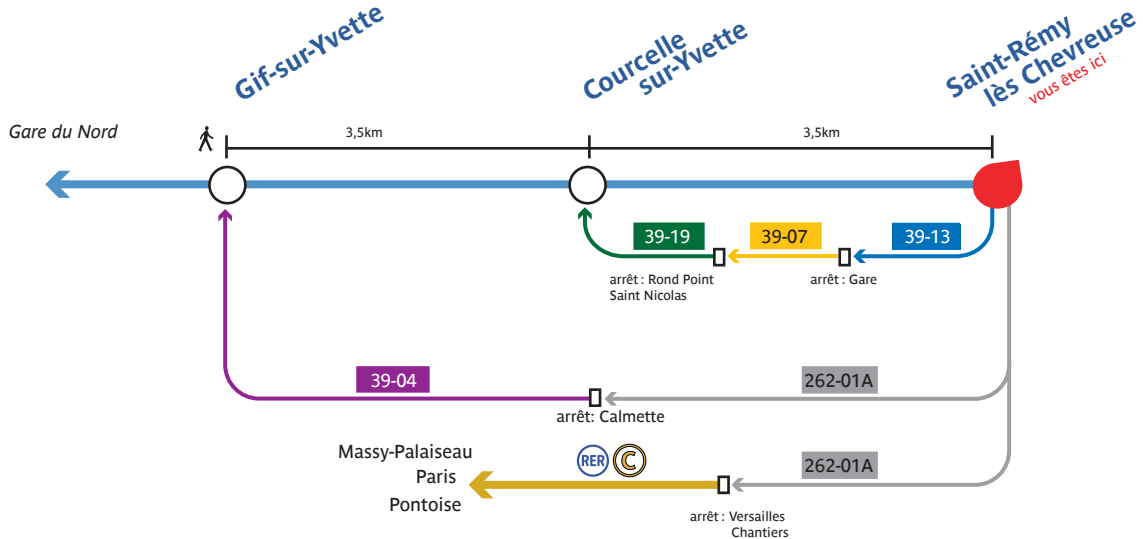

## **(RER) (B)** Itinéraires de remplacement conseillés

A partir de la gare de **Saint Rémy-lès-Chevreuse**, pour vous rendre à :

Lignes **39-04** **39-07** **39-13** **39-19** **262-01A**  
SAVAC 01 30 52 45 00