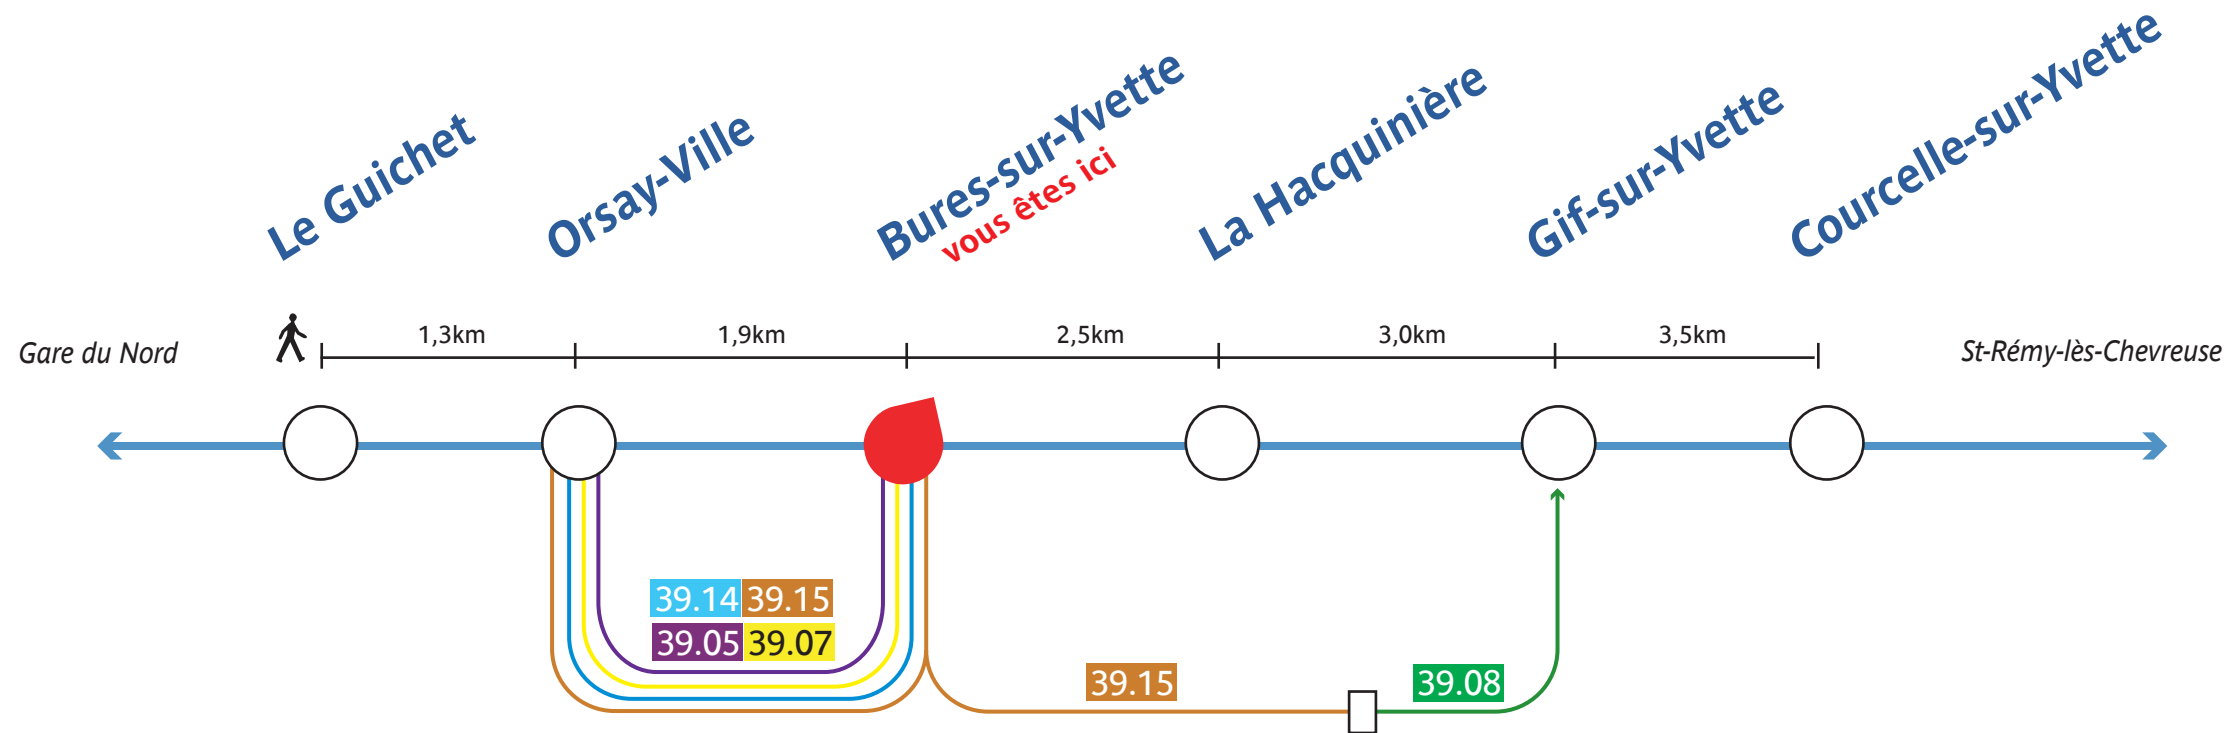

Itinéraires conseillés

A partir de la gare de **Bures-sur-Yvette**, pour vous rendre à :

LIGNES **39.05** **39.07** **39.08** **39.14** **39.15**

SAVAC 01 30 52 45 00