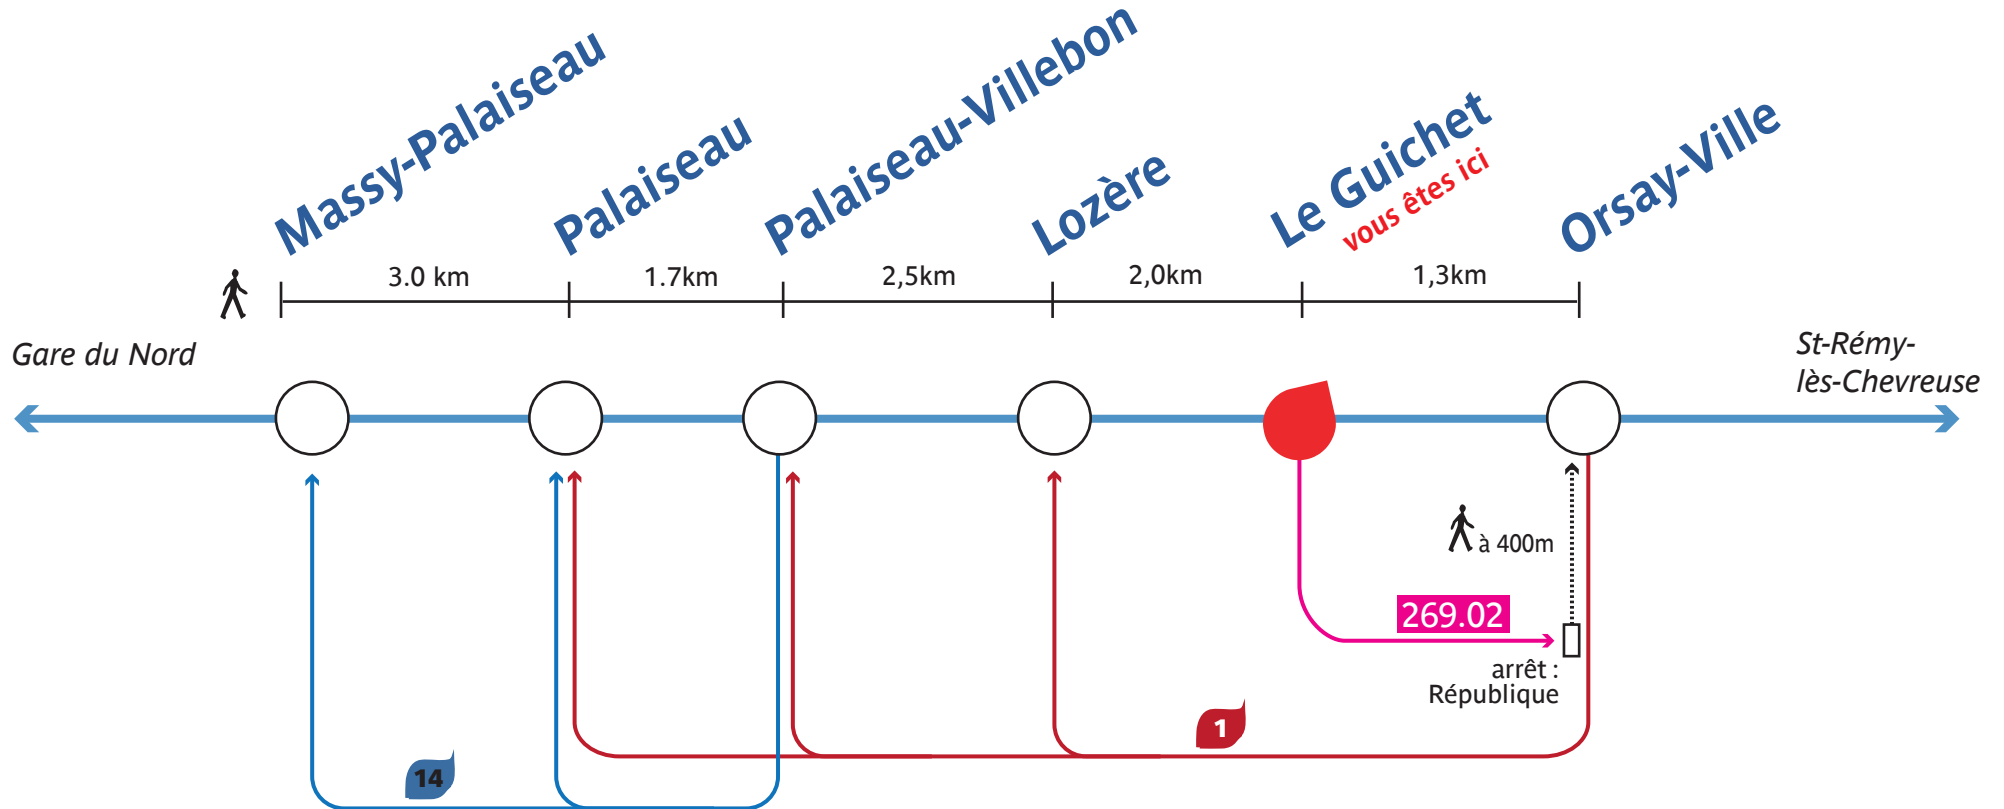

Itinéraires de remplacement conseillés

A partir de la gare Le Guichet, pour vous rendre à :

LIGNES **1** **14** **269.02**
Transdev 01 64 49 54 49