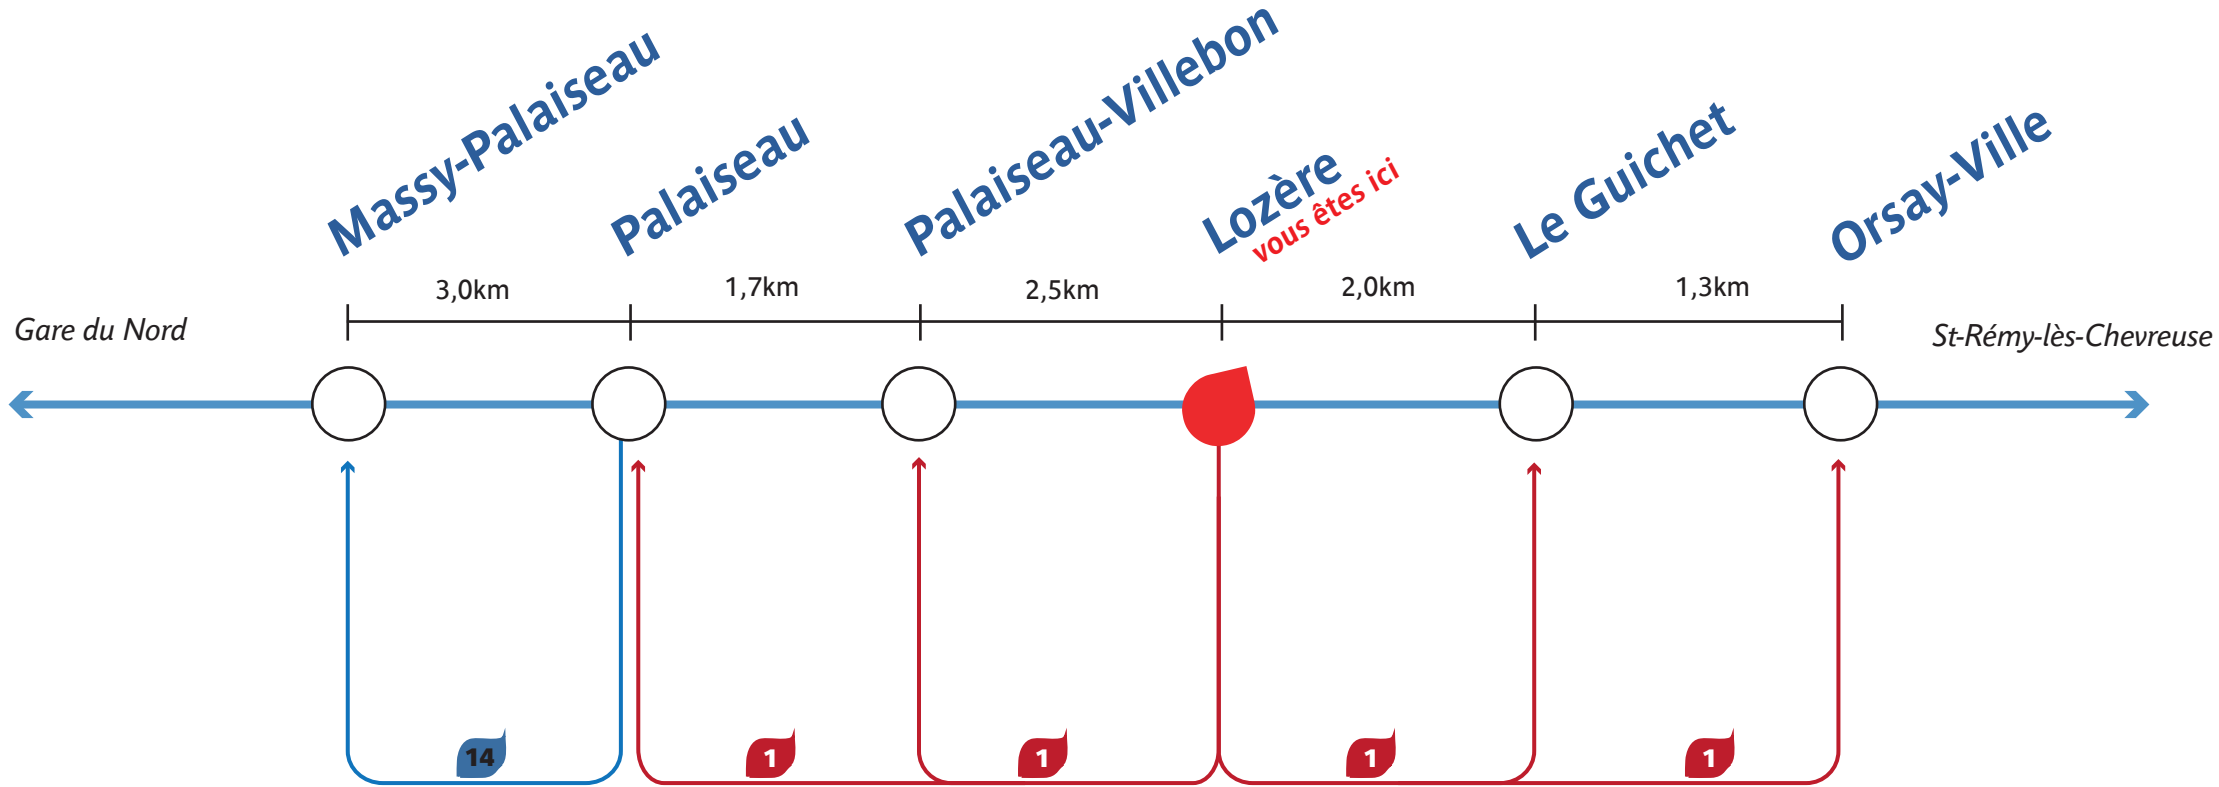

Itinéraires de remplacement conseillés

A partir de la gare de Lozère, pour vous rendre à :

LIGNES DE BUS  
Transdev 01 64 49 54 49