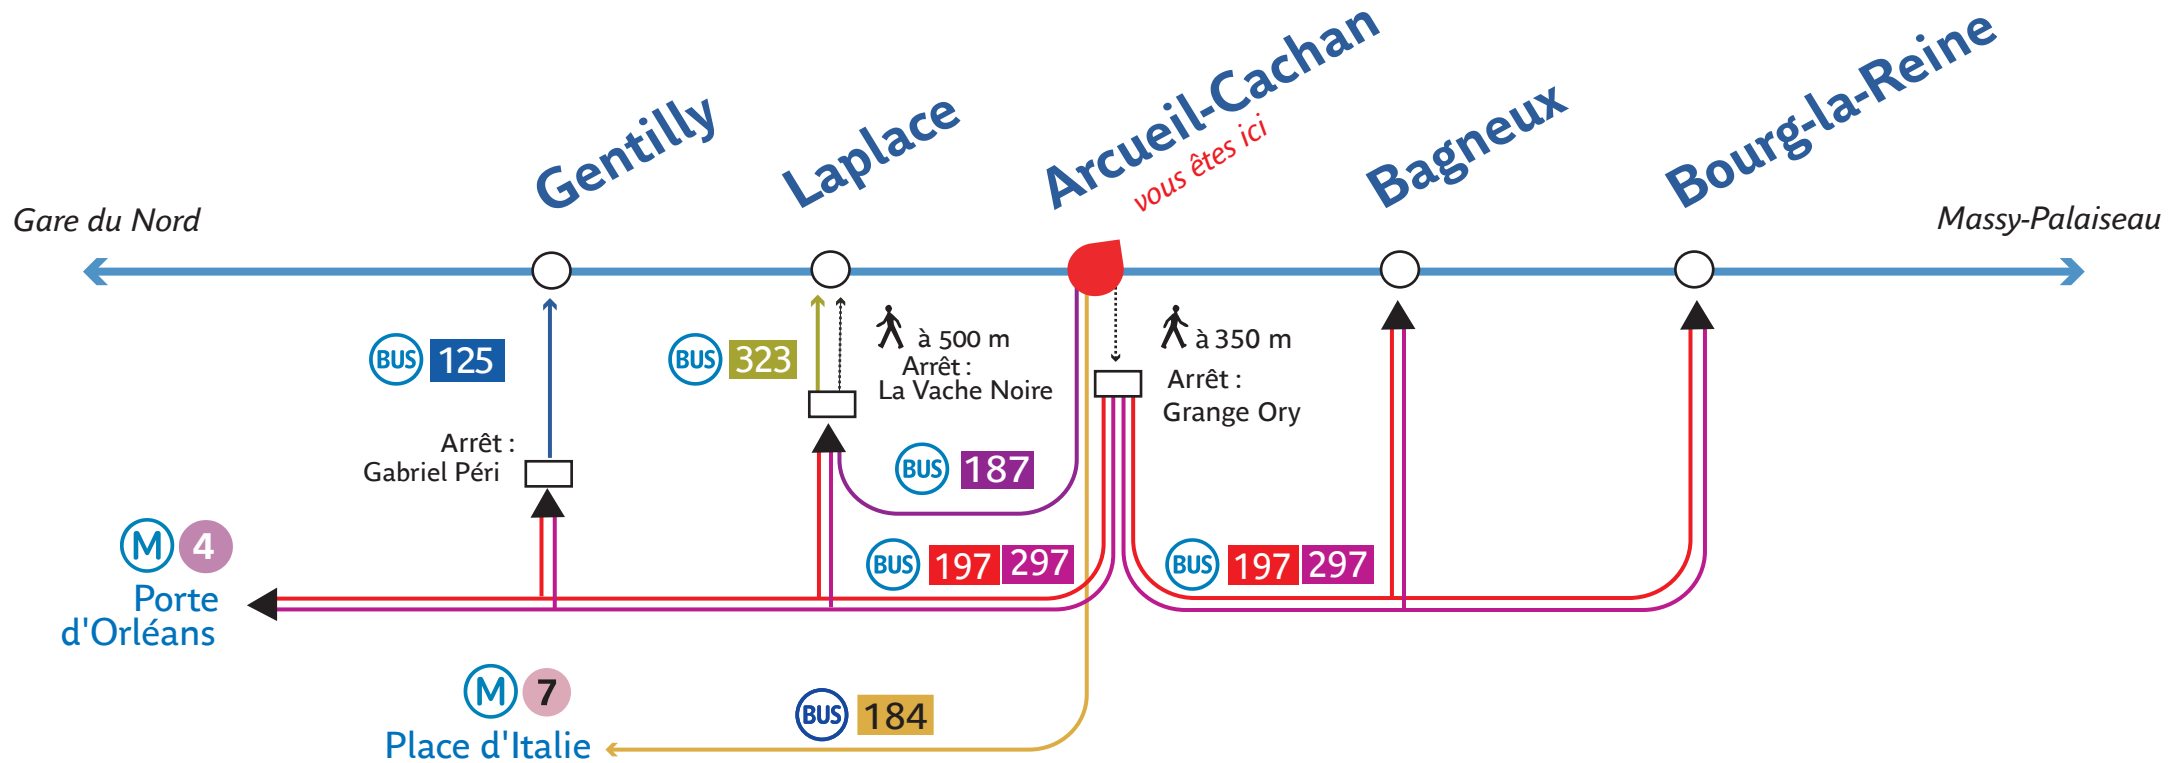

RER B Itinéraires conseillés

A partir de la gare d' Arcueil-Cachan, pour vous rendre à :

BUS 125 184 187 197 297* 323

Lundi à vendredi : OUI

Samedi : OUI

Dimanche et fêtes : OUI

En soirée : OUI

(* itinéraire non desservi aux heures de pointe)