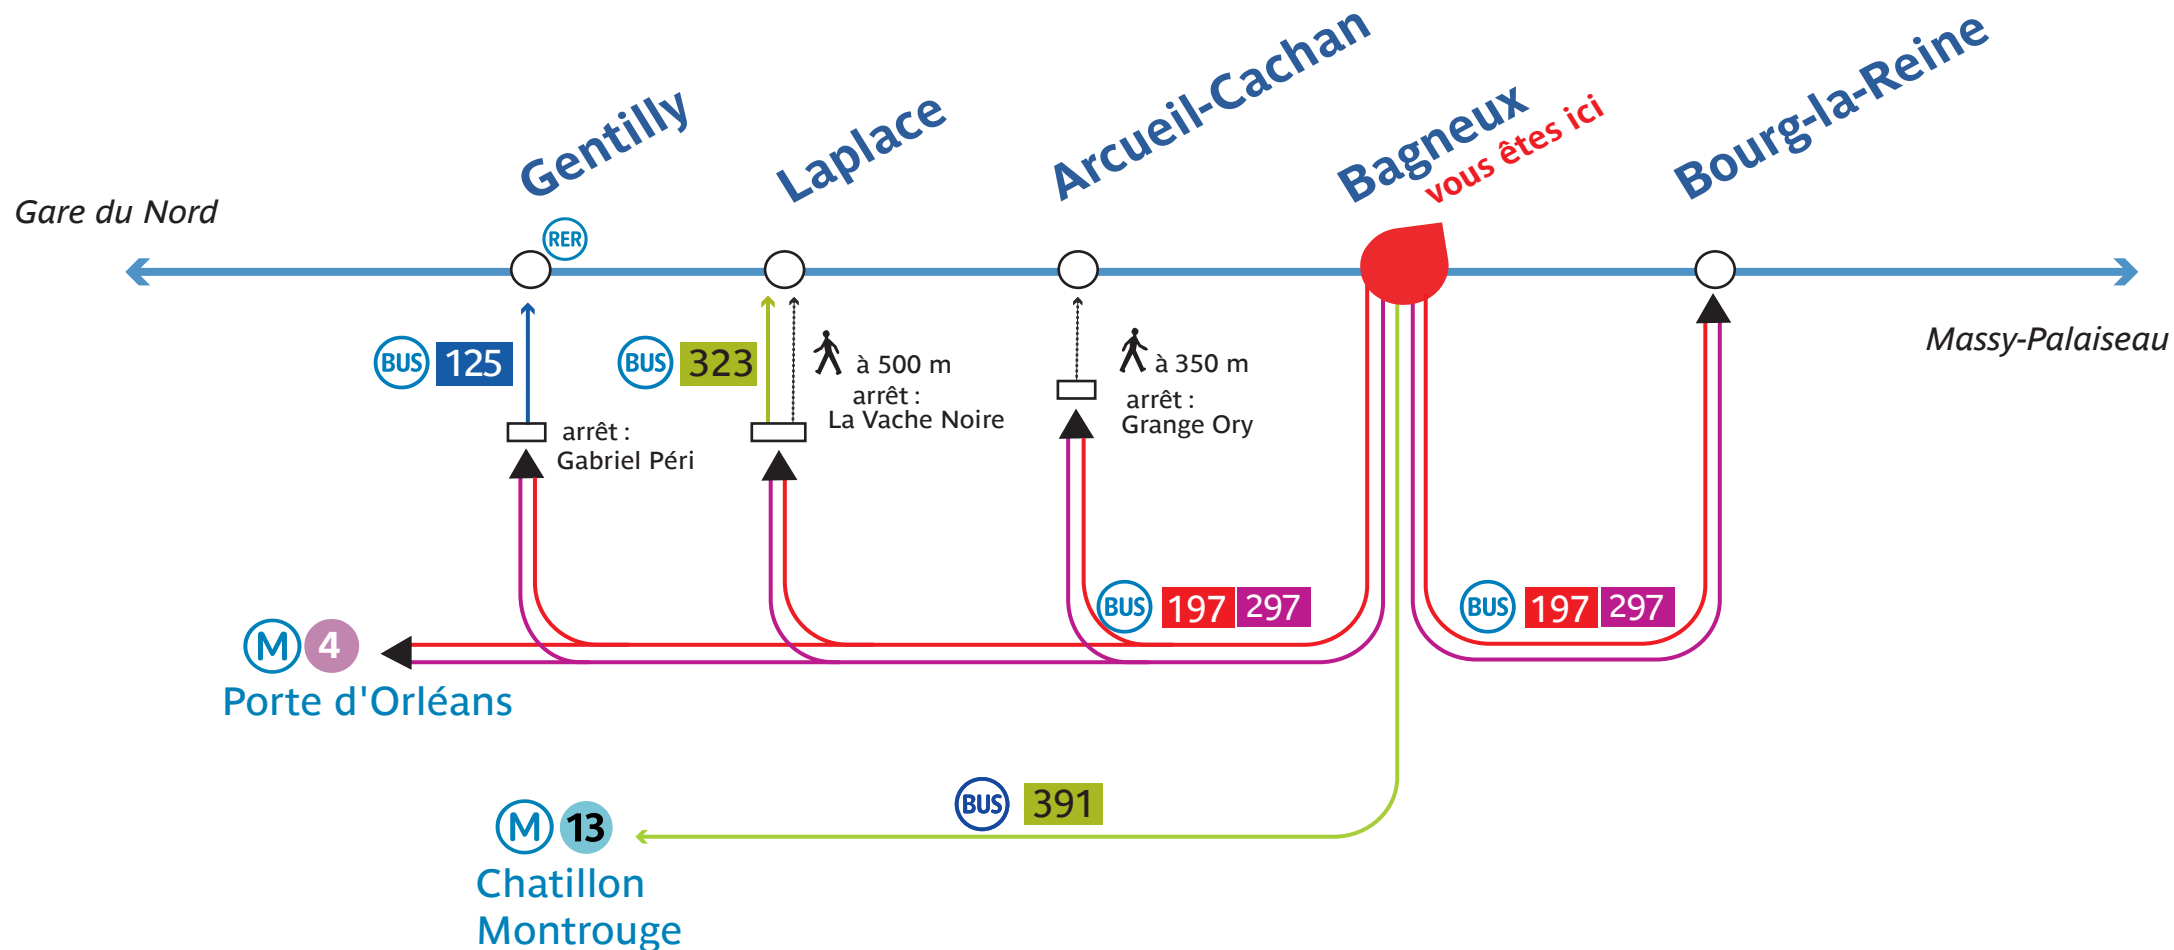

# B Itinéraires de remplacement conseillés

A partir de la gare de **Bagneux**, pour vous rendre à :

**BUS** 125 196 197 297\* 323

Lundi à vendredi : OUI  
Samedi : OUI  
Dimanche et fêtes : OUI  
En soirée : OUI

(\* itinéraire non desservi aux heures de pointe)

**BUS** 391

lundi à vendredi : OUI  
Samedi : OUI  
Dimanche et fêtes : NON

Information  
32 46 (0,34 €/min depuis poste fixe)  
[www.ratp.fr](http://www.ratp.fr) / [wap.ratp.fr](http://wap.ratp.fr)