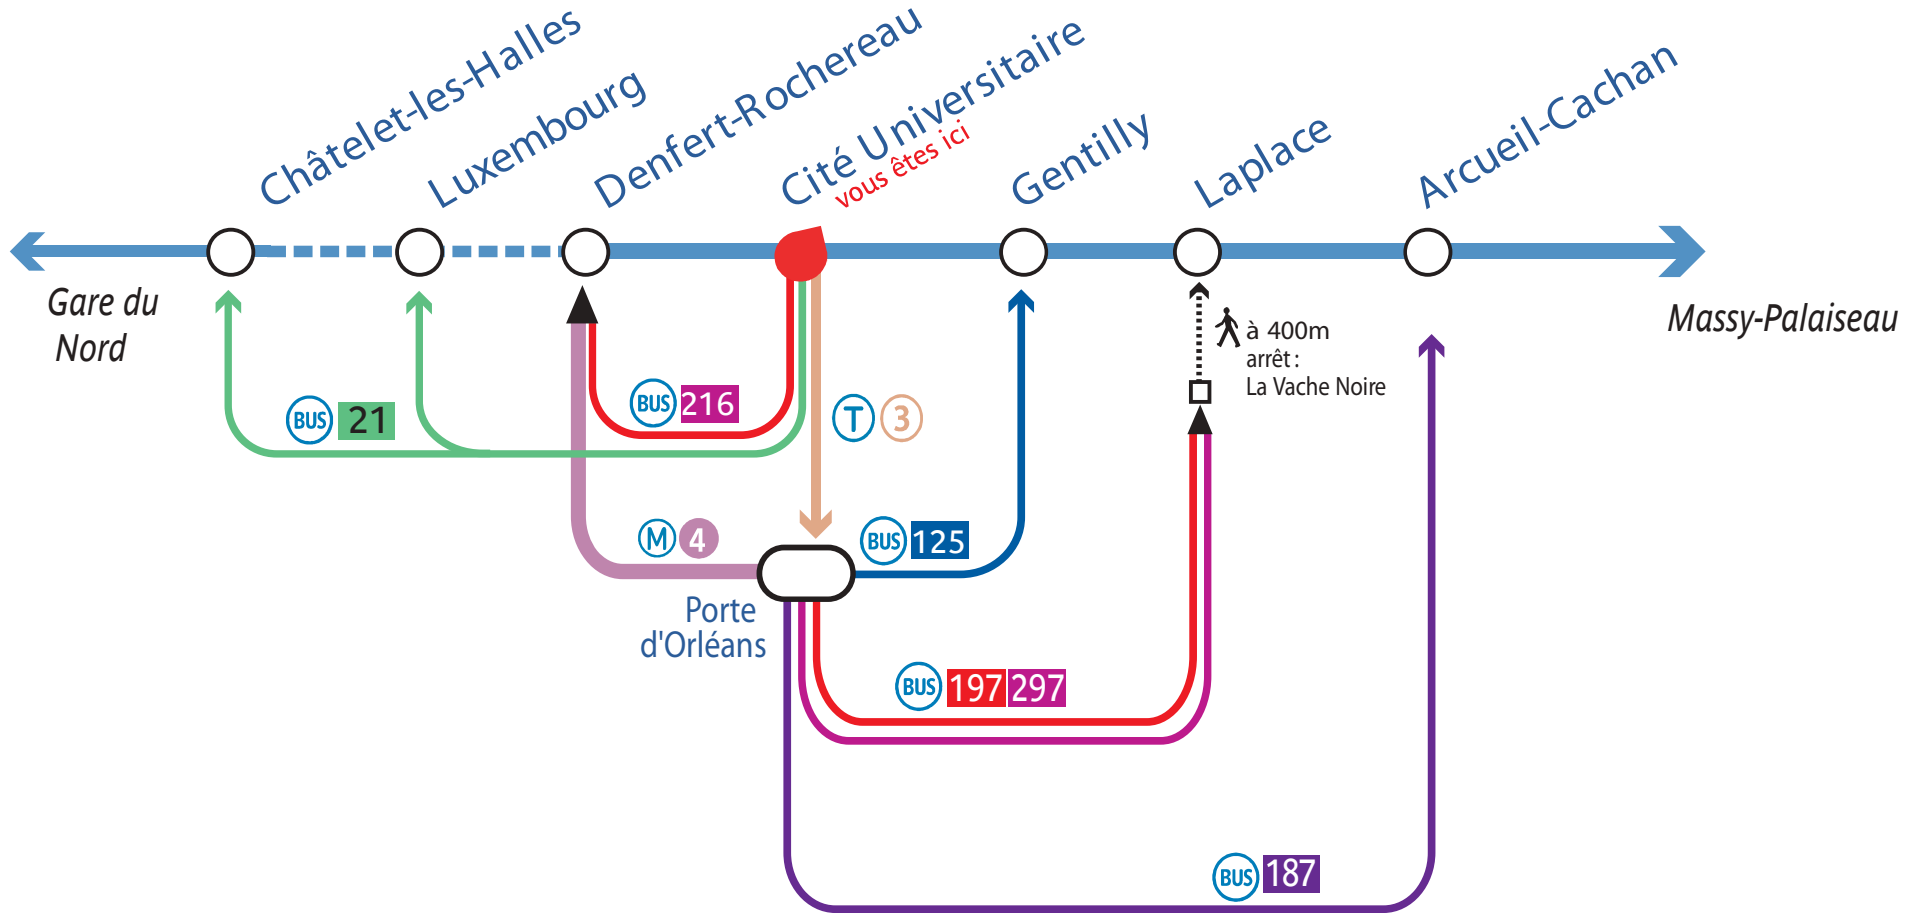

# Itinéraires conseillés

Cité Universitaire

**BUS** 21 125 187 197 216 297\*

Lundi à vendredi : OUI

Samedi : OUI

Dimanche et fêtes : OUI

En soirée : OUI

(\* itinéraire non desservi aux heures de pointe)