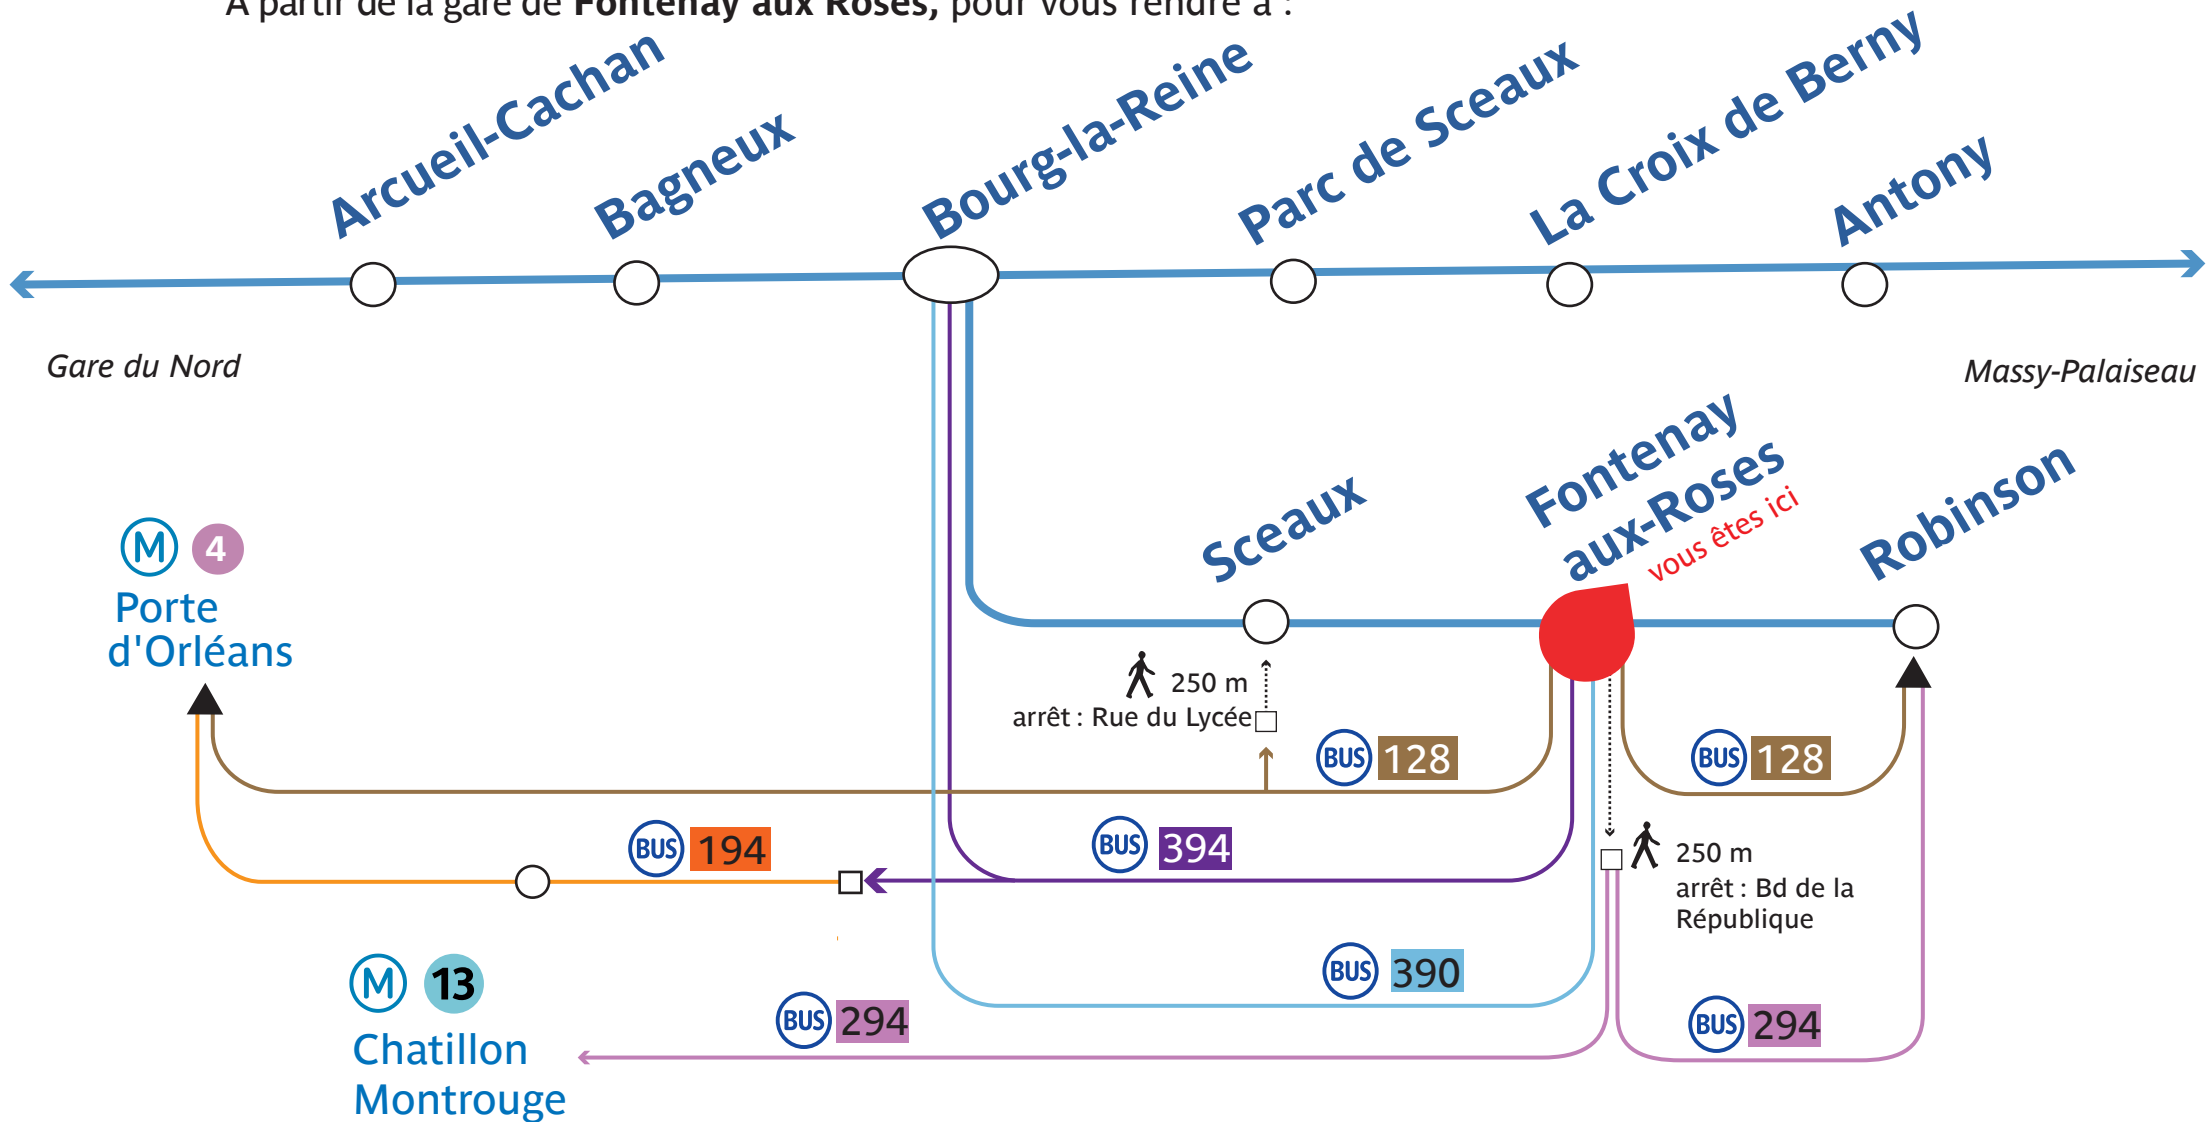

RER B Itinéraires de remplacement conseillés

A partir de la gare de Fontenay aux Roses, pour vous rendre à :

Services assurés :

BUS 128 194

Lundi à vendredi : OUI
 Samedi : OUI
 Dimanche et fêtes : OUI
 En soirée : OUI

BUS 390

Lundi à vendredi : OUI
 Samedi : OUI
 Dimanche et fêtes : OUI
 En soirée : NON

BUS 294 394

Lundi à vendredi : OUI
 Samedi : OUI
 Dimanche et fêtes : NON
 En soirée : NON

Information
 32 46 (0,34 €/min depuis poste fixe)
www.ratp.fr / wap.ratp.fr