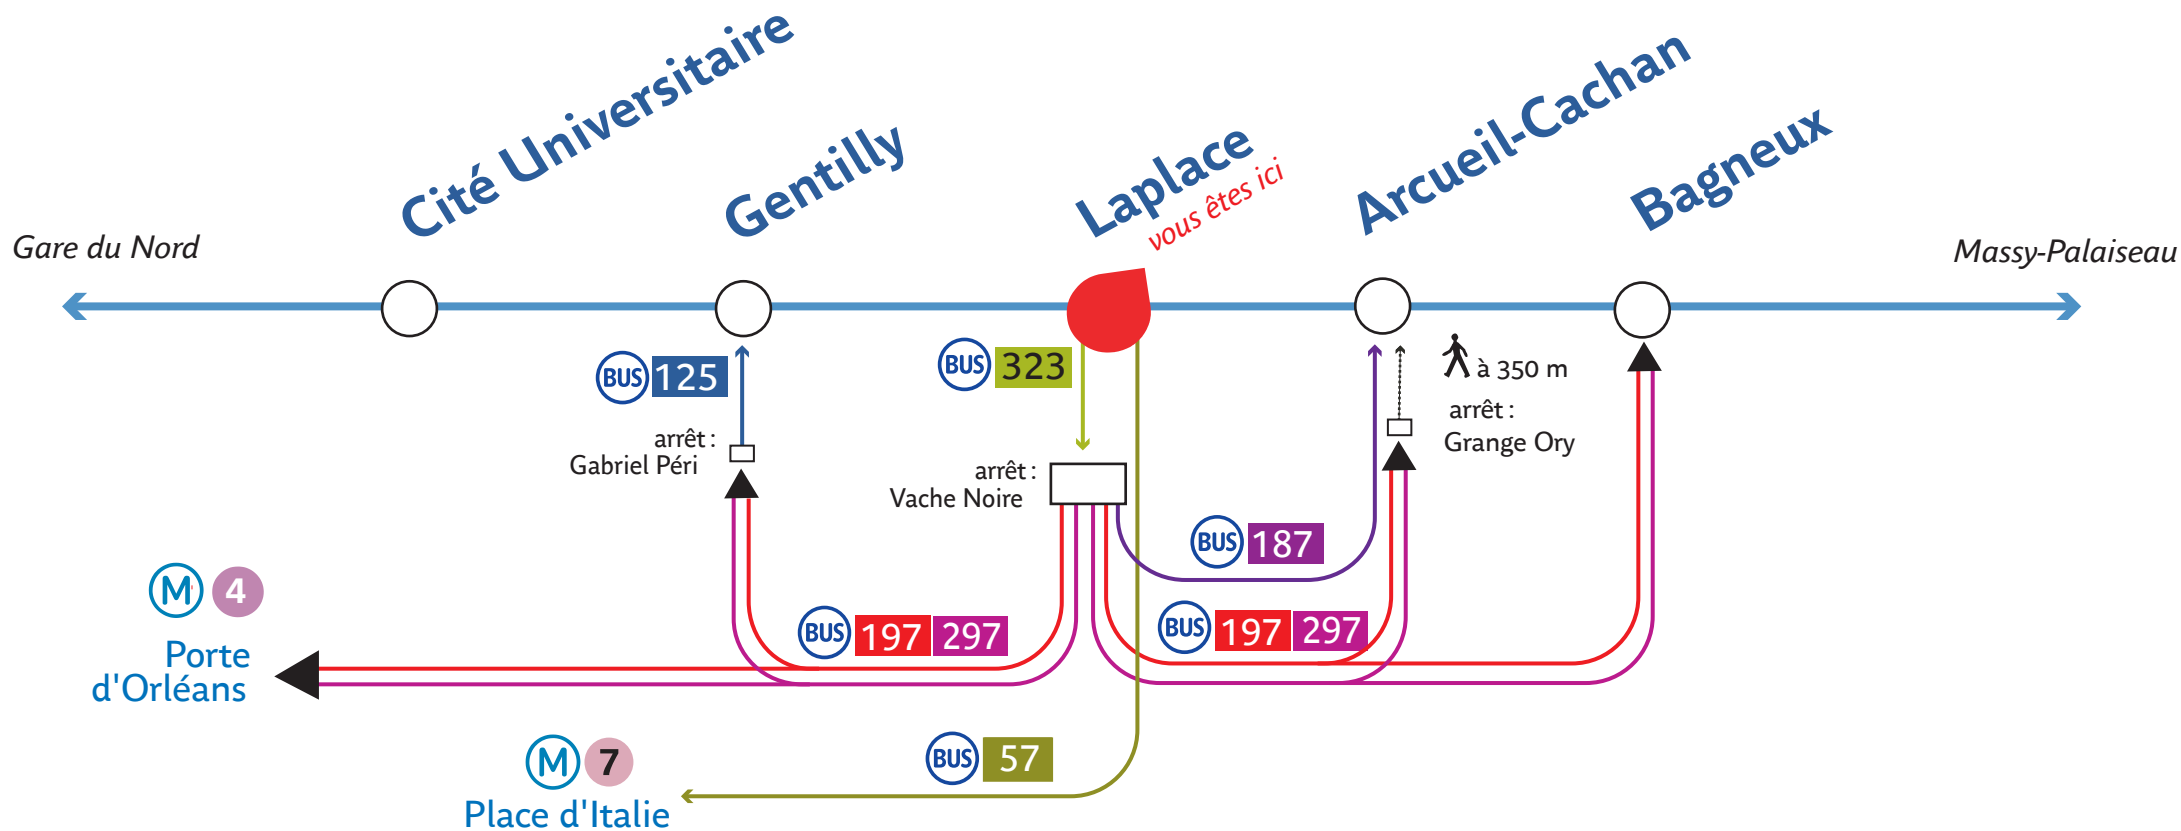

RER B Itinéraires conseillés

A partir de Laplace, pour vous rendre à :

BUS 57 125 187 119 196 197 297* 323

Lundi à vendredi : OUI

Samedi : OUI

Dimanche et fêtes : OUI

En soirée : OUI

(* itinéraire non desservi aux heures de pointe)