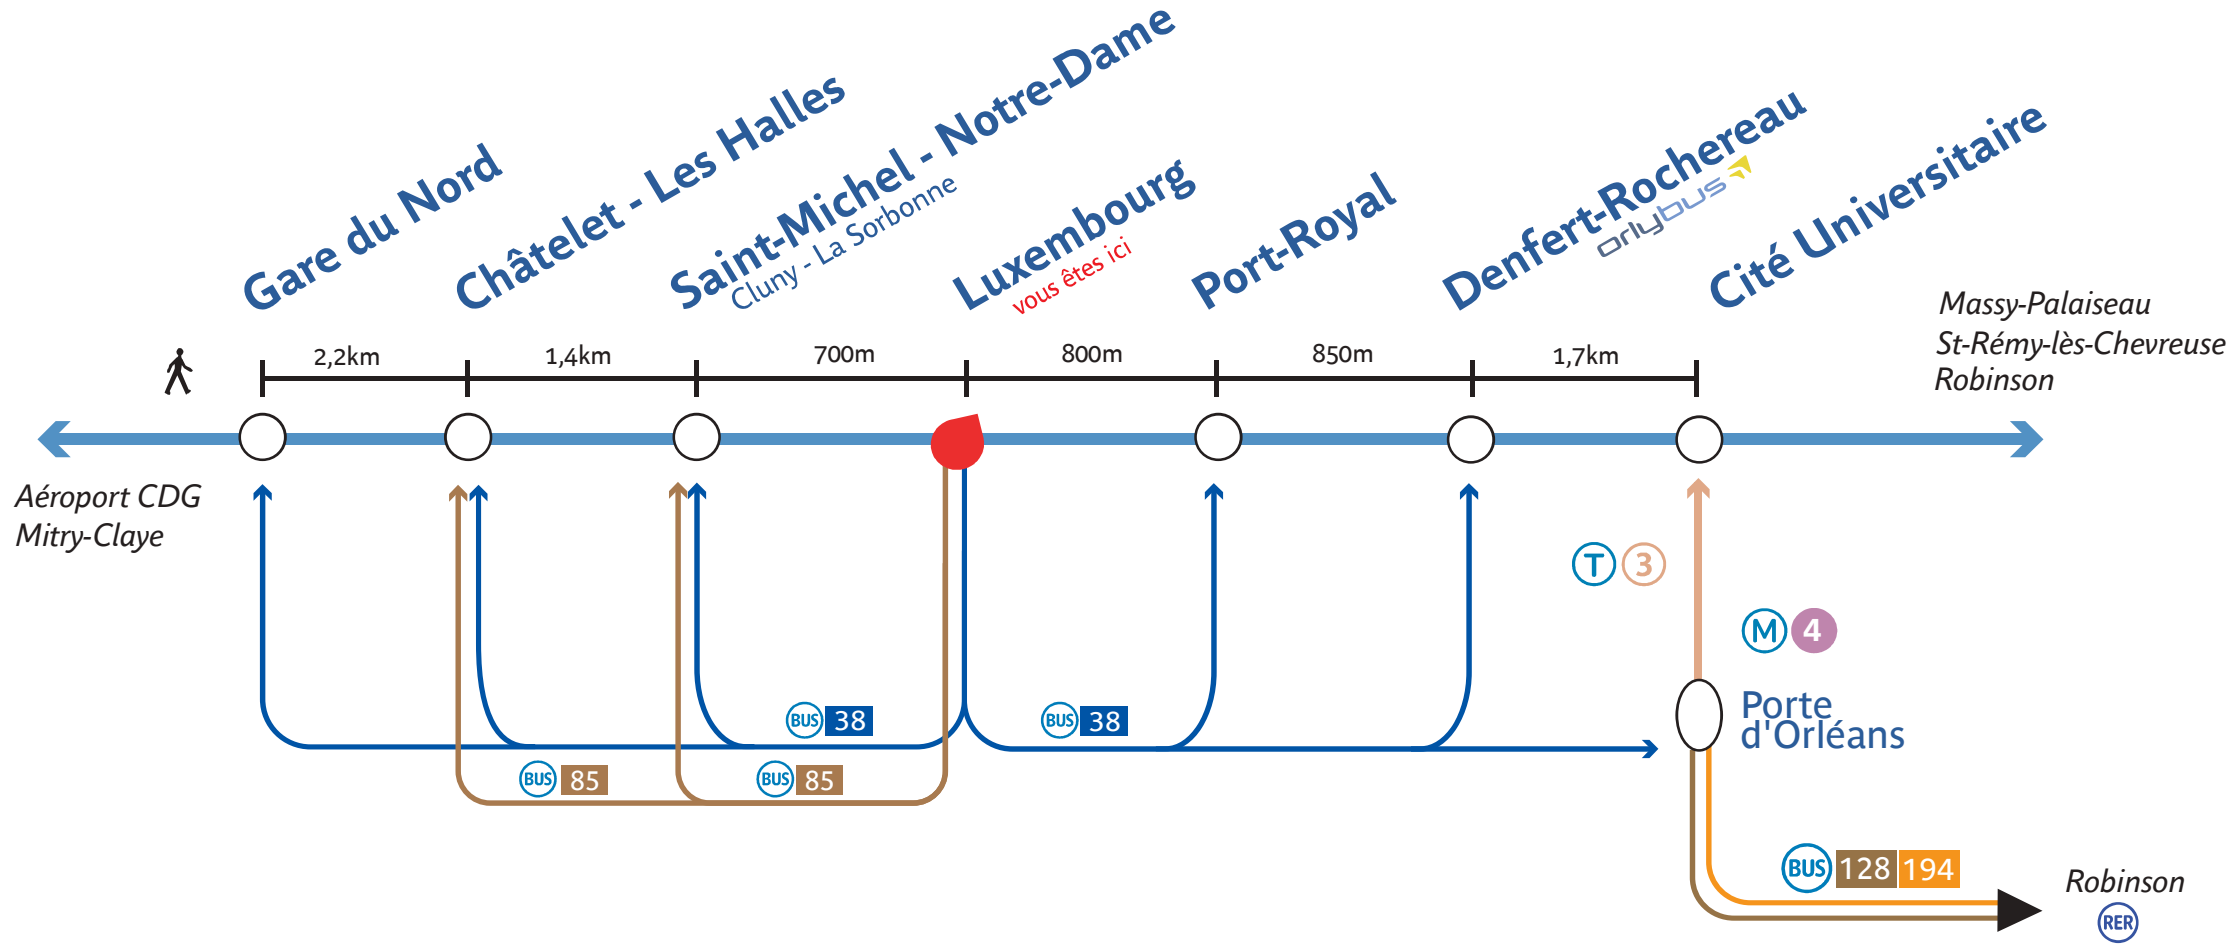

Itinéraires conseillés

Luxembourg

BUS 38 128 194

Lundi à samedi : OUI
Dimanche et fêtes : OUI
En soirée : OUI

Lundi à samedi : OUI
Dimanche et fêtes : OUI
En soirée : OUI

Information

32 46 (0,34 €/min depuis poste fixe)
www.ratp.fr | wap.ratp.fr