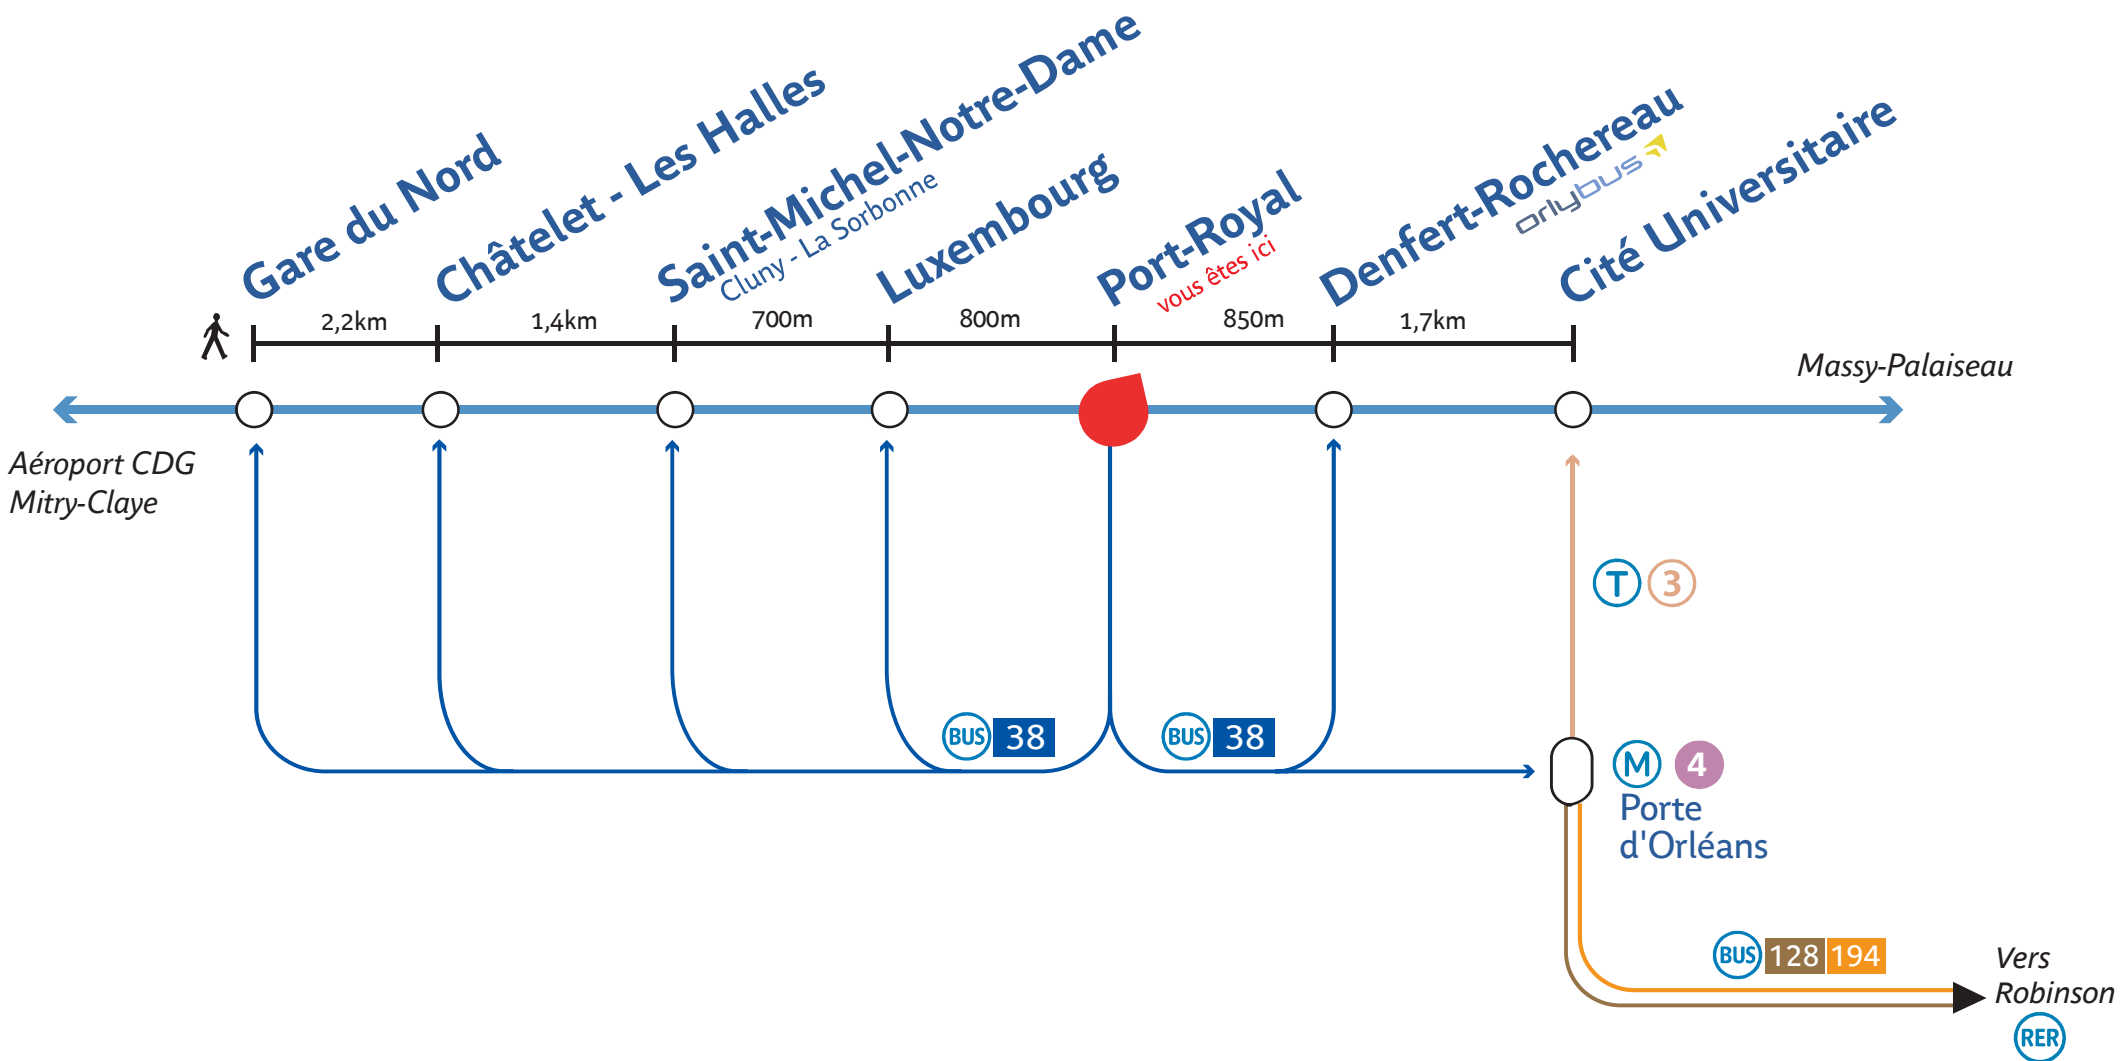

RER B Itinéraires conseillés

A partir de la gare de **Port-Royal**, pour vous rendre à :

BUS 38 128 194

Lundi à vendredi : OUI

Samedi : OUI

Dimanche et fêtes : OUI

En soirée : OUI

Réf.03PORT-ROYAL/IC