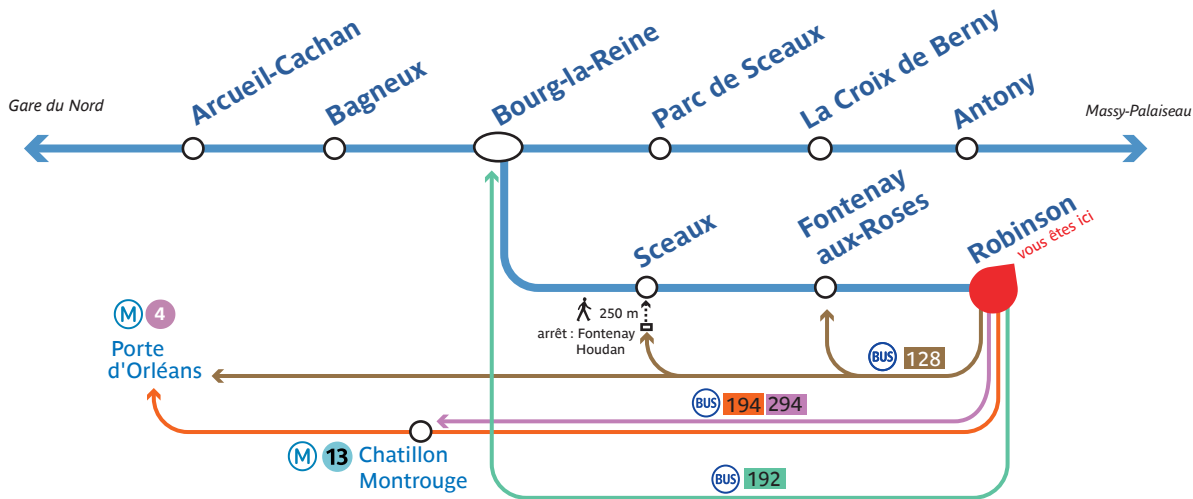

RER B Itinéraires de remplacement conseillés

A partir de la gare de **Robinson**, pour vous rendre à :

Services assurés :

BUS 128 194

Lundi à vendredi : OUI
Samedi : OUI
Dimanche et fêtes : OUI
En soirée : OUI

BUS 192

Lundi à vendredi : OUI
Samedi : OUI
Dimanche et fêtes : OUI
En soirée : NON

BUS 294

Lundi à vendredi : OUI
Samedi : OUI
Dimanche et fêtes : NON
En soirée : NON