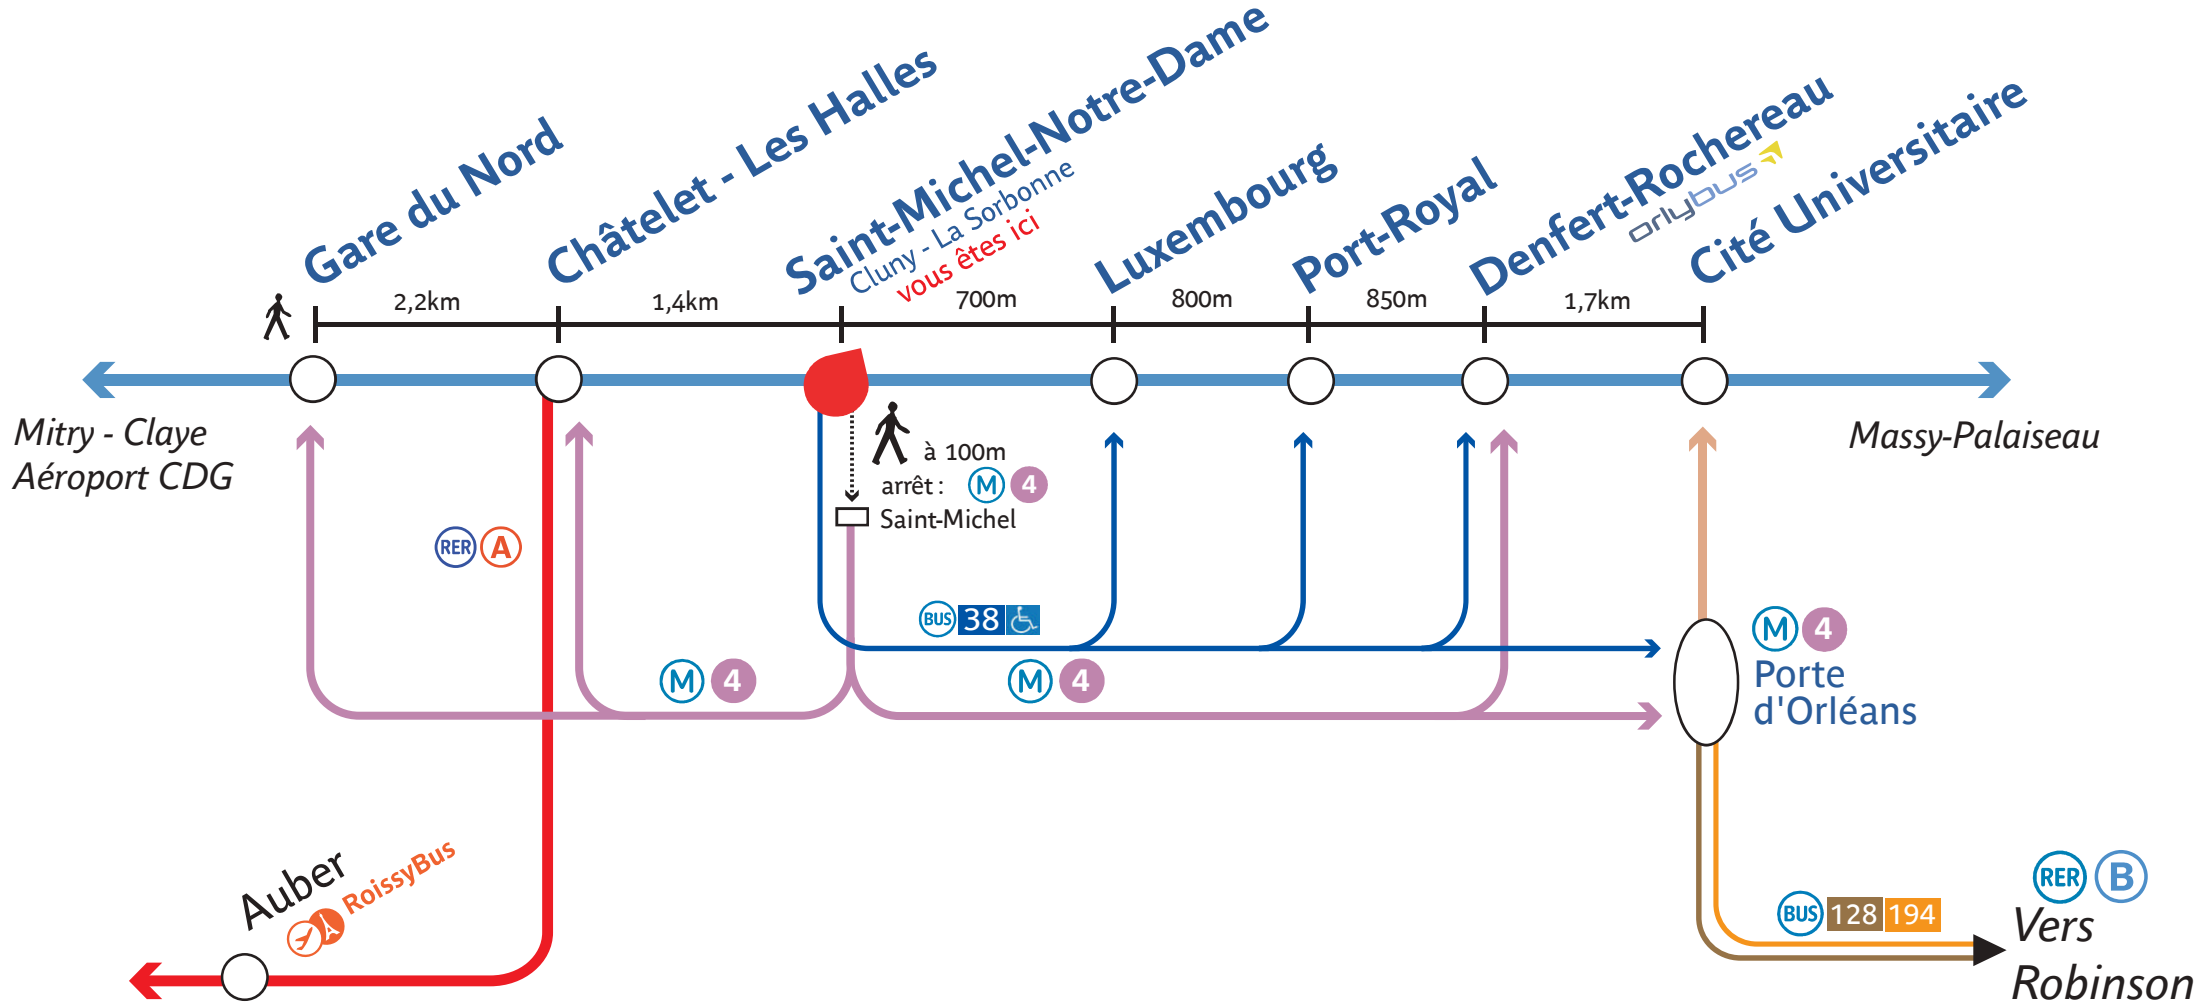

Itinéraires conseillés

Saint-Michel - Notre Dame

Lundi à samedi : OUI
 Dimanche et fêtes : OUI
 En soirée : OUI

Lundi à samedi : OUI
 Dimanche et fêtes : OUI
 En soirée : OUI

Lundi à samedi : OUI
 Dimanche et fêtes : OUI
 En soirée : OUI