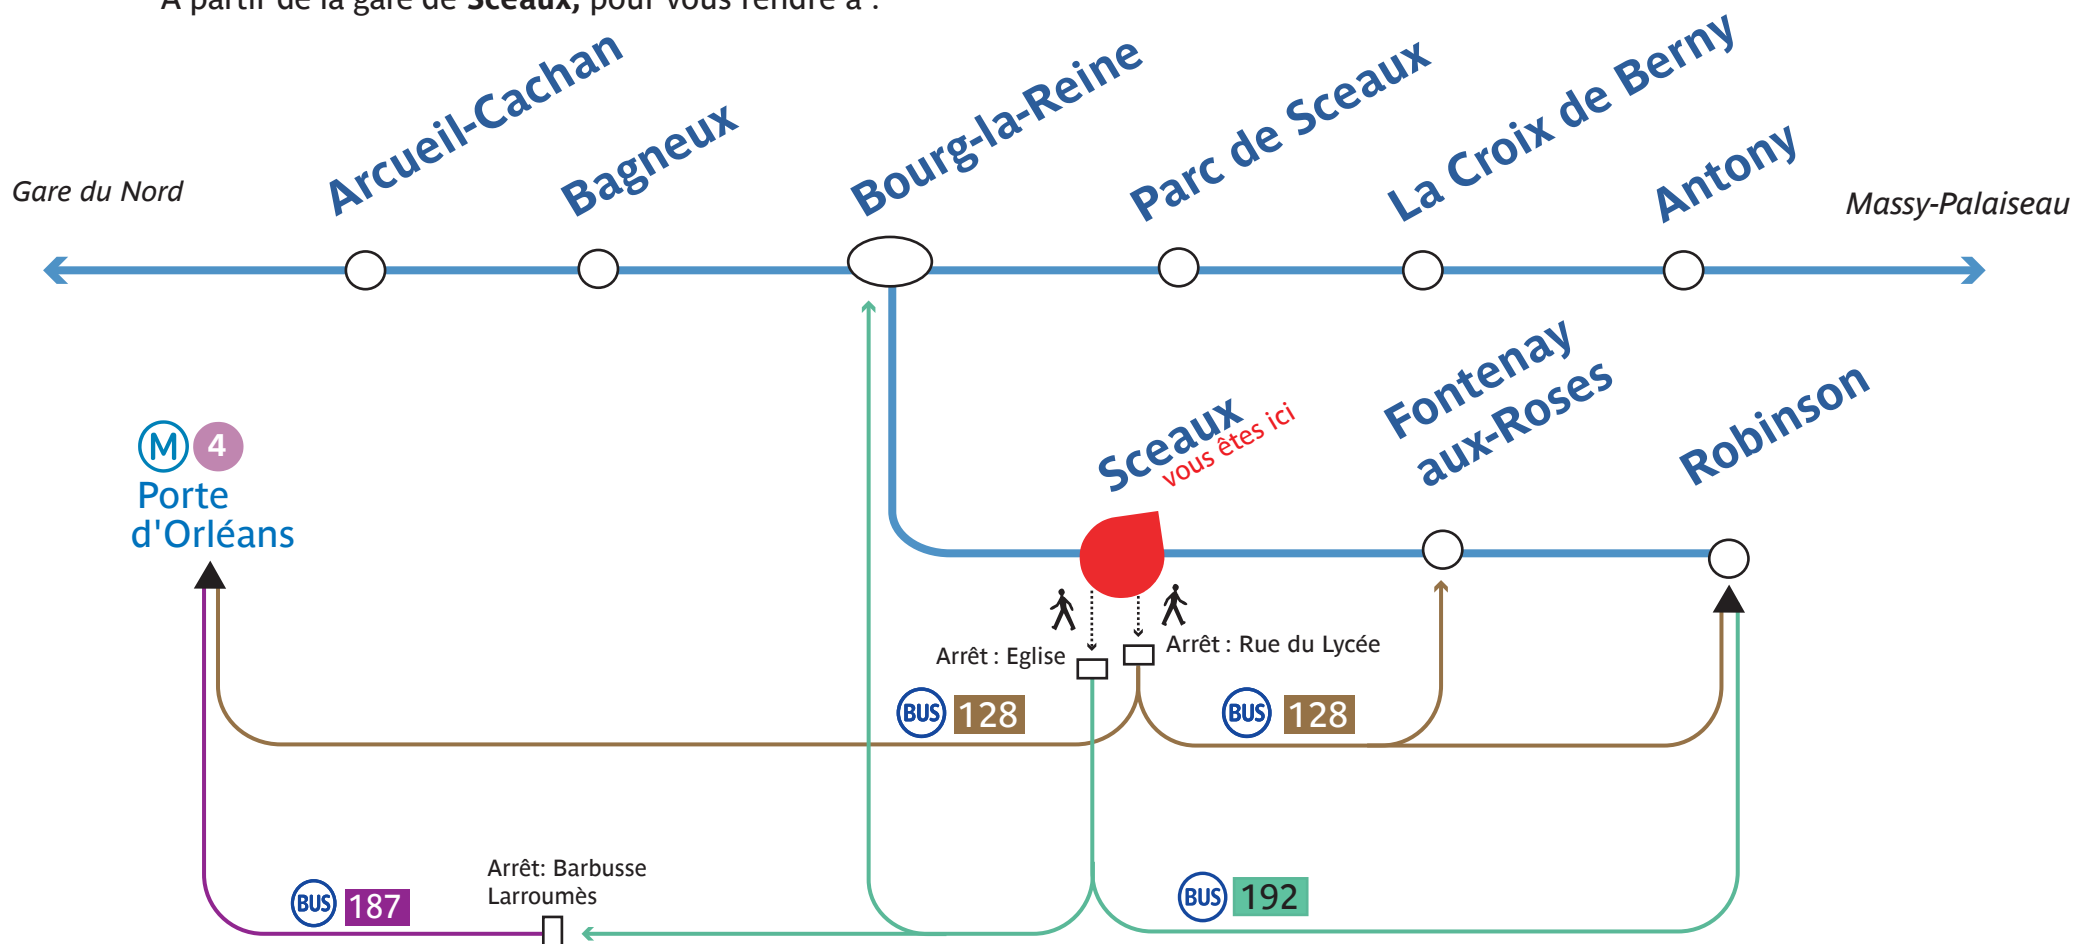

RER B Itinéraires de remplacement conseillés

A partir de la gare de **Sceaux**, pour vous rendre à :

Services assurés :

BUS 128 187

Lundi à vendredi : OUI
Samedi : OUI
Dimanche et fêtes : OUI
En soirée : OUI

BUS 192

Lundi à vendredi : OUI
Samedi : OUI
Dimanche et fêtes : OUI
En soirée : NON

Information
32 46 (0,34 €/min depuis poste fixe)
www.ratp.fr / wap.ratp.fr