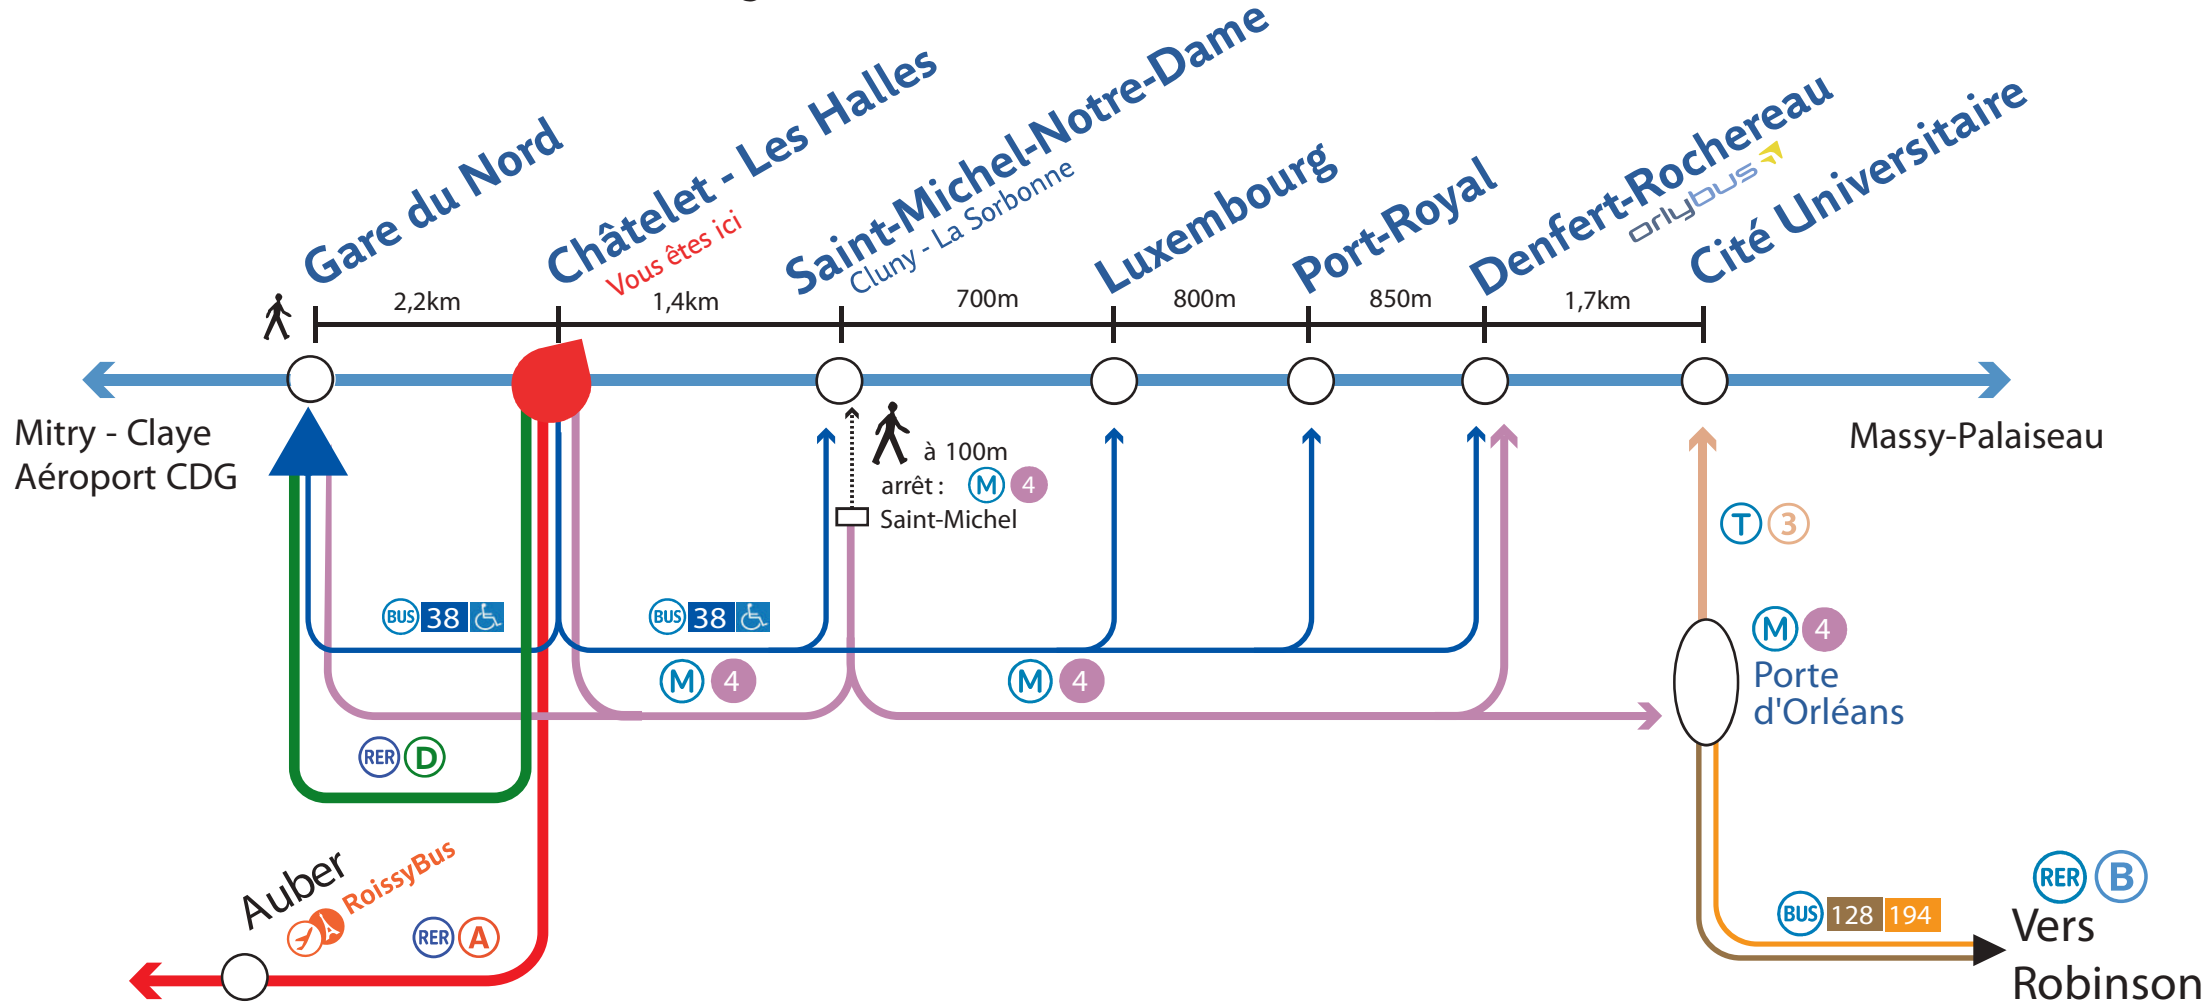

Itinéraires conseillés

Châtelet - les Halles ligne B

Lundi à samedi: OUI
 Dimanche et fêtes: OUI
 En soirée: OUI

Lundi à samedi: OUI
 Dimanche et fêtes: OUI
 En soirée: OUI

Lundi à samedi: OUI
 Dimanche et fêtes: OUI
 En soirée: OUI