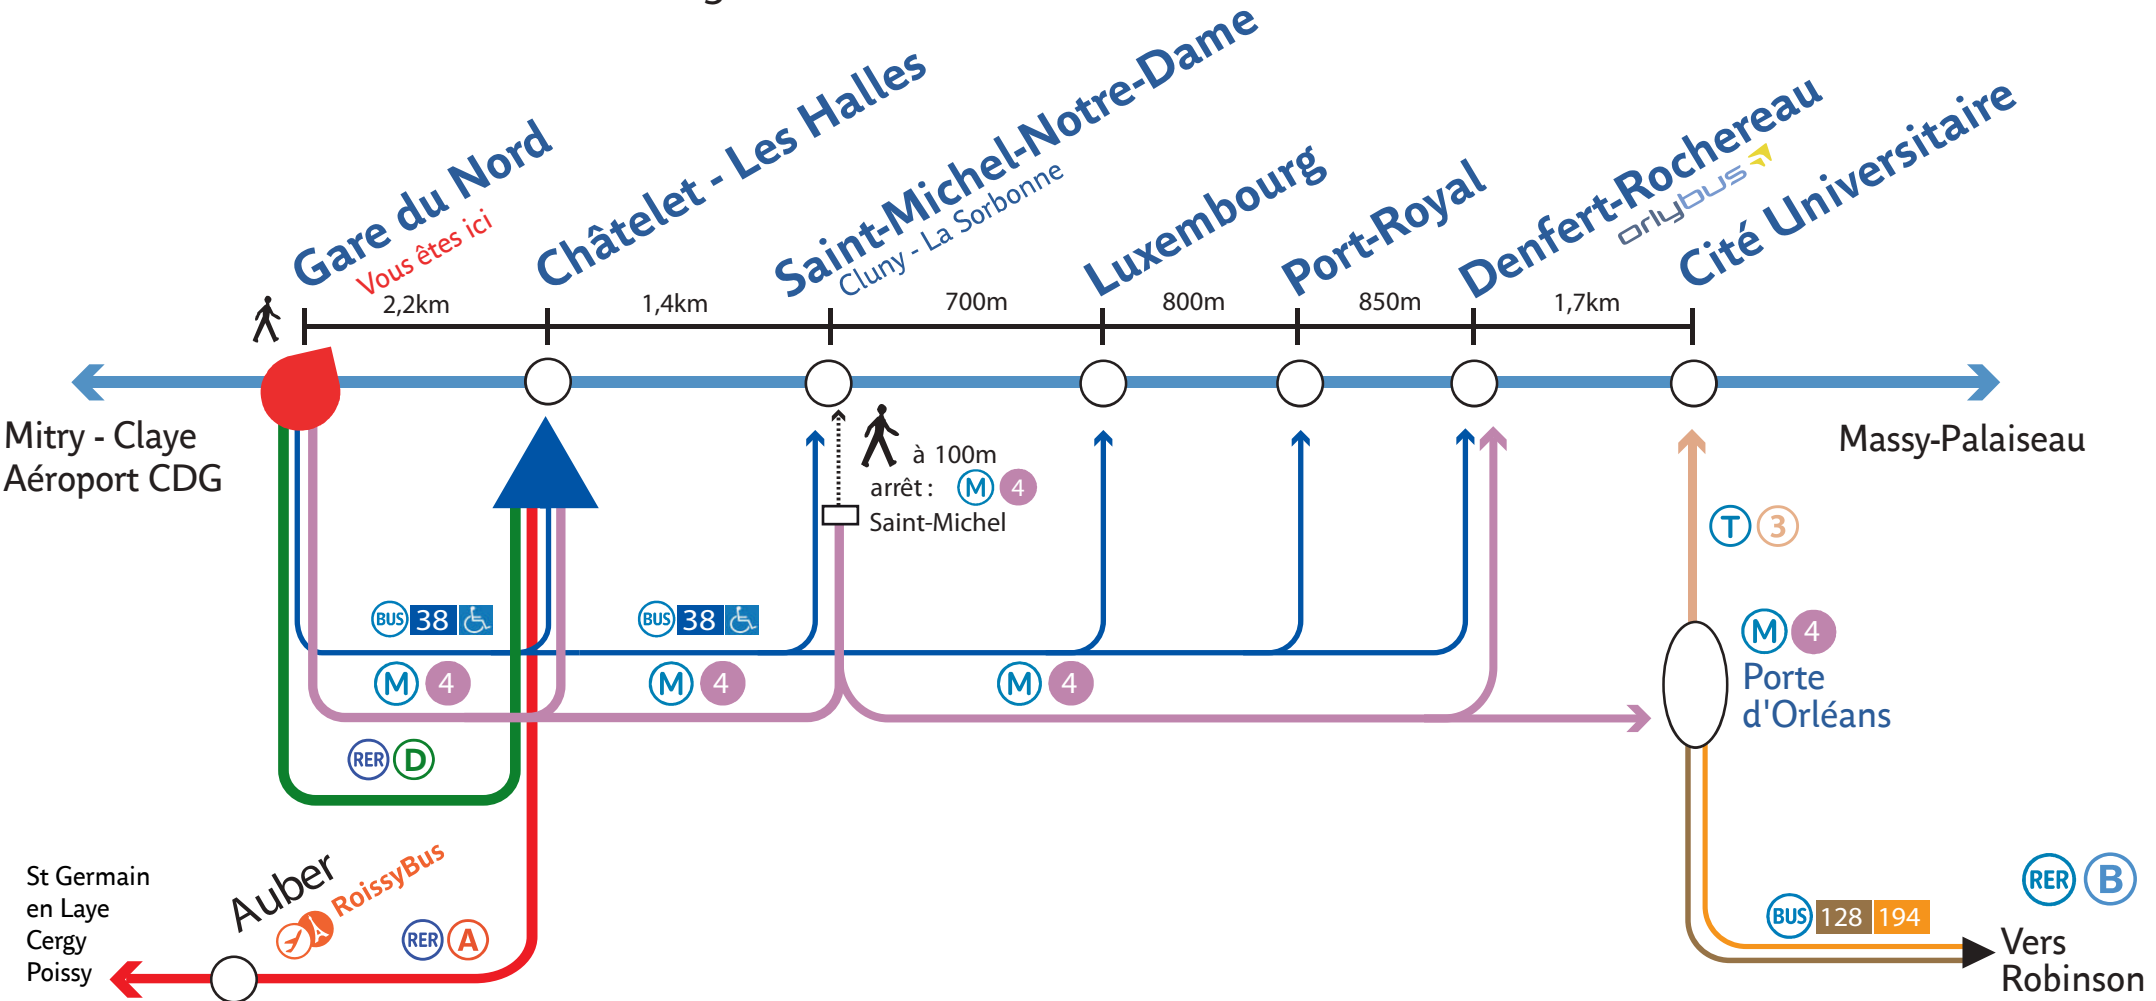

# Itinéraires conseillés

## Gare du Nord vers ligne B Sud

**BUS** 38 128 194

Lundi à samedi : OUI  
Dimanche et fêtes : OUI  
En soirée : OUI

Lundi à samedi : OUI  
Dimanche et fêtes : OUI  
En soirée : OUI

Lundi à samedi : OUI  
Dimanche et fêtes : OUI  
En soirée : OUI