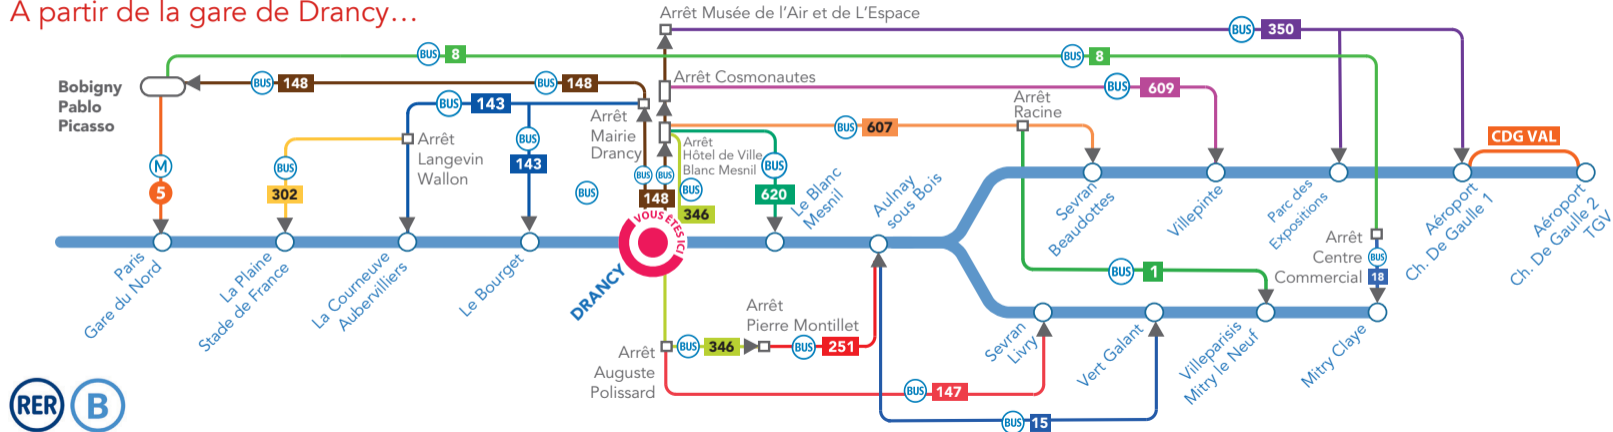

INFORMATIONS PRATIQUES

VOTRE GARE :

169, rue Anatole France - 93 700 Drancy

Présence commerciale en gare : tous les jours de 6h05 à 1h.

LES VÉLOS :

Un abri vélos Transilien de 12 places est à votre disposition sur le parvis de la gare.

LES TAXIS :

Taxis bleus > 01 49 36 10 10

Taxis G7 > 01 47 39 47 39

AUTOLIB' :

Une station comprenant 6 places, Chemin Latéral.

Ne pas jeter sur la voie publique

UNE SOLUTION DE MOBILITÉ COMPLÉMENTAIRE

- Une inscription et une mise en relation en quelques instants,
- Un service gratuit,
- Une réduction des frais de transport,
- À terme des places dédiées au covoiturage dans les espaces de stationnement des gares.

RENDEZ-VOUS SUR IDVROOM.COM

Édition octobre 2015

GARE DE DRANCY ITINÉRAIRES BIS

En cas de perturbation sur le RER B, voici les moyens pour continuer votre voyage.

ITINÉRAIRES BIS

À partir de la gare de Drancy...

JOURS DE CIRCULATION

BUS 1 15 18 143 147 148 251 346 350
607 609 620

M 5 **CDG VAL**

Lundi à samedi : OUI
Dimanche et fête : OUI
En soirée : OUI

BUS 8

Lundi à samedi : OUI
Dimanche et fête : NON
En soirée : NON