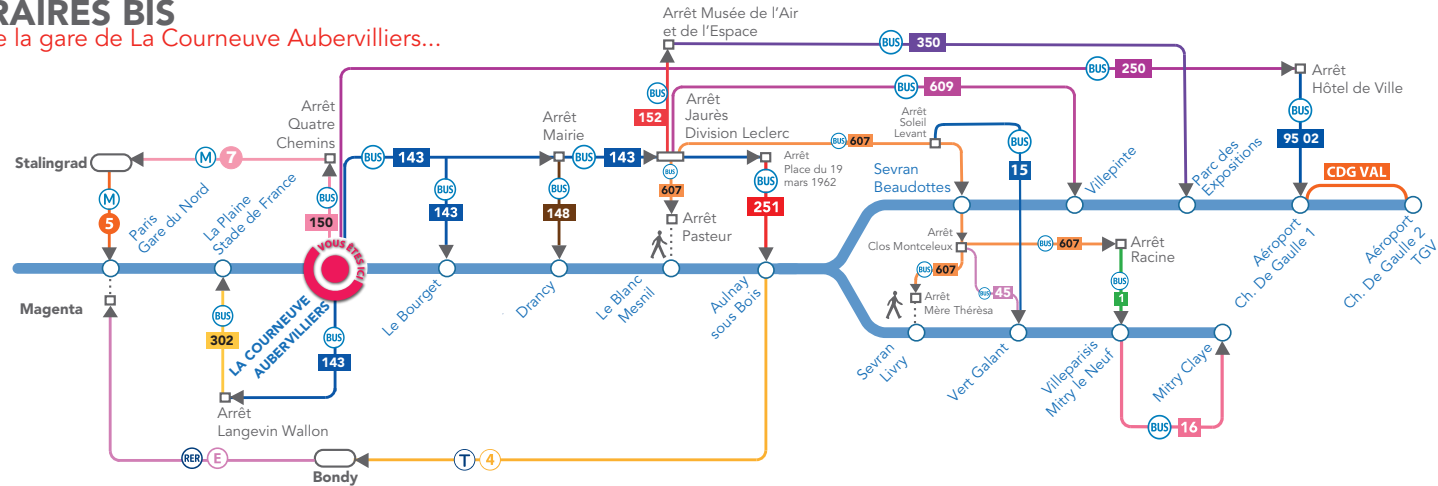

INFORMATIONS PRATIQUES

VOTRE GARE :

Boulevard Pasteur - 93 120 La Courneuve

Présence commerciale en gare :
tous les jours de 6h à 1h10.

LES VÉLOS :

Velcom : vélos en libre service de Plaine Commune

LES TAXIS :

Taxis Bleus	> 01 49 36 10 10
Taxis G7	> 01 47 39 47 39

Ne pas jeter sur la voie publique

UNE SOLUTION DE MOBILITÉ COMPLÉMENTAIRE

- Une inscription et une mise en relation en quelques instants.
- Un service gratuit.
- Une réduction des frais de transport.
- À terme des places dédiées au covoiturage dans les espaces de stationnement des gares.

RENDEZ-VOUS SUR IDVROOM.COM

Édition octobre 2015

GARE DU LA COURNEUVE AUBERVILLIERS ITINÉRAIRES BIS

En cas de perturbation sur le RER B, voici les moyens pour continuer votre voyage.

ITINÉRAIRES BIS

À partir de la gare de La Courneuve Aubervilliers...

JOURS DE CIRCULATION

BUS 1 15 16 143 148 150 152 250 251 350

607 609

M 5 **M** 7 **RER** E **T** 4 **CDG VAL**

Lundi à samedi : OUI
Dimanche et fête : OUI
En soirée : OUI

BUS 302 45

Lundi à samedi : OUI
Dimanche et fête : NON
En soirée : OUI