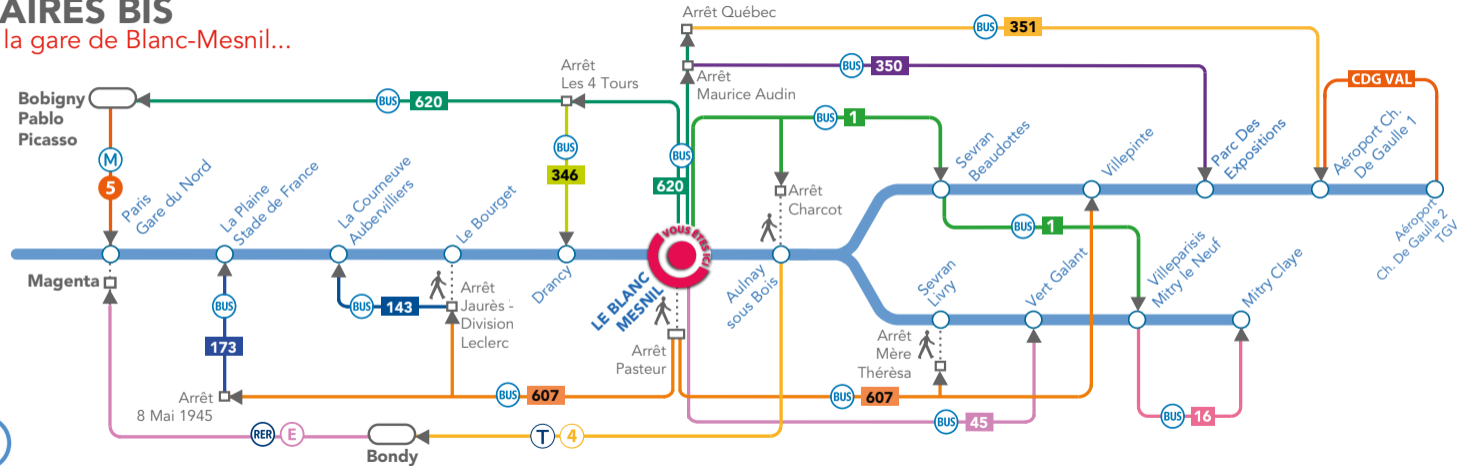

## INFORMATIONS PRATIQUES

VOTRE GARE :

Rue Pierre Semart - 93 150 Le Blanc-Mesnil

**Présence commerciale en gare :**

Lundi à vendredi de 6h05 à 20h30.

Les samedis, dimanches et fêtes de 9h30 à 17h00.

LES TAXIS :

## GARE DE BLANC-MESNIL ITINÉRAIRES BIS

En cas de perturbation sur le RER B, voici les moyens pour continuer votre voyage.

# ITINÉRAIRES BIS

À partir de la gare de Blanc-Mesnil...

## JOURS DE CIRCULATION

**BUS** 1 16 143 173 346 350 607 620

**M** 5 **RER** E **T** 4 **CDG VAL**

Lundi à samedi : OUI  
Dimanche et fête : OUI  
En soirée : OUI

**BUS** 351

Lundi à samedi : OUI  
Dimanche et fête : OUI  
En soirée : NON