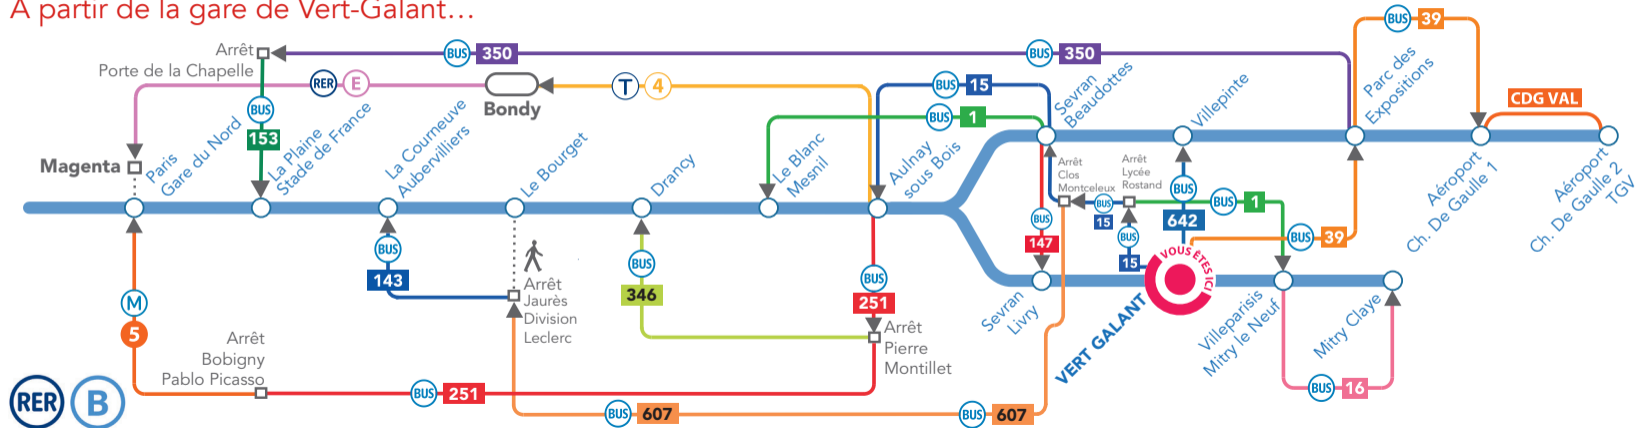

### VOTRE GARE :

Place de la Gare - 93 420 Villepinte

## GARE DE VERT-GALANT ITINÉRAIRES BIS

En cas de perturbation sur le RER B, voici les moyens pour continuer votre voyage.

# ITINÉRAIRES BIS

À partir de la gare de Vert-Galant...