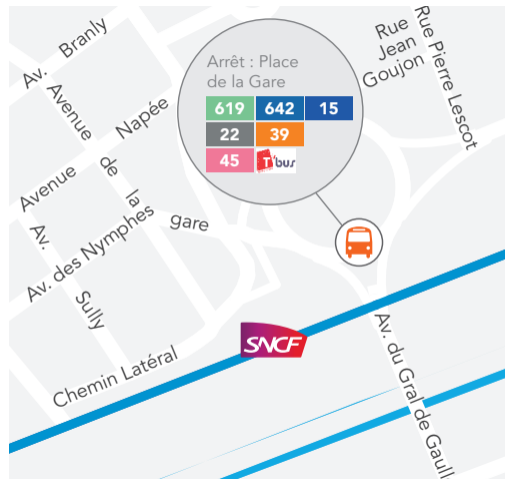

INFORMATIONS PRATIQUES

VOTRE GARE :

Place de la Gare - 93 420 Villepinte

Présence commerciale en gare :

Du lundi au samedi de 6h00 à 23h15.

Le dimanche et fêtes de 6h30 à 21h17.

Agence Transilien : du lundi au vendredi de 12h30 à 19h30.

LES VÉLOS :

Un abri vélos Transilien de 18 places est à votre disposition sur le parvis de la gare.

LES TAXIS :

ABC Taxis

> 01 43 83 64 00

Ne pas jeter sur la voie publique