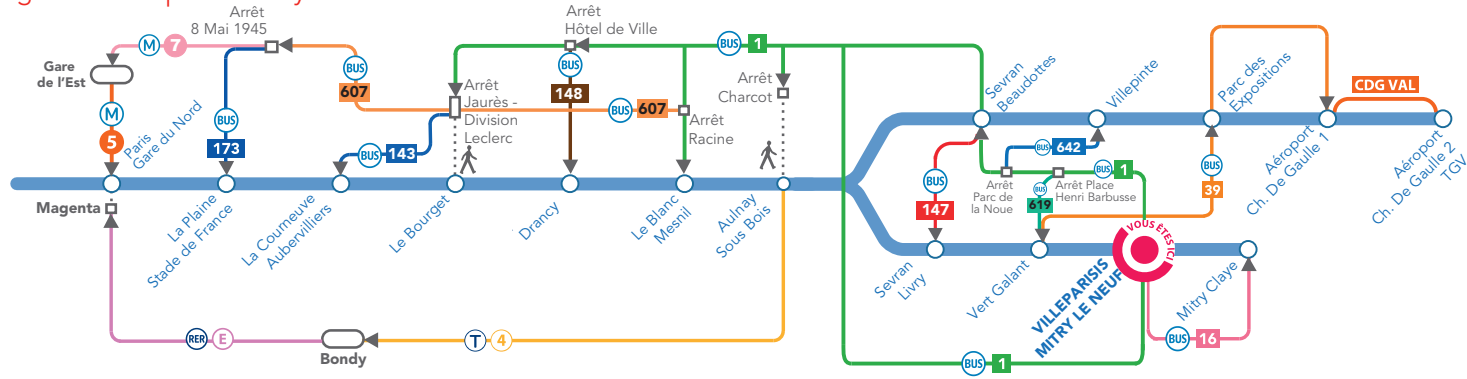

## GARE DE VILLEPARISIS MITRY-LE-NEUF ITINÉRAIRES BIS

En cas de perturbation sur le RER B, voici les moyens pour continuer votre voyage.

# ITINÉRAIRES BIS

À partir de la gare de Villeparisis Mitry le Neuf...