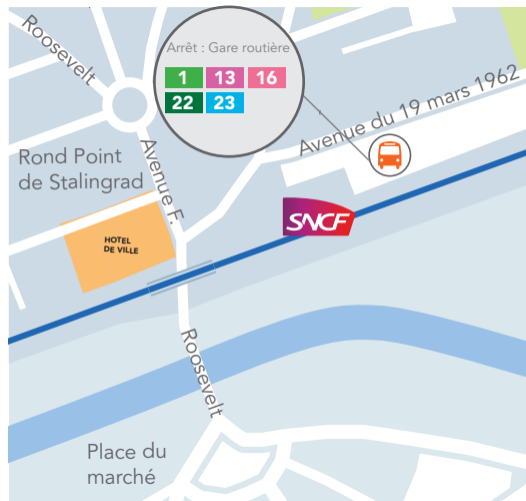

INFORMATIONS PRATIQUES

VOTRE GARE :

Place du 19 Mars 1962 - 77 290 Mitry Mory

Présence commerciale en gare : lundi à samedi de 6h à 23h15.

Les dimanches, et fêtes de 6h30 à 21h17.

LES VÉLOS :

Un abri vélos Transilien de 16 places est à votre disposition sur le parvis de la gare.

Un abri VÉLIGO de 40 places est à votre disposition (service payant).

LES TAXIS :

Les Taxis de l'Ourcq	> 01 60 21 15 15
Taxi	> 06 07 77 95 49 ou 06 07 58 58 23

Ne pas jeter sur la voie publique