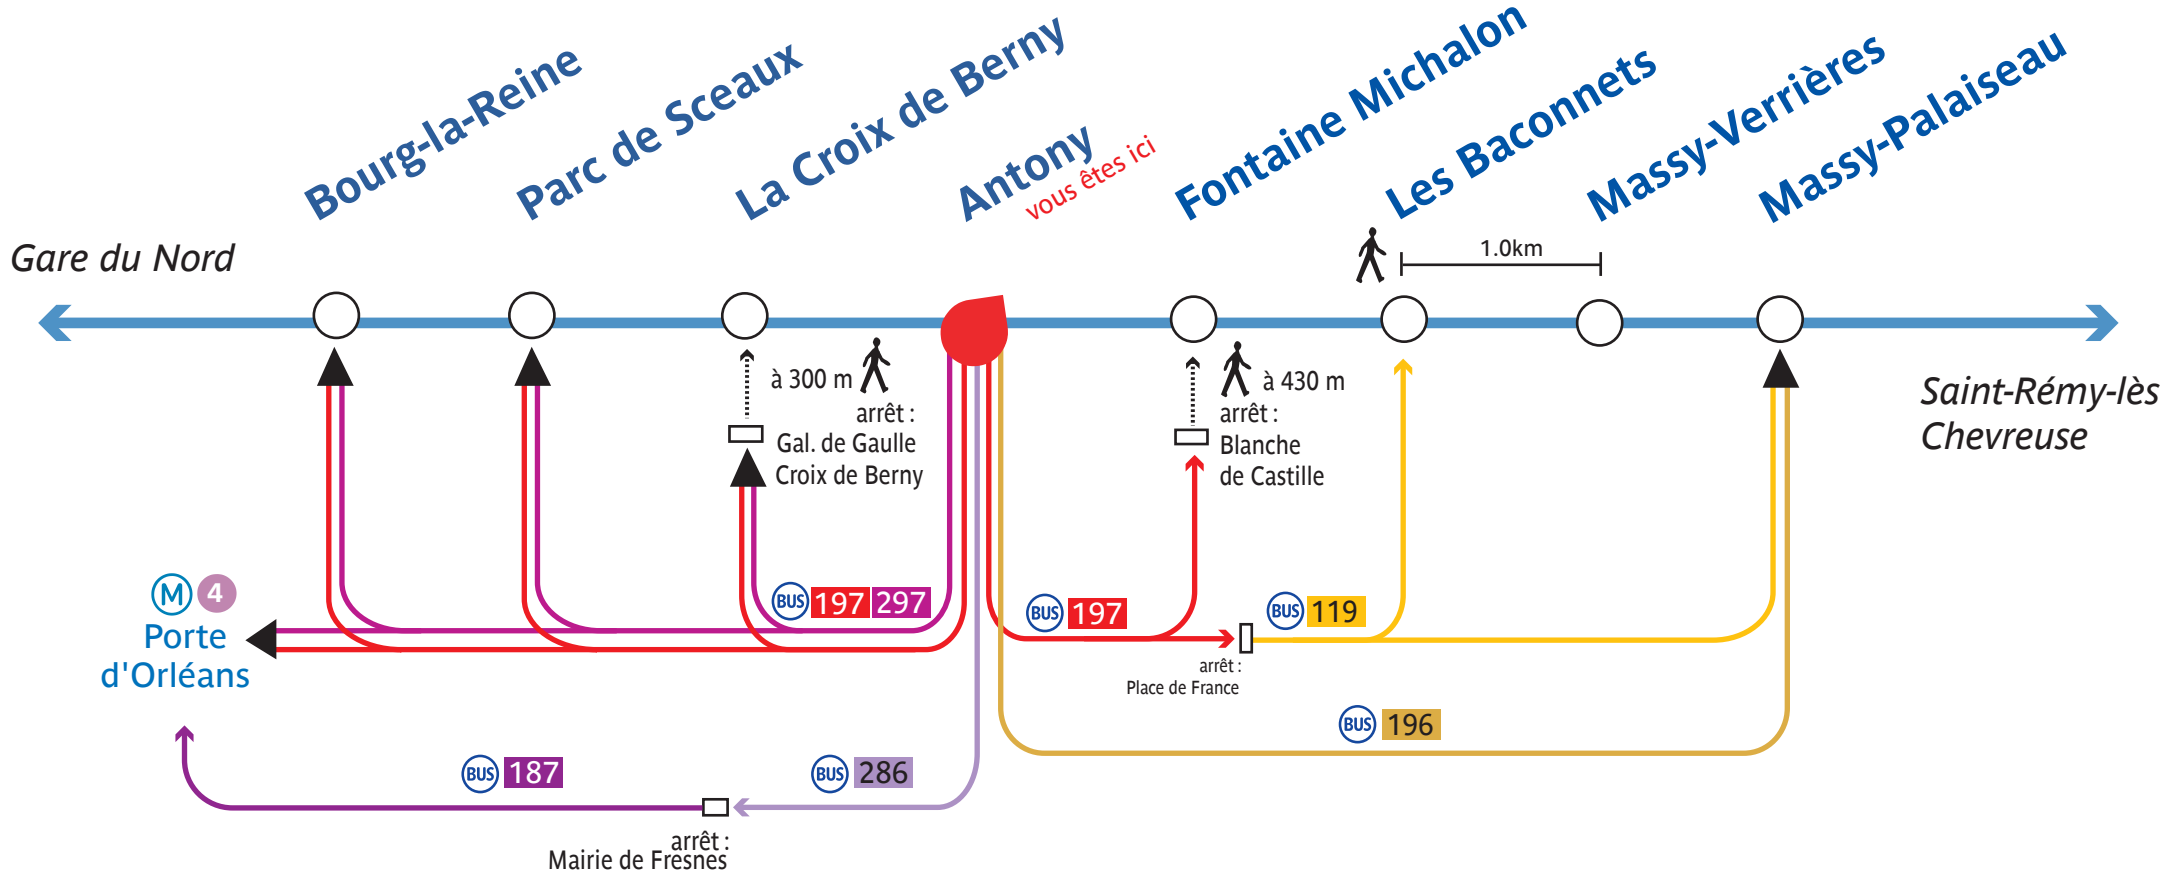

Itinéraires de remplacement conseillés

Antony

BUS 187 119 196 197 286 297* 396

Lundi à vendredi : OUI

Samedi : OUI

Dimanche et fêtes : OUI

En soirée : OUI

(* itinéraire non desservi aux heures de pointe)