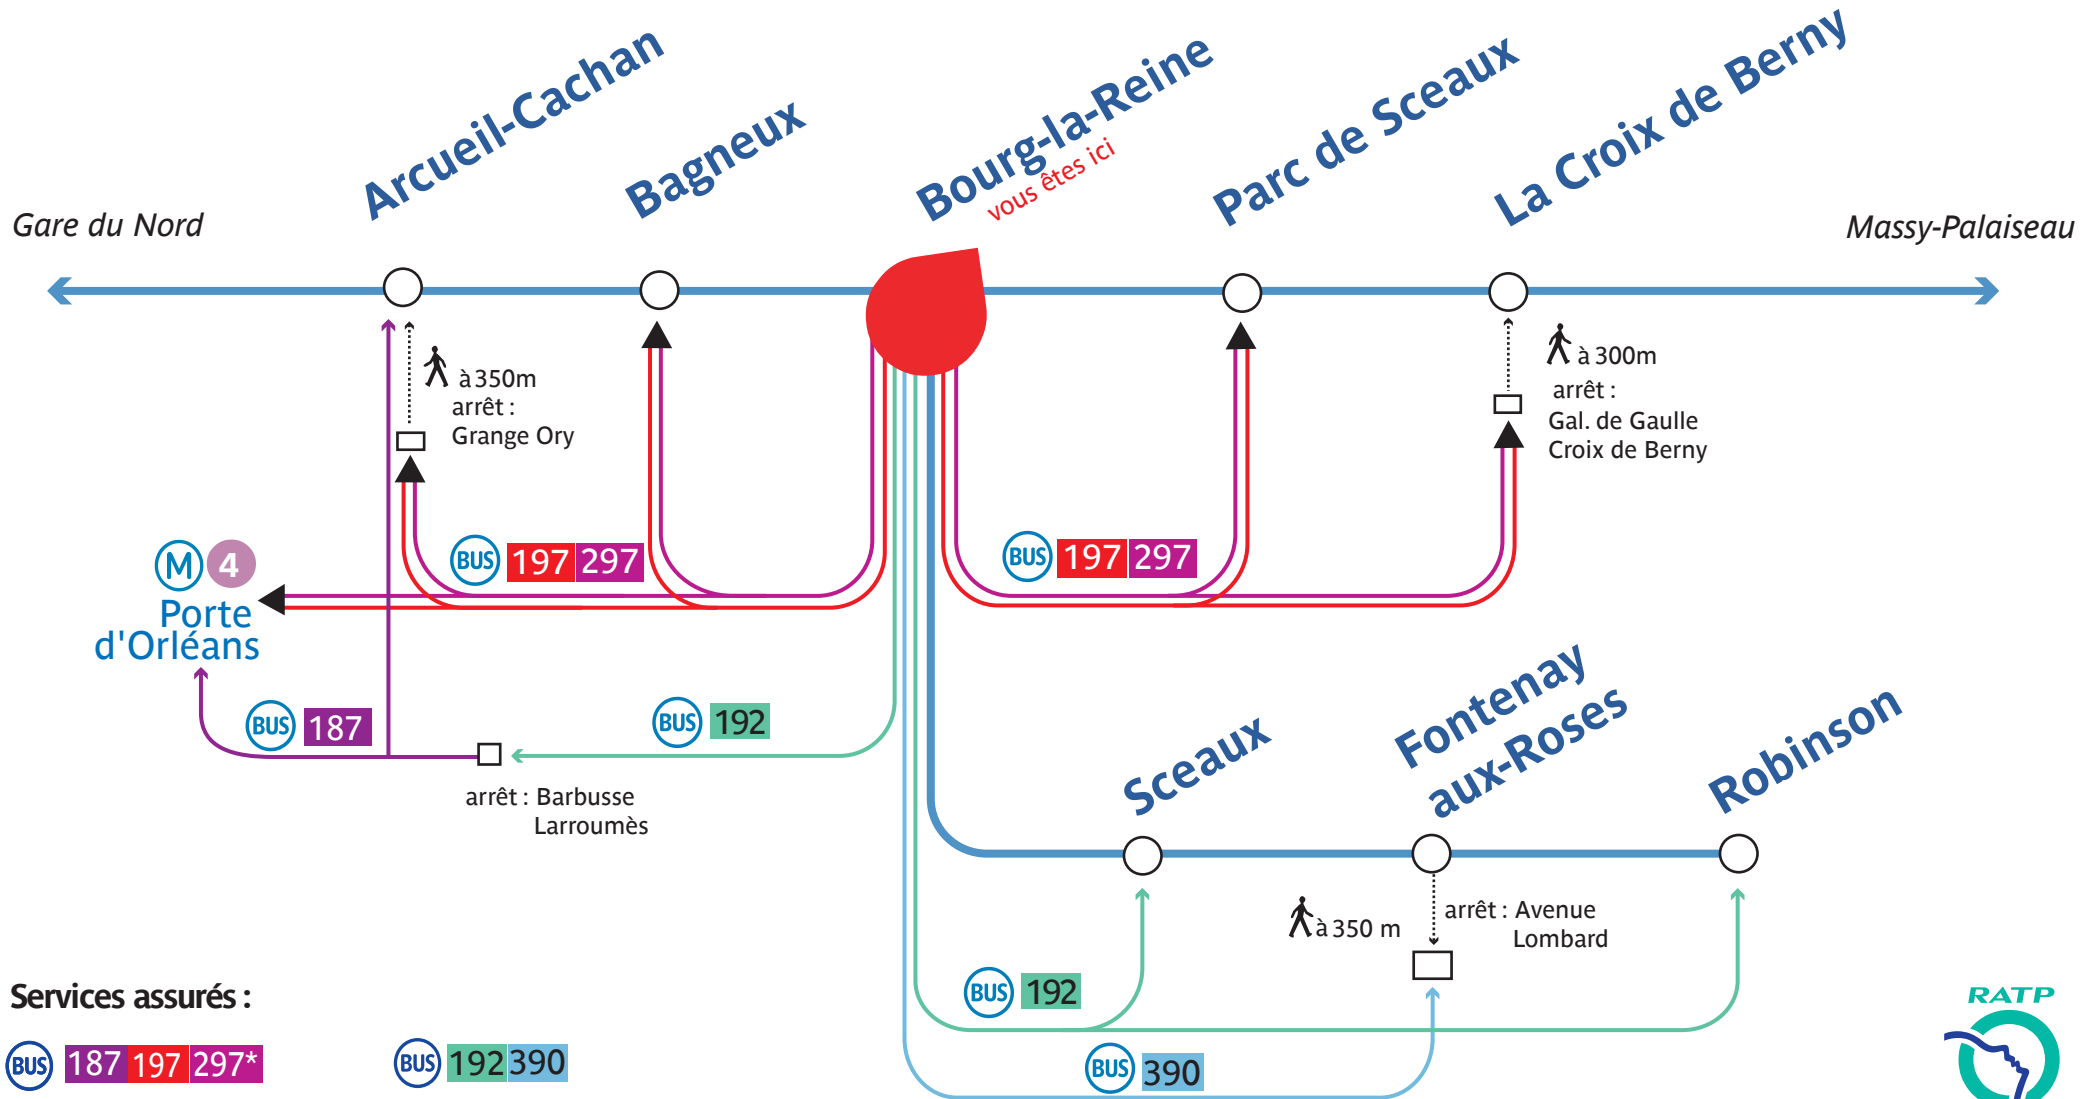

RER B Itinéraires conseillés

A partir de la gare de **Bourg-la-Reine**, pour vous rendre à :

Services assurés :

BUS 187 197 297*

Lundi à vendredi : **OUI**
 Samedi : **OUI**
 Dimanche et fêtes : **OUI**
 En soirée : **OUI**

BUS 192 390

Lundi à vendredi : **OUI**
 Samedi : **OUI**
 Dimanche et fêtes : **OUI**
 En soirée : **NON**

(* itinéraire non desservi aux heures de pointe)

Information

32 46 (0,34 €/min depuis poste fixe)
www.ratp.fr | wap.ratp.fr