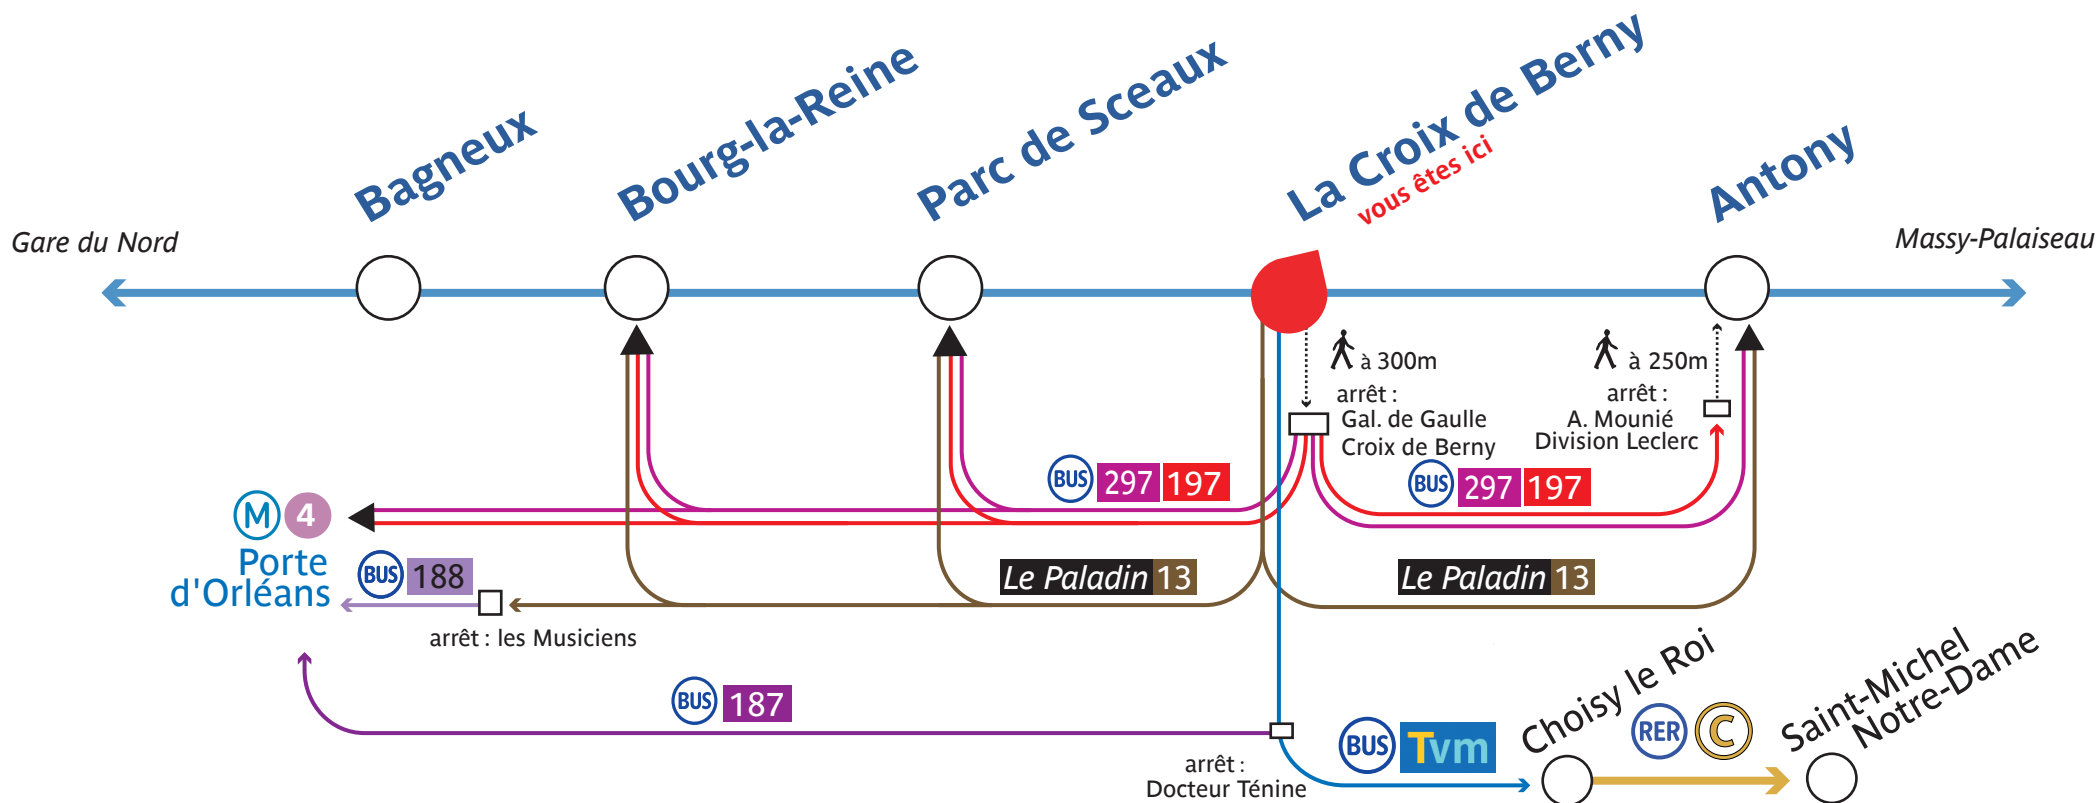

# Itinéraires de remplacement conseillés

A partir de la gare de **La Croix de Berny**, pour vous rendre à :

## Services assurés :

Lundi à vendredi : **OUI**  
 Samedi : **OUI**  
 Dimanche et fêtes : **OUI**  
 En soirée : **OUI**  
 (\*vers Porte d'Orléans à partir de 21h00)

Lundi à vendredi : **OUI**  
 Samedi : **OUI**  
 Dimanche et fêtes : **OUI**  
 En soirée : **NON**