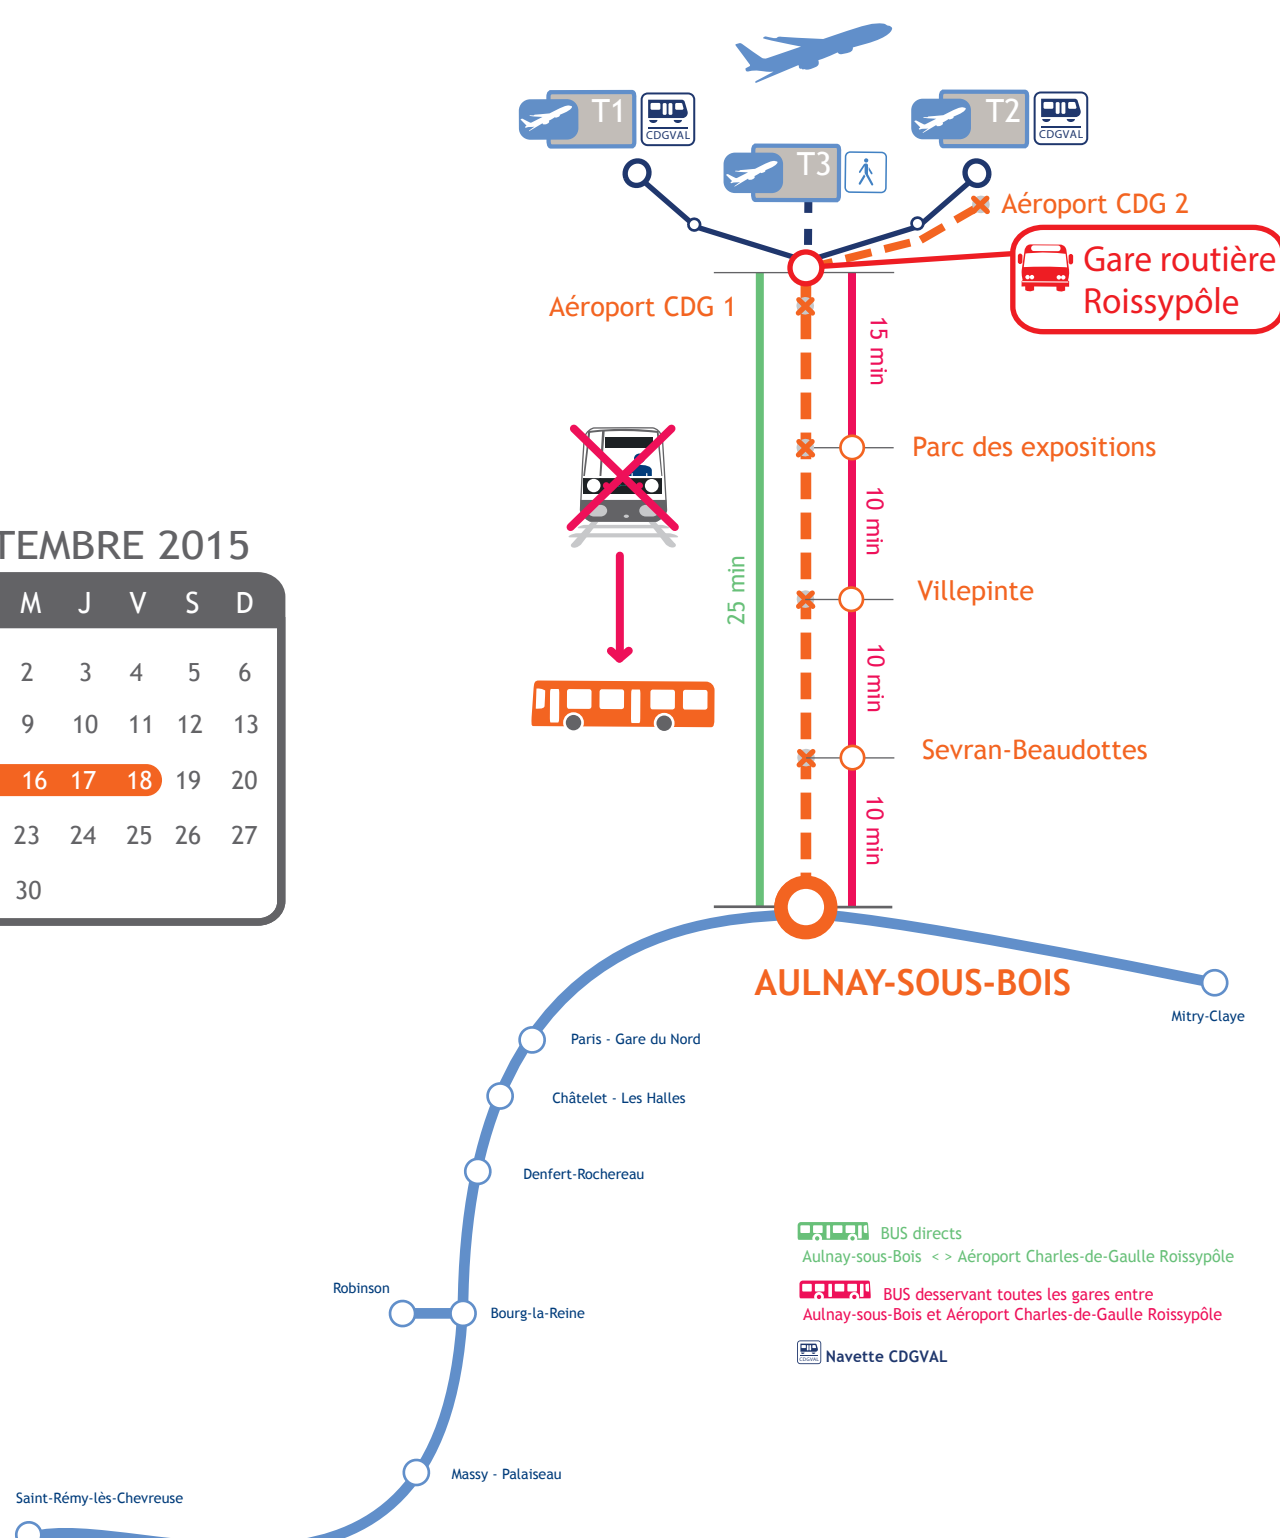

OCTOBRE 2015

L	M	M	J	V	S	D
			1	2	3	4
5	6	7	8	9	10	11
12	13	14	15	16	17	18
19	20	21	22	23	24	25
26	27	28	29	30	31	

Un service de bus est mis en place.

DIRECTS AULNAY-SOUS-BOIS > AÉROPORT CDG ROISSYPÔLE

Aulnay-sous-Bois	23:20	23:40	23:55	00:15	00:40
Aéroport Charles-de-Gaulle - Roissy	23:45	00:05	00:20	00:40	01:05

DIRECTS AÉROPORT CDG ROISSYPÔLE > AULNAY-SOUS-BOIS

Aéroport Charles-de-Gaulle - Roissy	23:05	23:15	23:30	23:55
Aulnay-sous-Bois	23:30	23:40	23:55	00:20

OMNIBUS AULNAY-SOUS-BOIS > AÉROPORT CDG ROISSYPÔLE

Aulnay-sous-Bois	23:10	23:25	23:40	00:00	00:25	00:45
Sevrans-Beaudottes	23:20	23:35	23:50	00:10	00:35	00:55
Villepinte	23:30	23:45	00:00	00:20	00:45	01:05
Parc des expositions	23:40	23:55	00:10	00:30	00:55	01:15
Aéroport Charles-de-Gaulle - Roissy	23:55	00:10	00:25	00:45	01:10	01:30

OMNIBUS AÉROPORT CDG ROISSYPÔLE > AULNAY-SOUS-BOIS

Aéroport Charles-de-Gaulle - Roissy	23:05	23:20	23:35	00:00
Parc des expositions	23:20	23:35	23:50	00:15
Villepinte	23:30	23:45	00:00	00:25
Sevrans-Beaudottes	23:40	23:55	00:10	00:35
Aulnay-sous-Bois	23:50	00:05	00:20	00:45
Le-Blanc-Mesnil				00:57
Drancy				01:03
Le Bourget				01:09
La Courneuve - Aubervilliers				01:15
La Plaine - Stade de France				01:23
Paris - Gare du Nord				01:36
Paris - Gare de l'Est				01:38

From 1105 pm, starting 20th to 24th July, from 17th to 21th August, from 14th to 18th September, from 19th to 23th and from 26th to 30th October, no trains will circulate between Aulnay-sous-Bois and Charles-de-Gaulle airport.

A bus service will be put in place. Please expect your trip to take longer.

A partir de las 23h05 del 20 al 24 de julio, del 17 al 21 de agosto, del 14 al 18 de septiembre, del 19 al 23 y del 26 al 30 de octubre 2015, se suspenderá el servicio de trenes entre Aulnay-sous-Bois y el aeropuerto Charles-de-Gaulle.

Existirá un servicio especial de autobús. La duración del trayecto será mayor.

20.-24. Juli, 17.-21. August, 14.-18. September, 19.-23. und 26.-30. Oktober 2015 fährt ab 23.05 Uhr kein Zug mehr zwischen Aulnay-sous-Bois und dem Flughafen Charles-de-Gaulle.

In dieser Zeit wird auf Busbetrieb umgestellt. Die Fahrtdauer kann sich dadurch verlängern

SERVICE ACCÈS PLUS TRANSILIEN

Renseignements et réservations par téléphone au : 0970 82 41 42* ou par courriel à : accesplus@transilien-sncf.fr Tous les jours de 7h00 à 20h00 *Prix d'une communication non surtaxée quel que soit l'opérateur.

Retrouvez toute l'information, les horaires, les tarifs et/ou l'info trafic :

EN GARE

Auprès des agents RATP et SNCF

SUR VOTRE SMARTPHONE

Applications RATP et SNCF Transilien (AppStore, Android Market)

SUR INTERNET

ratp.fr transilien.com

SUR TWITTER

twitter.com/rerb