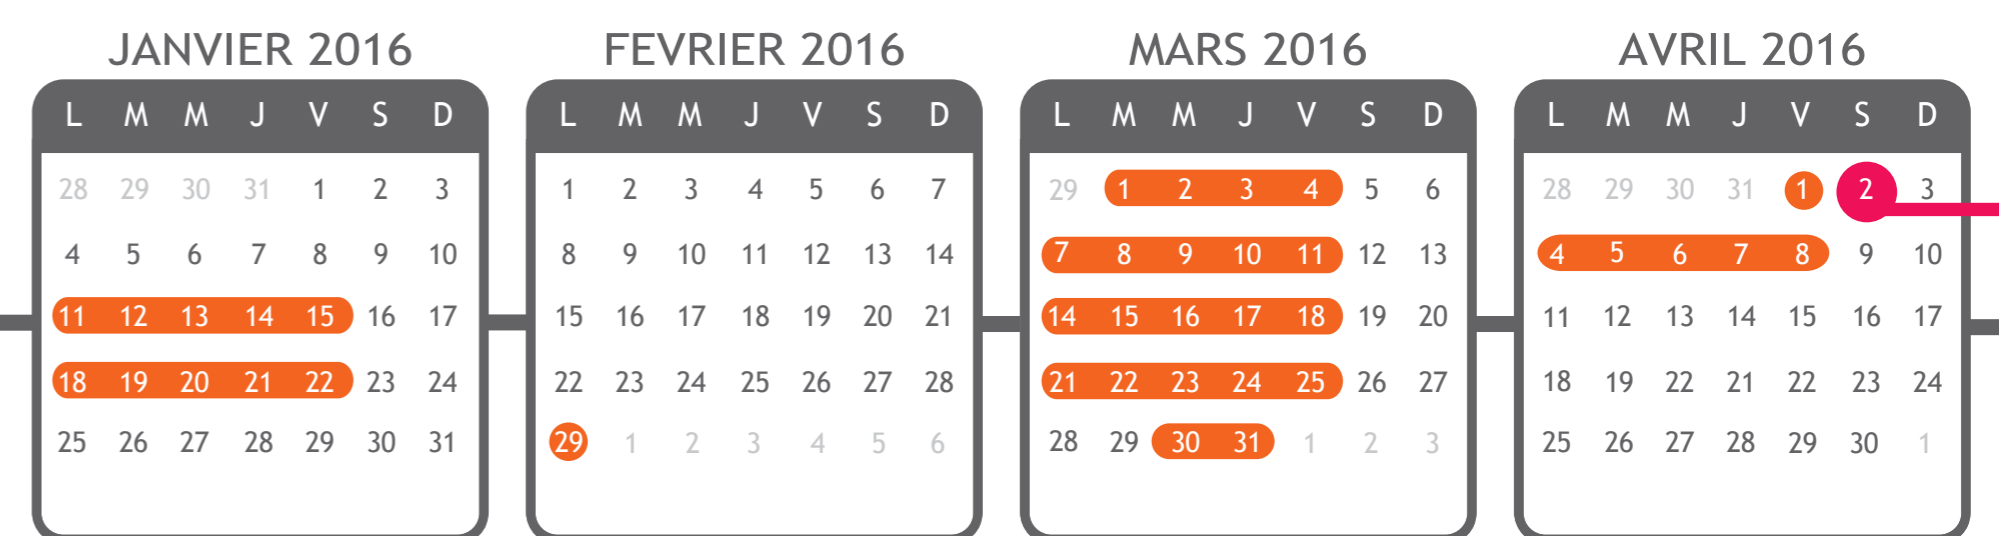

# INFO TRAFIC TRAVAUX

## DES BUS REMPLACENT LES TRAINS ENTRE AULNAY-SOUS-BOIS ET AÉROPORT CHARLES-DE-GAULLE À PARTIR DE 23H05, AUX DATES SUIVANTES :

Du 11 au 15 et du 18 au 22 janvier, le 29 février, du 1 au 4, du 7 au 11, du 14 au 18, du 21 au 25 et du 30 au 31 mars, le 1<sup>er</sup> et du 4 au 8 avril 2016

Des travaux de maintenance nécessitent une interruption des circulations entre Aulnay-sous-Bois et Aéroport Charles-de-Gaulle

Circulation ferroviaire interrompue de 14h30 jusqu'à la fin de service entre La Plaine-Stade de France et Mitry-Claye / Aéroport Charles de Gaulle 2. Un service de remplacement par bus est mis en place. Pour cette date, consultez l'information détaillée affichée en gare.

### Un service de bus est mis en place.