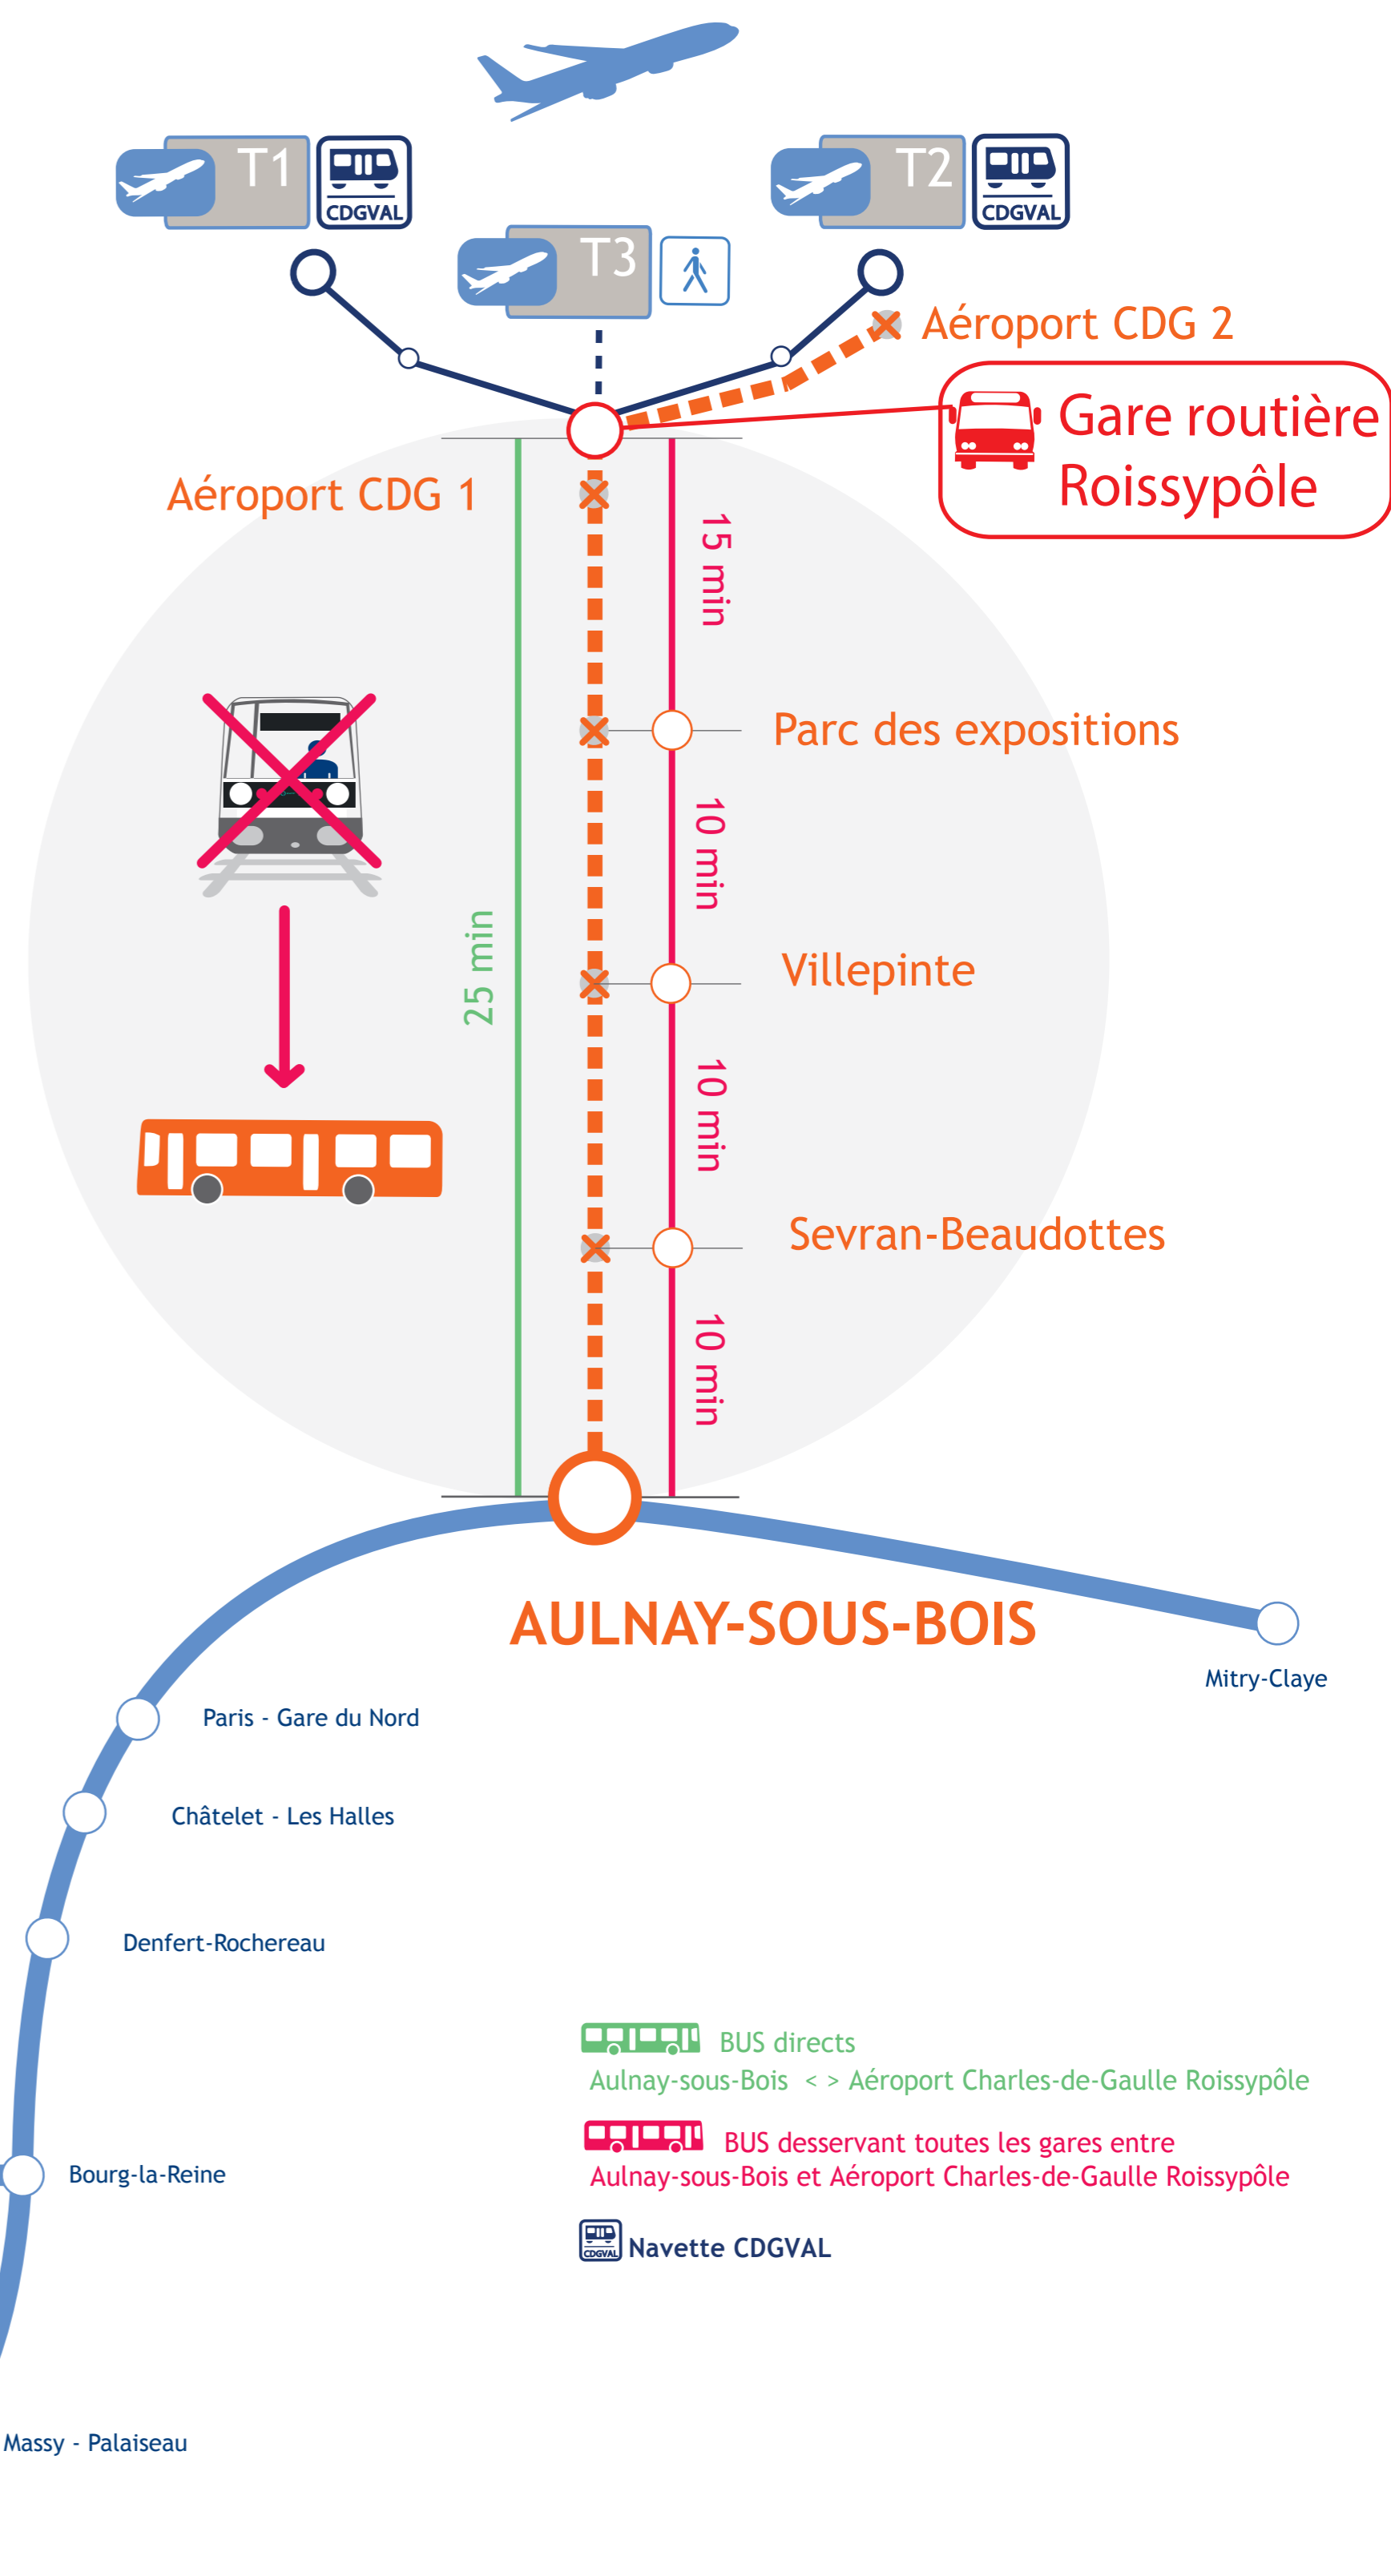

TRAFFIC INTERRUPTIONS BETWEEN AULNAY-SOUS-BOIS AND CHARLES-DE-GAULLE AIRPORT : Due to planned works, service is suspended between Aulnay-sous-Bois and Aéroport Charles de Gaulle. Anticipate longer travel times. A bus service has been made available.

INTERRUPCIÓN DEL SERVICIO ENTRE AULNAY-SOUS-BOIS Y EL AEROPUERTO CHARLES-DE-GAULLE : Por obras, el servicio de trenes está suspendido entre Aulnay-sous-Bois y Aéroport Charles de Gaulle. La duración del trayecto será mayor. Existe un servicio especial de autobús.

UNTERBRECHUNG DES BAHNVERKEHRS ZWISCHEN AULNAY-SOUS-BOIS UND FLUGHAFEN CHARLES-DE-GAULLE : Aufgrund von Bauarbeiten, kein Verkehr zwischen Aulnay-sous-Bois und Aéroport Charles de Gaulle. Bitte planen Sie eine längere Fahrzeit ein. Die Züge werden durch Busse ersetzt.

Retrouvez toute l'information, les horaires, les tarifs et/ou l'info trafic :

- EN GARE : Àuprès des agents RATP et SNCF
- SUR VOTRE SMARTPHONE : Applications RATP et SNCF Transilien (AppStore, Android Market)
- SUR INTERNET : ratp.fr transilien.com
- SUR TWITTER : twitter.com/rerb