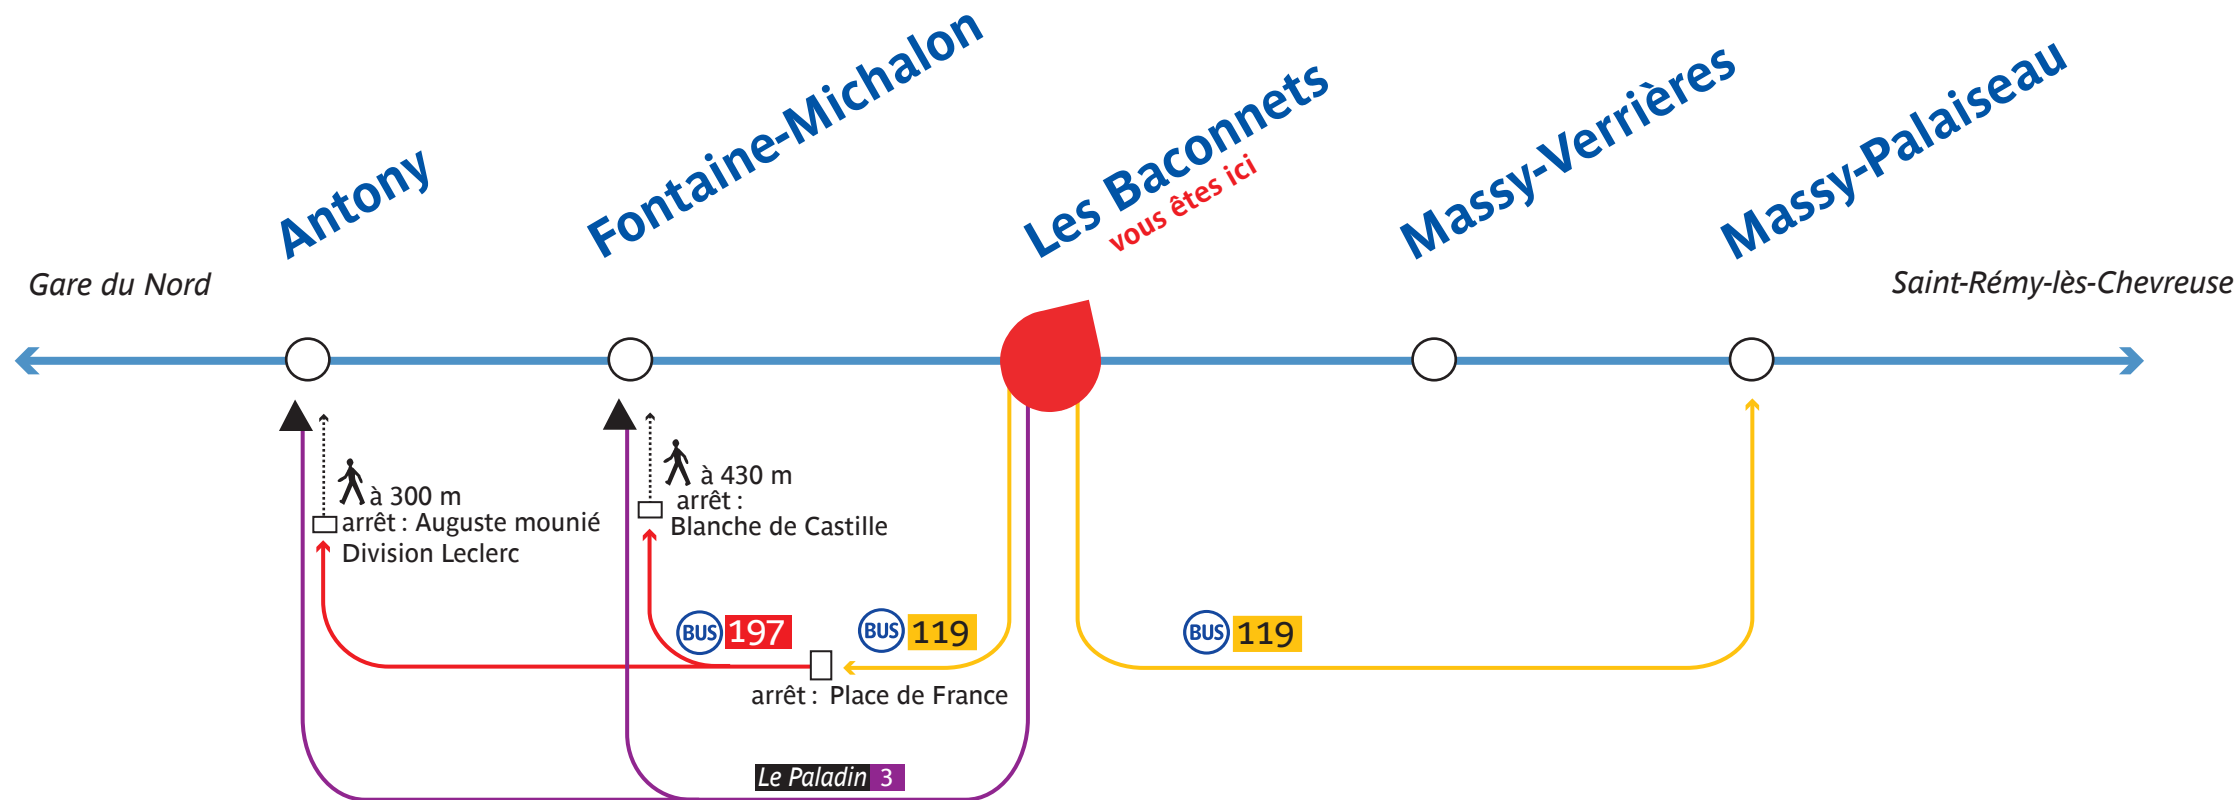

Itinéraires de remplacement conseillés

A partir de la gare **Les Bacconnets**, pour vous rendre à :

Services assurés :

BUS 119 197

Lundi à vendredi : **OUI**
Samedi : **OUI**
Dimanche et fêtes : **OUI**
En soirée : **OUI**

BUS Le Paladin 3

Lundi à vendredi : **OUI**
Samedi : **OUI**
Dimanche et fêtes : **NON**
En soirée : **NON**

Information

32 24 (service gratuit + prix d'appel)
www.ratp.fr