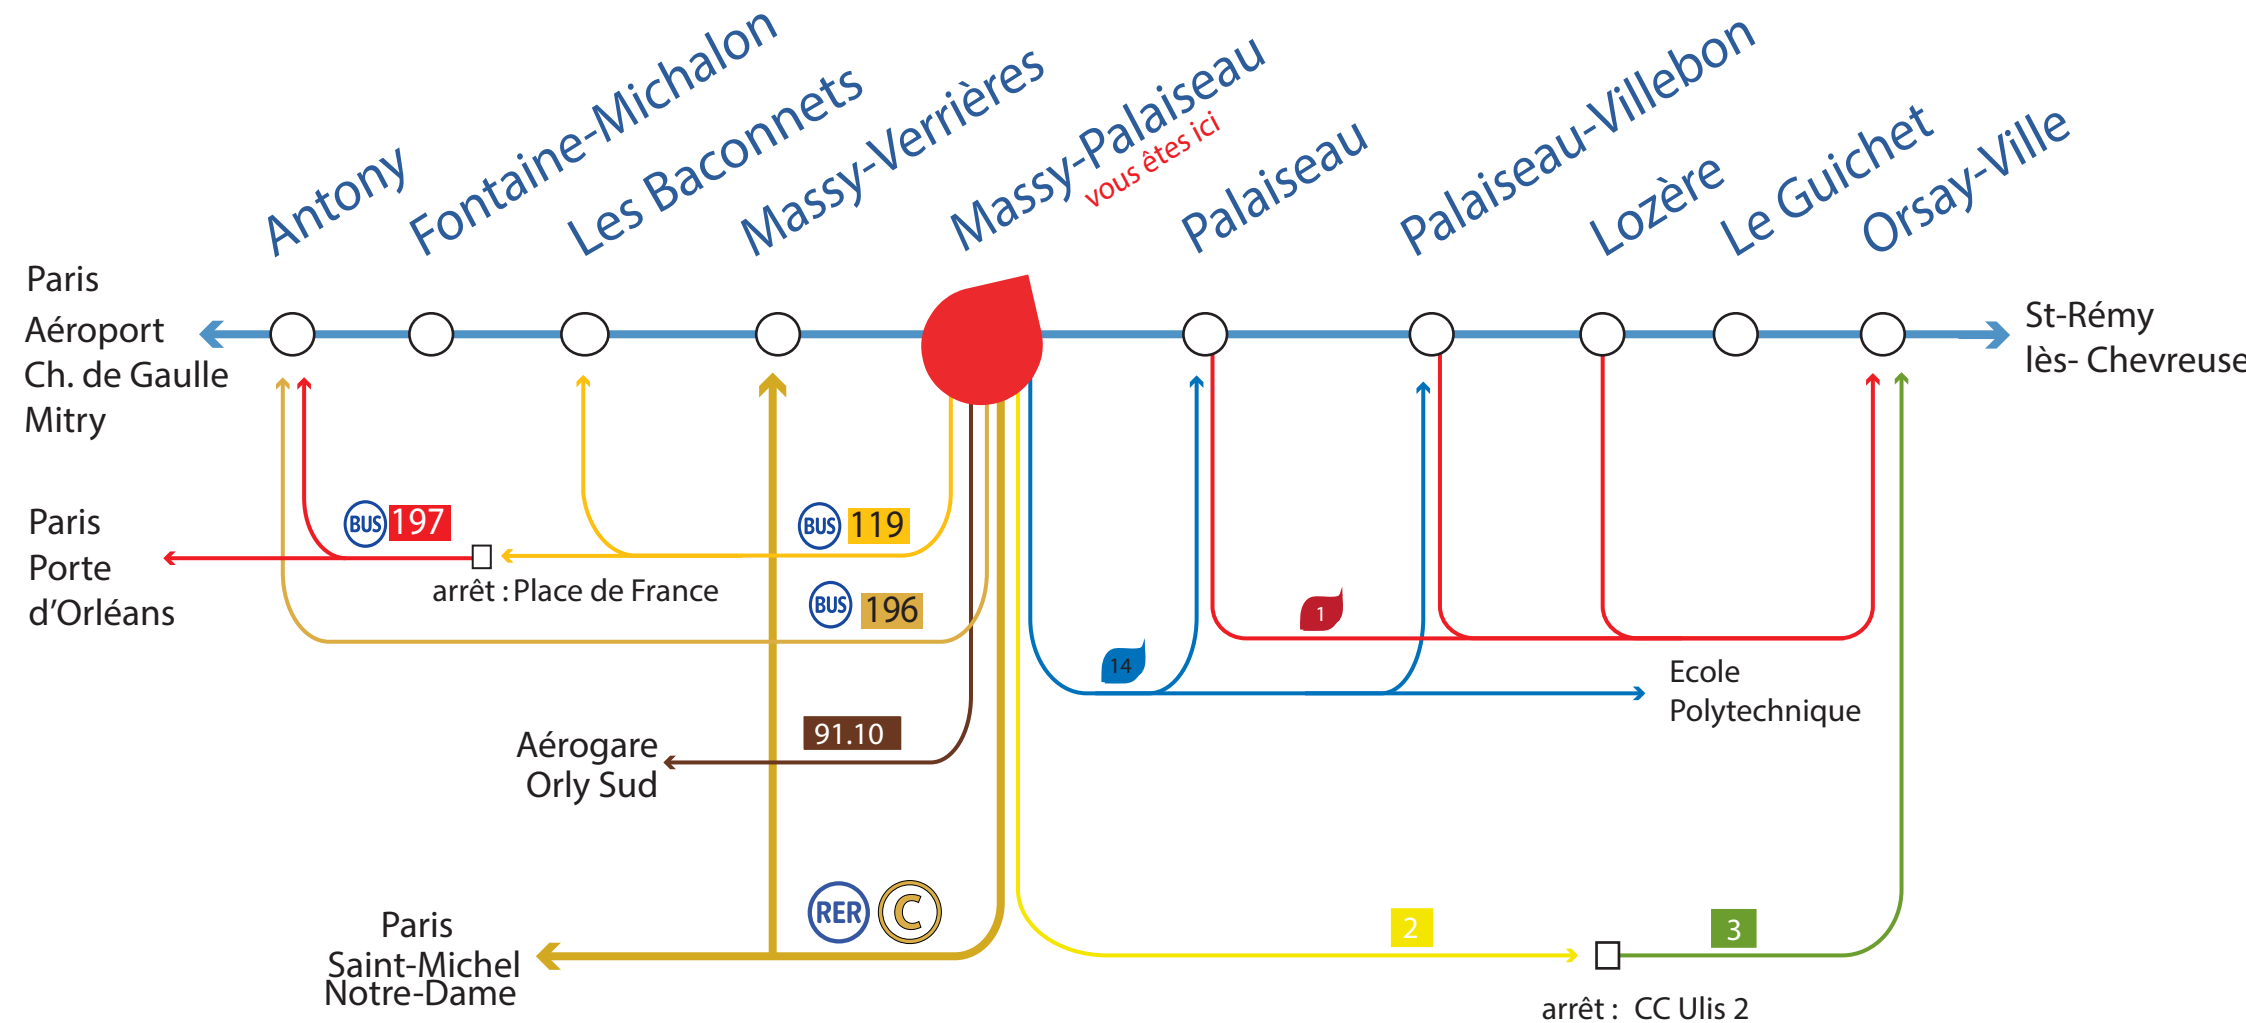

RER B Itinéraires conseillés

A partir de la gare de Massy-Palaiseau, pour vous rendre à :

BUS 119 196

Lundi à vendredi : OUI
 Samedi : OUI
 Dimanche et fêtes : OUI
 En soirée : OUI jusqu'à 00h30
 (* vers Porte d'Orléans à partir de 21h00)

BUS 197

Lundi à vendredi : OUI
 Samedi : OUI
 Dimanche et fêtes : OUI
 En soirée : NON derniers départs 21h30

LIGNE 91.10

Albatrans
 Tel. 01 60 79 52 32

LIGNES 1 14 2 3

Transdev
 Tel. 01 64 49 54 49