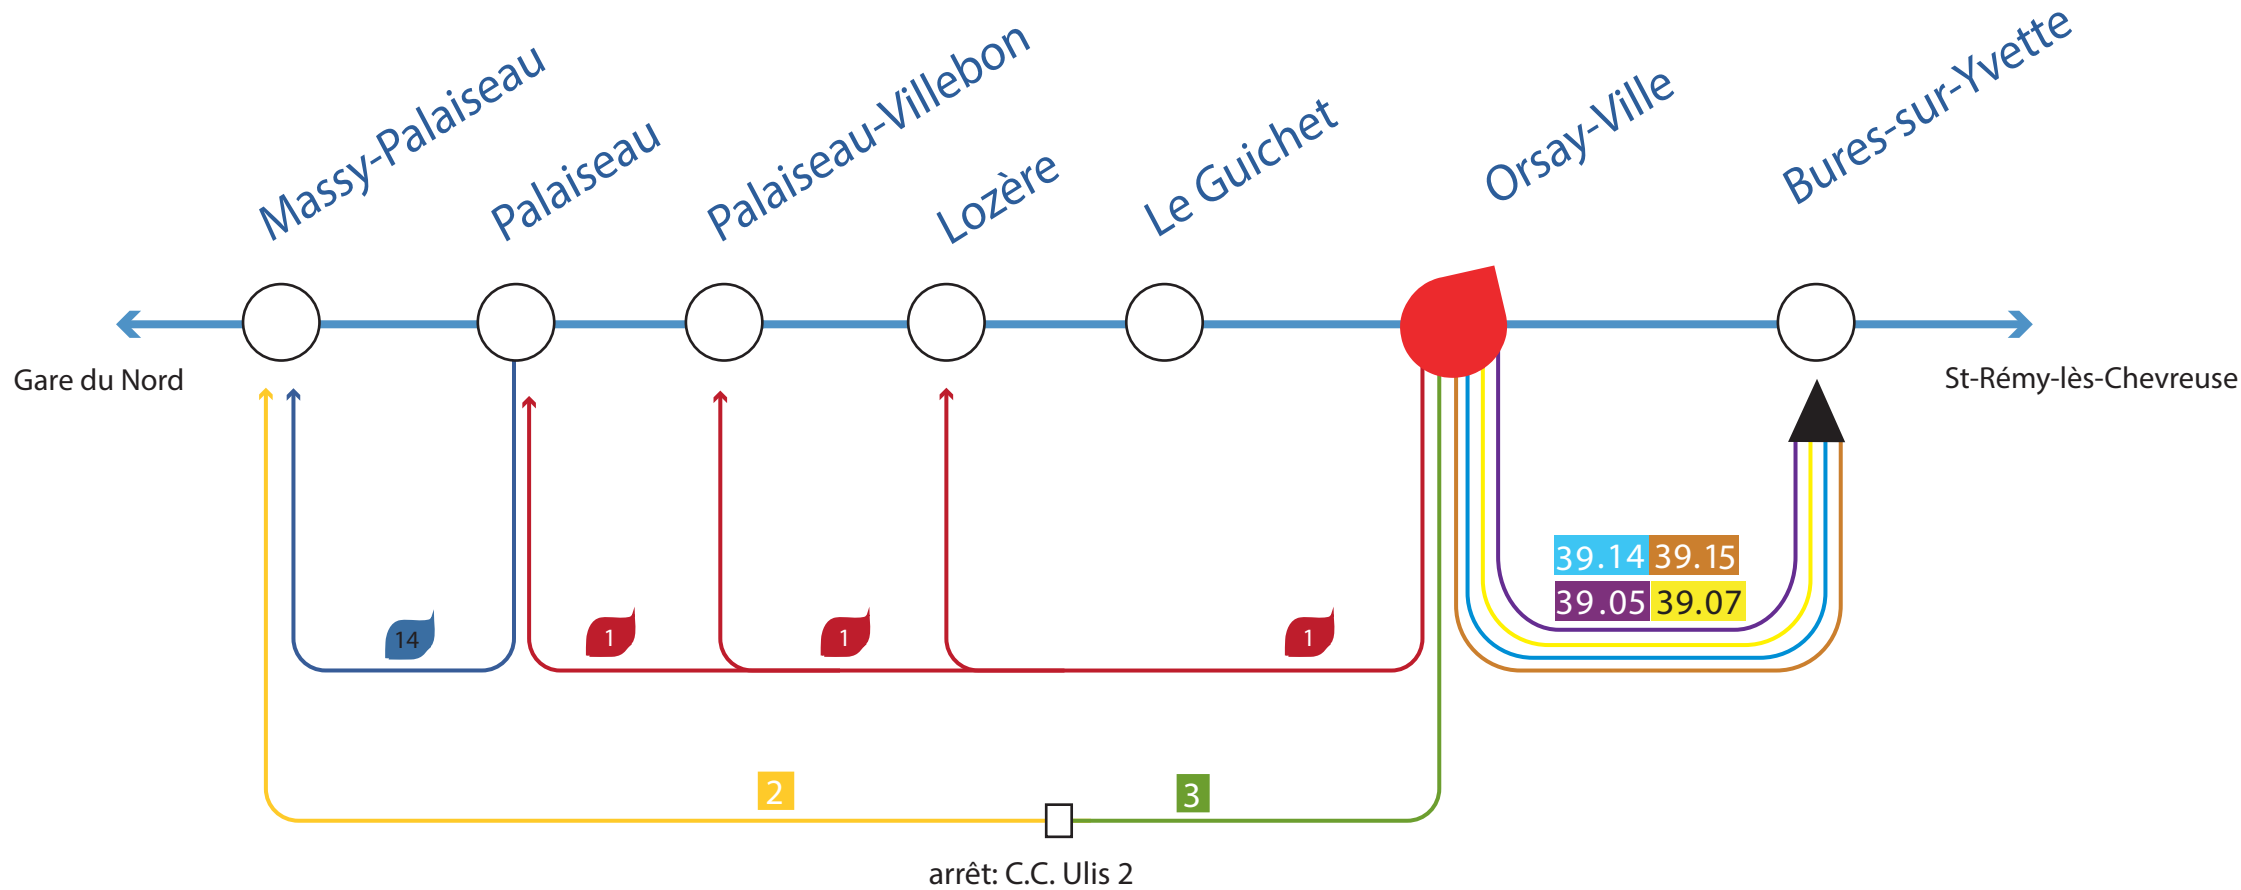

# RER B Itinéraires de remplacement conseillés

A partir de la gare de Orsay-Ville, pour vous rendre à :

LIGNES 2 3 1 14  
Transdev 01 64 49 54 49

LIGNES 39.05 39.07 39.14 39.15  
SAVAC 01 30 52 45 00