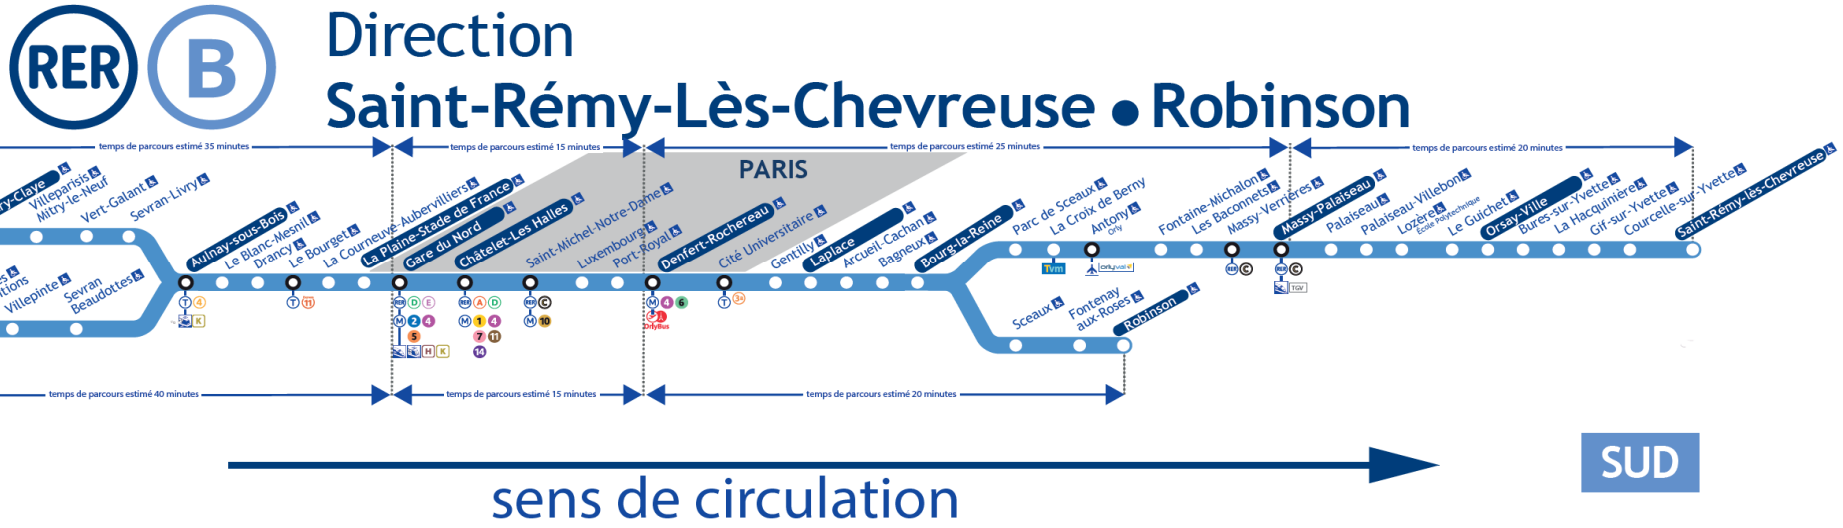

INFORMATION HORAIRES

Service valable du 19 août au 25 août 2019

Lundi au Vendredi

Samedi, Dimanche et Jours fériés

Direction	Stations	08H30	09H00	14H30	18H30	19H30	20H00
NORD	Mitry-Claye	08:30	09:00	14:30	18:30	19:30	20:00
	Villeneuve-la-Guyon	08:31	09:01	14:31	18:31	19:31	20:01
	Mitry-le-Neuf	08:32	09:02	14:32	18:32	19:32	20:02
	Vert-Gaillard	08:33	09:03	14:33	18:33	19:33	20:03
	Sevran-Livry	08:34	09:04	14:34	18:34	19:34	20:04
	Alma-Grange	08:35	09:05	14:35	18:35	19:35	20:05
	Alma-Grange	08:36	09:06	14:36	18:36	19:36	20:06
	Alma-Grange	08:37	09:07	14:37	18:37	19:37	20:07
	Alma-Grange	08:38	09:08	14:38	18:38	19:38	20:08
	Alma-Grange	08:39	09:09	14:39	18:39	19:39	20:09
SUD	Robinson	08:30	09:00	14:30	18:30	19:30	20:00
	Fontenay-aux-Roses	08:31	09:01	14:31	18:31	19:31	20:01
	Sevran-Livry	08:32	09:02	14:32	18:32	19:32	20:02
	Alma-Grange	08:33	09:03	14:33	18:33	19:33	20:03
	Alma-Grange	08:34	09:04	14:34	18:34	19:34	20:04
	Alma-Grange	08:35	09:05	14:35	18:35	19:35	20:05
	Alma-Grange	08:36	09:06	14:36	18:36	19:36	20:06
	Alma-Grange	08:37	09:07	14:37	18:37	19:37	20:07
	Alma-Grange	08:38	09:08	14:38	18:38	19:38	20:08
	Alma-Grange	08:39	09:09	14:39	18:39	19:39	20:09