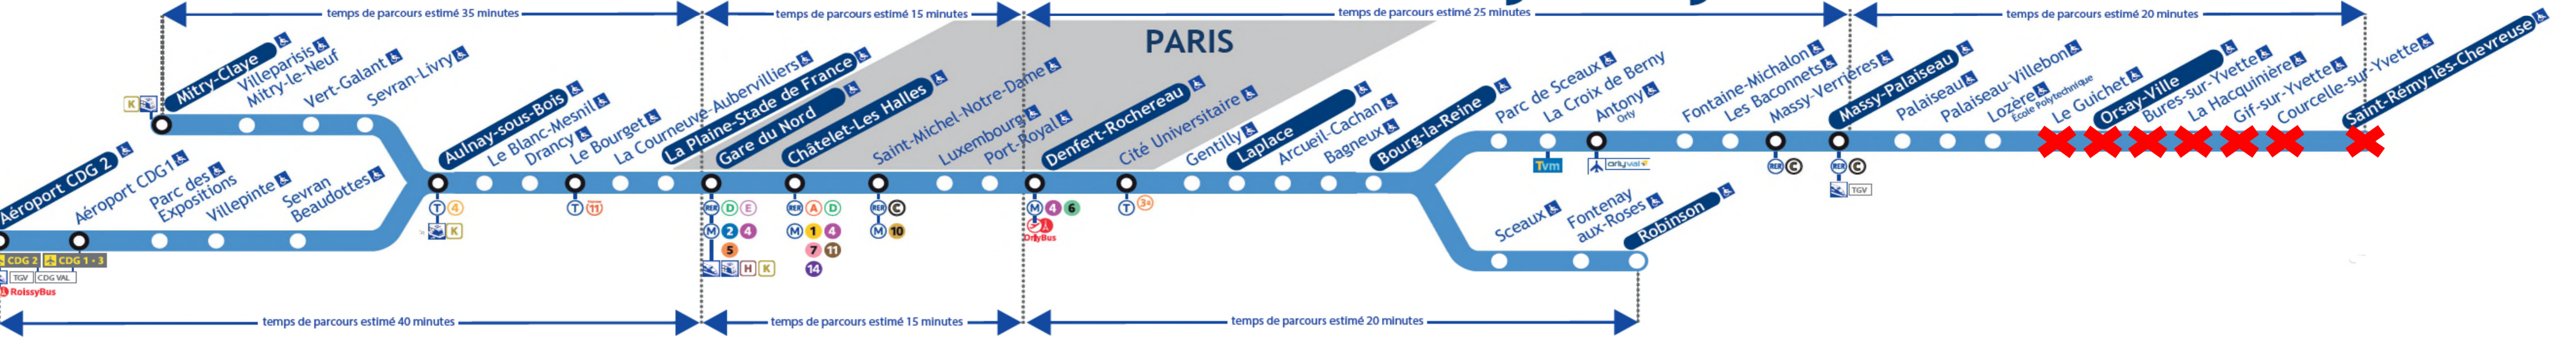

Du Samedi 20 juillet au Dimanche 28 juillet 2019

Direction Charles de Gaulle • Mitry-Claye

NORD SUD sens de circulation

Lundi au Vendredi Samedi, Dimanche et Jours fériés

Main table containing train schedules for RER A, organized by direction (NORD, SUD) and day type (Lundi au Vendredi, Samedi, Dimanche et Jours fériés). Each section contains a grid of departure and arrival times for various stations.