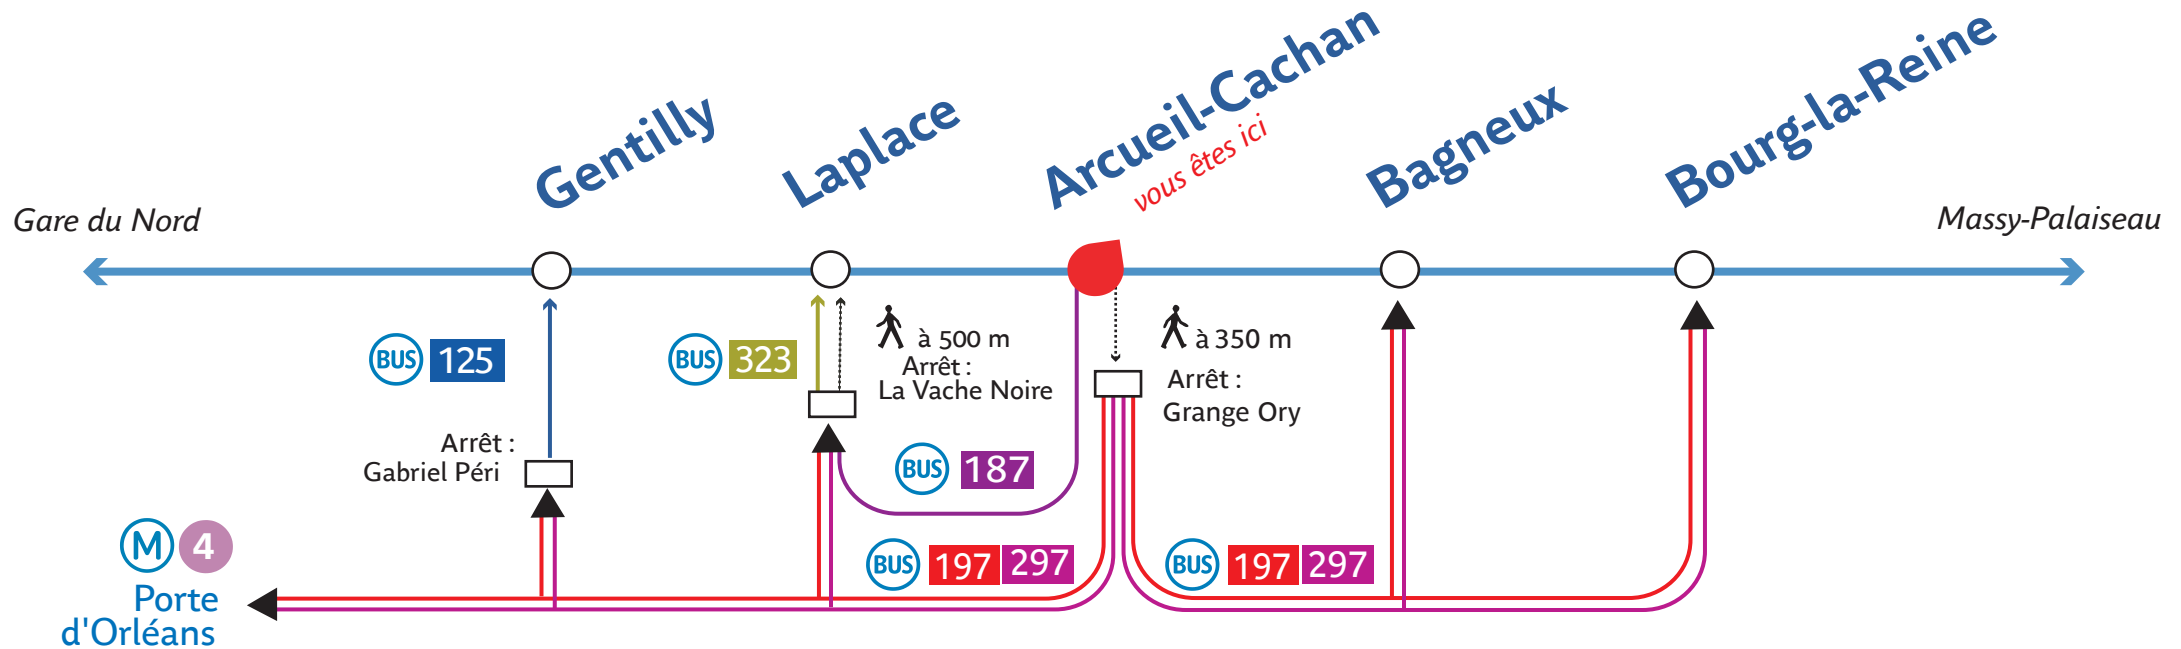

# RER B Itinéraires conseillés

A partir de la gare d' Arcueil-Cachan, pour vous rendre à :

**BUS** 125 187 197 297\* 323

Lundi à vendredi : OUI

Samedi : OUI

Dimanche et fêtes : OUI

En soirée : OUI

(\* itinéraire non desservi aux heures de pointe)