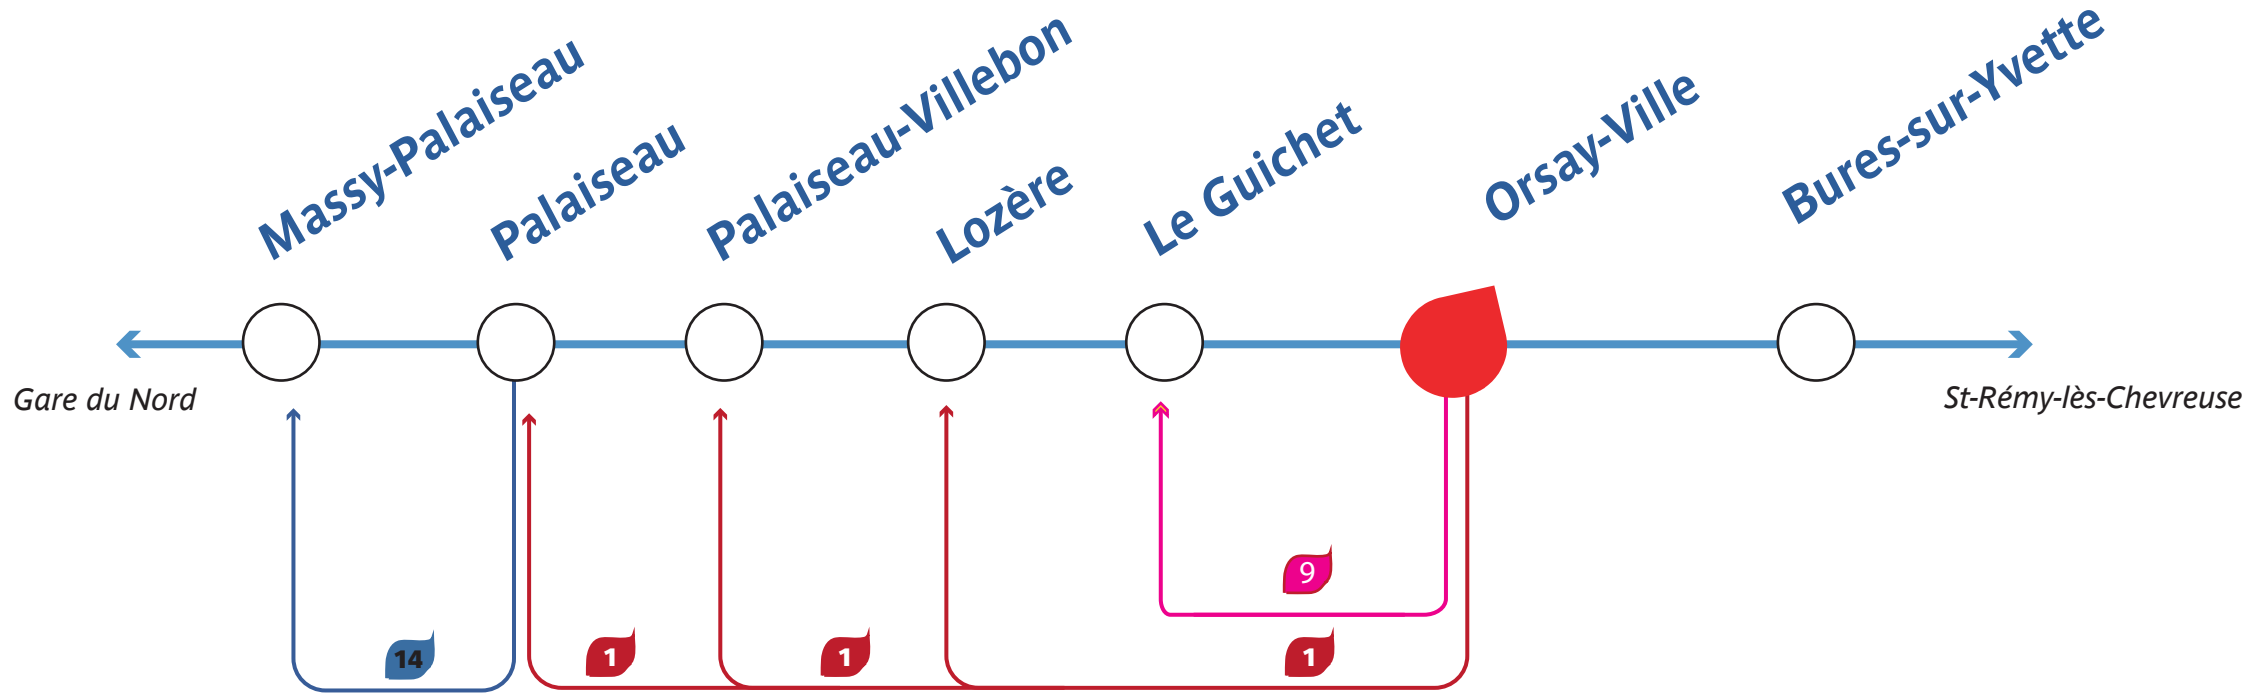

RER B Itinéraires de remplacement conseillés

A partir de la gare d'ORSAY, pour vous rendre à :

LIGNES   
Transdev 01 64 49 54 49