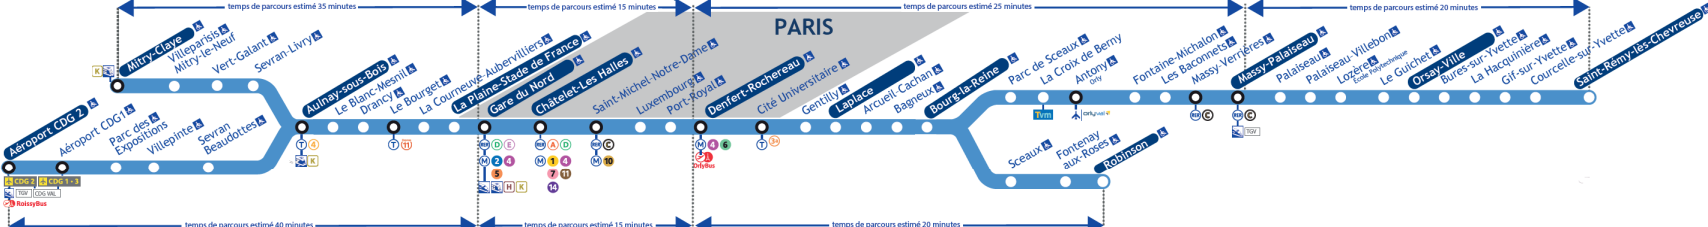

INFORMATION HORAIRES TRAVAUX

Direction Saint-Rémy-Lès-Chevreuse • Robinson

NORD

SUD

sens de circulation

Horaires valables du 16 au 19 septembre 2019