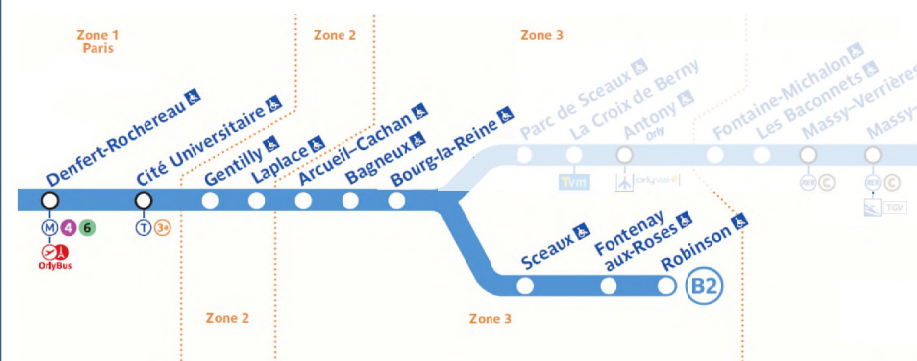

Bus de substitution

Denfert-Rochereau ↔ Robinson

Denfert-Rochereau	21:30	21:50	22:10	22:30	23:00	23:30	00:00
Cité Universitaire	21:37	21:57	22:17	22:37	23:07	23:37	00:07
Gentilly	21:43	22:03	22:23	22:43	23:13	23:43	00:13
Laplace	21:48	22:08	22:28	22:48	23:18	23:48	00:18
Arcueil – Cachan	21:52	22:12	22:32	22:52	23:22	23:52	00:22
Bagneux	21:59	22:19	22:39	22:59	23:29	23:59	00:29
Bourg-la-Reine	22:08	22:28	22:48	23:08	23:38	00:08	00:38
Sceaux	22:12	22:32	22:52	23:12	23:42	00:12	00:42
Fontenay-aux-Roses	22:18	22:38	22:58	23:18	23:48	00:18	00:48
Robinson	22:24	22:44	23:04	23:24	23:54	00:24	00:54

Robinson	21:15	21:35	21:55	22:15	22:45	23:15	23:45
Fontenay-aux-Roses	21:24	21:44	22:04	22:24	22:54	23:24	23:54
Sceaux	21:32	21:52	22:12	22:32	23:02	23:32	00:02
Bourg-la-Reine	21:37	21:57	22:17	22:37	23:07	23:37	00:07
Bagneux	21:47	22:07	22:27	22:47	23:17	23:47	00:17
Arcueil-Cachan	21:52	22:12	22:32	22:52	23:22	23:52	00:22
Laplace	22:02	22:22	22:42	23:02	23:32	00:02	00:32
Gentilly	22:07	22:27	22:47	23:07	23:37	00:07	00:37
Cité Universitaire	22:13	22:33	22:53	23:13	23:43	00:13	00:43
Denfert-Rochereau	22:23	22:43	23:03	23:23	23:53	00:23	00:53

Bus de substitution

Denfert-Rochereau ↔ Robinson

Horaires de fonctionnement

Denfert-Rochereau

Arrêt ligne 88 – Denfert Rochereau

Premier départ : 21h30

Dernier départ : 00h00

Robinson

Arrêt Ligne 192 – Robinson RER

Premier départ : 21h15

Dernier départ : 23h45

Fréquence

Toutes les 20 à 30 min

Itinéraires et points d'arrêts sur :

<https://rer.sub.ratp.hubup.fr/>