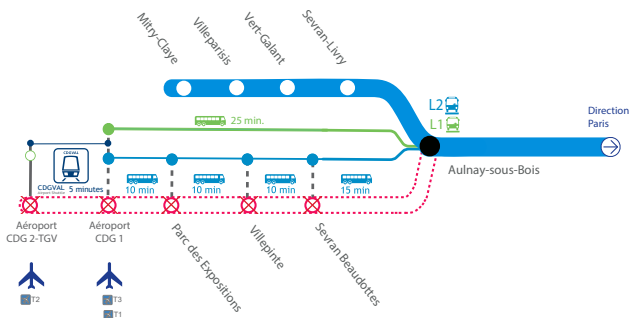

● Page 6

● Page 7

● Page 8

Travaux de maintenance des voies

À PARTIR
DE 20H50

DU LUNDI AU VENDREDI DU
1^{er} SEPTEMBRE AU 18 DÉCEMBRE

Des travaux de maintenance des voies entre les gares d'Aulnay-sous-Bois et l'Aéroport Charles de Gaulle 2, imposeront d'interrompre la circulation dans les deux sens, à partir de 20H50.

Des bus de substitution seront mis en place dès 20H50 :

- Aulnay-sous-Bois/Aéroport CDG 1 omnibus
- Aulnay-sous-Bois/Aéroport CDG 1 direct

Entre l'Aéroport CDG1 et CDG2, prendre la navette CDGVAL.

Travaux de maintenance des voies