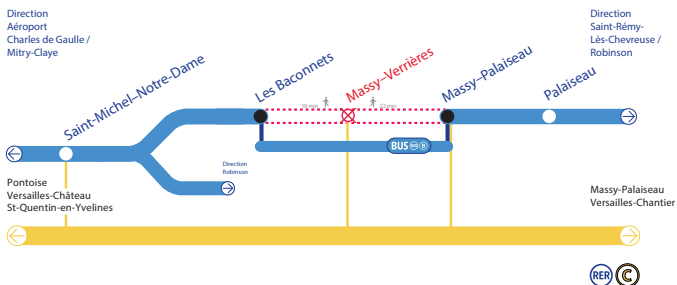

● Page 6

● Page 7

● Page 8

Travaux de maintenance des voies

À PARTIR
DE 20H50

DU LUNDI AU VENDREDI DU
1^{er} SEPTEMBRE AU 18 DÉCEMBRE

Des travaux de maintenance des voies entre les gares d'Aulnay-sous-Bois et l'Aéroport Charles de Gaulle 2, imposeront d'interrompre la circulation dans les deux sens, à partir de 20H50.

TOUTE
LA
JOURNÉE

LES WEEK-END DES 14/15
ET 21/22 NOVEMBRE

La gare de Sevan-Livry ne sera pas desservie dans les deux sens de circulation, en raison de travaux sur les voies pour la réalisation de l'interconnexion du RER B avec la ligne de métro 16 du Grand Paris Express.

Des bus de substitution desserviront les gares de Vert-Galant, Sevan-Livry et Aulnay-sous-Bois.

Travaux de maintenance des voies

TOUTE
LA
JOURNÉE

DU MERCREDI 11 AU
SAMEDI 14 NOVEMBRE

Des travaux de raccordement des voies d'accès aux ateliers
de maintenance engendreront l'interruption des circulations dans
les deux sens entre les gares de Massy-Palaiseau et des Bacconnets.