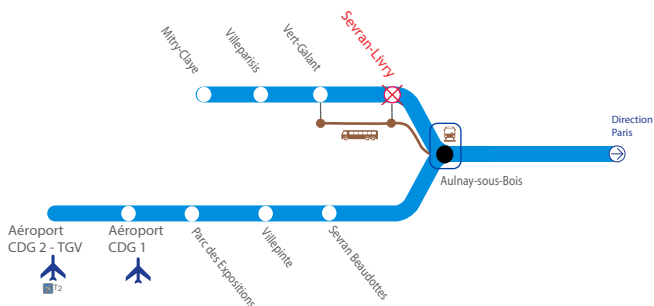

● Page 6

● Page 7

● Page 8

Travaux de maintenance des voies

À PARTIR
DE 20H50

DU LUNDI AU VENDREDI DU
1^{er} SEPTEMBRE AU 18 DÉCEMBRE

Des travaux de maintenance des voies entre les gares d'Aulnay-sous-Bois et l'Aéroport Charles de Gaulle 2, imposeront d'interrompre la circulation dans les deux sens, à partir de 20H50.

Des bus de substitution seront mis en place dès 20H50 :

- Aulnay-sous-Bois/Aéroport CDG 1 omnibus
- Aulnay-sous-Bois/Aéroport CDG 1 direct

Entre l'Aéroport CDG1 et CDG2, prendre la navette CDGVAL.

Travaux de maintenance des voies

TOUTE
LA
JOURNÉE

LES WEEK-END DES 14/15
ET 21/22 NOVEMBRE

La gare de Sevan-Livry ne sera pas desservie dans les deux sens de circulation, en raison de travaux sur les voies pour la réalisation de l'interconnexion du RER B avec la ligne de métro 16 du Grand Paris Express.

Des bus de substitution desserviront les gares de Vert-Galant, Sevan-Livry et Aulnay-sous-Bois.

Travaux de maintenance des voies

TOUTE
LA
JOURNÉE

DU MERCREDI 11 AU
SAMEDI 14 NOVEMBRE

Des travaux de raccordement des voies d'accès aux ateliers
de maintenance engendreront l'interruption des circulations dans
les deux sens entre les gares de Massy-Palaiseau et des Bacconnets.