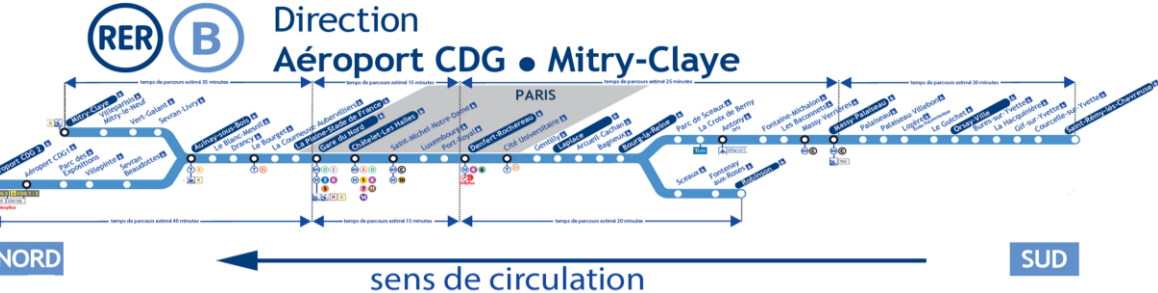

HORAIRES VARIABLES DU 26 AU 29 AVRIL 2021

SUD		NORD		SUD	
HEURE	HEURE	HEURE	HEURE	HEURE	HEURE
5:00	5:00	5:00	5:00	5:00	5:00
5:02	5:02	5:02	5:02	5:02	5:02
5:04	5:04	5:04	5:04	5:04	5:04

ERN	ERJ	ERK	ERL	ERM	ERN	ERJ	ERK	ERL	ERM	ERN	ERJ	ERK	ERL	ERM	ERN	ERJ	ERK	ERL	ERM	ERN	ERJ	ERK	ERL	ERM
5:05	5:05	5:05	5:05	5:05	5:05	5:05	5:05	5:05	5:05	5:05	5:05	5:05	5:05	5:05	5:05	5:05	5:05	5:05	5:05	5:05	5:05	5:05	5:05	5:05
5:07	5:07	5:07	5:07	5:07	5:07	5:07	5:07	5:07	5:07	5:07	5:07	5:07	5:07	5:07	5:07	5:07	5:07	5:07	5:07	5:07	5:07	5:07	5:07	5:07

ERN	ERJ	ERK	ERL	ERM	ERN	ERJ	ERK	ERL	ERM	ERN	ERJ	ERK	ERL	ERM	ERN	ERJ	ERK	ERL	ERM	ERN	ERJ	ERK	ERL	ERM
5:08	5:08	5:08	5:08	5:08	5:08	5:08	5:08	5:08	5:08	5:08	5:08	5:08	5:08	5:08	5:08	5:08	5:08	5:08	5:08	5:08	5:08	5:08	5:08	5:08
5:10	5:10	5:10	5:10	5:10	5:10	5:10	5:10	5:10	5:10	5:10	5:10	5:10	5:10	5:10	5:10	5:10	5:10	5:10	5:10	5:10	5:10	5:10	5:10	5:10