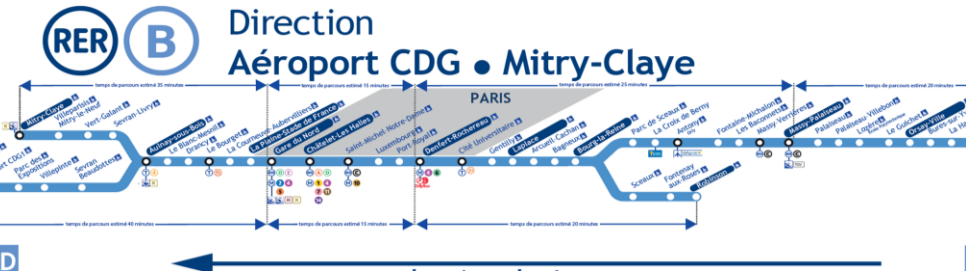

# CARAIRES REGULIERS LE VENDREDI 30 AVRIL 2021

sens de circulation

RESEAU	LINE	RESEAU	LINE	RESEAU	LINE	RESEAU	LINE	RESEAU	LINE	RESEAU	LINE	RESEAU	LINE	RESEAU	LINE	RESEAU	LINE	RESEAU	LINE	RESEAU	LINE				
ROISSIN		ROISSIN		ROISSIN		ROISSIN		ROISSIN		ROISSIN		ROISSIN		ROISSIN		ROISSIN		ROISSIN		ROISSIN		ROISSIN		ROISSIN	
5:02	5:08	5:14	5:20	5:26	5:32	5:38	5:44	5:50	5:56	6:02	6:08	6:14	6:20	6:26	6:32	6:38	6:44	6:50	6:56	7:02	7:08	7:14	7:20	7:26	7:32
6:00	6:06	6:12	6:18	6:24	6:30	6:36	6:42	6:48	6:54	7:00	7:06	7:12	7:18	7:24	7:30	7:36	7:42	7:48	7:54	8:00	8:06	8:12	8:18	8:24	8:30

RESEAU	LINE	RESEAU	LINE	RESEAU	LINE	RESEAU	LINE	RESEAU	LINE	RESEAU	LINE	RESEAU	LINE	RESEAU	LINE	RESEAU	LINE	RESEAU	LINE	RESEAU	LINE	RESEAU	LINE	RESEAU	LINE
ROISSIN		ROISSIN		ROISSIN		ROISSIN		ROISSIN		ROISSIN		ROISSIN		ROISSIN		ROISSIN		ROISSIN		ROISSIN		ROISSIN		ROISSIN	
8:30	8:36	8:42	8:48	8:54	9:00	9:06	9:12	9:18	9:24	9:30	9:36	9:42	9:48	9:54	10:00	10:06	10:12	10:18	10:24	10:30	10:36	10:42	10:48	10:54	11:00
11:00	11:06	11:12	11:18	11:24	11:30	11:36	11:42	11:48	11:54	12:00	12:06	12:12	12:18	12:24	12:30	12:36	12:42	12:48	12:54	13:00	13:06	13:12	13:18	13:24	13:30

RESEAU	LINE	RESEAU	LINE	RESEAU	LINE	RESEAU	LINE	RESEAU	LINE	RESEAU	LINE	RESEAU	LINE	RESEAU	LINE	RESEAU	LINE	RESEAU	LINE	RESEAU	LINE	RESEAU	LINE	RESEAU	LINE
ROISSIN		ROISSIN		ROISSIN		ROISSIN		ROISSIN		ROISSIN		ROISSIN		ROISSIN		ROISSIN		ROISSIN		ROISSIN		ROISSIN		ROISSIN	
13:30	13:36	13:42	13:48	13:54	14:00	14:06	14:12	14:18	14:24	14:30	14:36	14:42	14:48	14:54	15:00	15:06	15:12	15:18	15:24	15:30	15:36	15:42	15:48	15:54	16:00
16:00	16:06	16:12	16:18	16:24	16:30	16:36	16:42	16:48	16:54	17:00	17:06	17:12	17:18	17:24	17:30	17:36	17:42	17:48	17:54	18:00	18:06	18:12	18:18	18:24	18:30