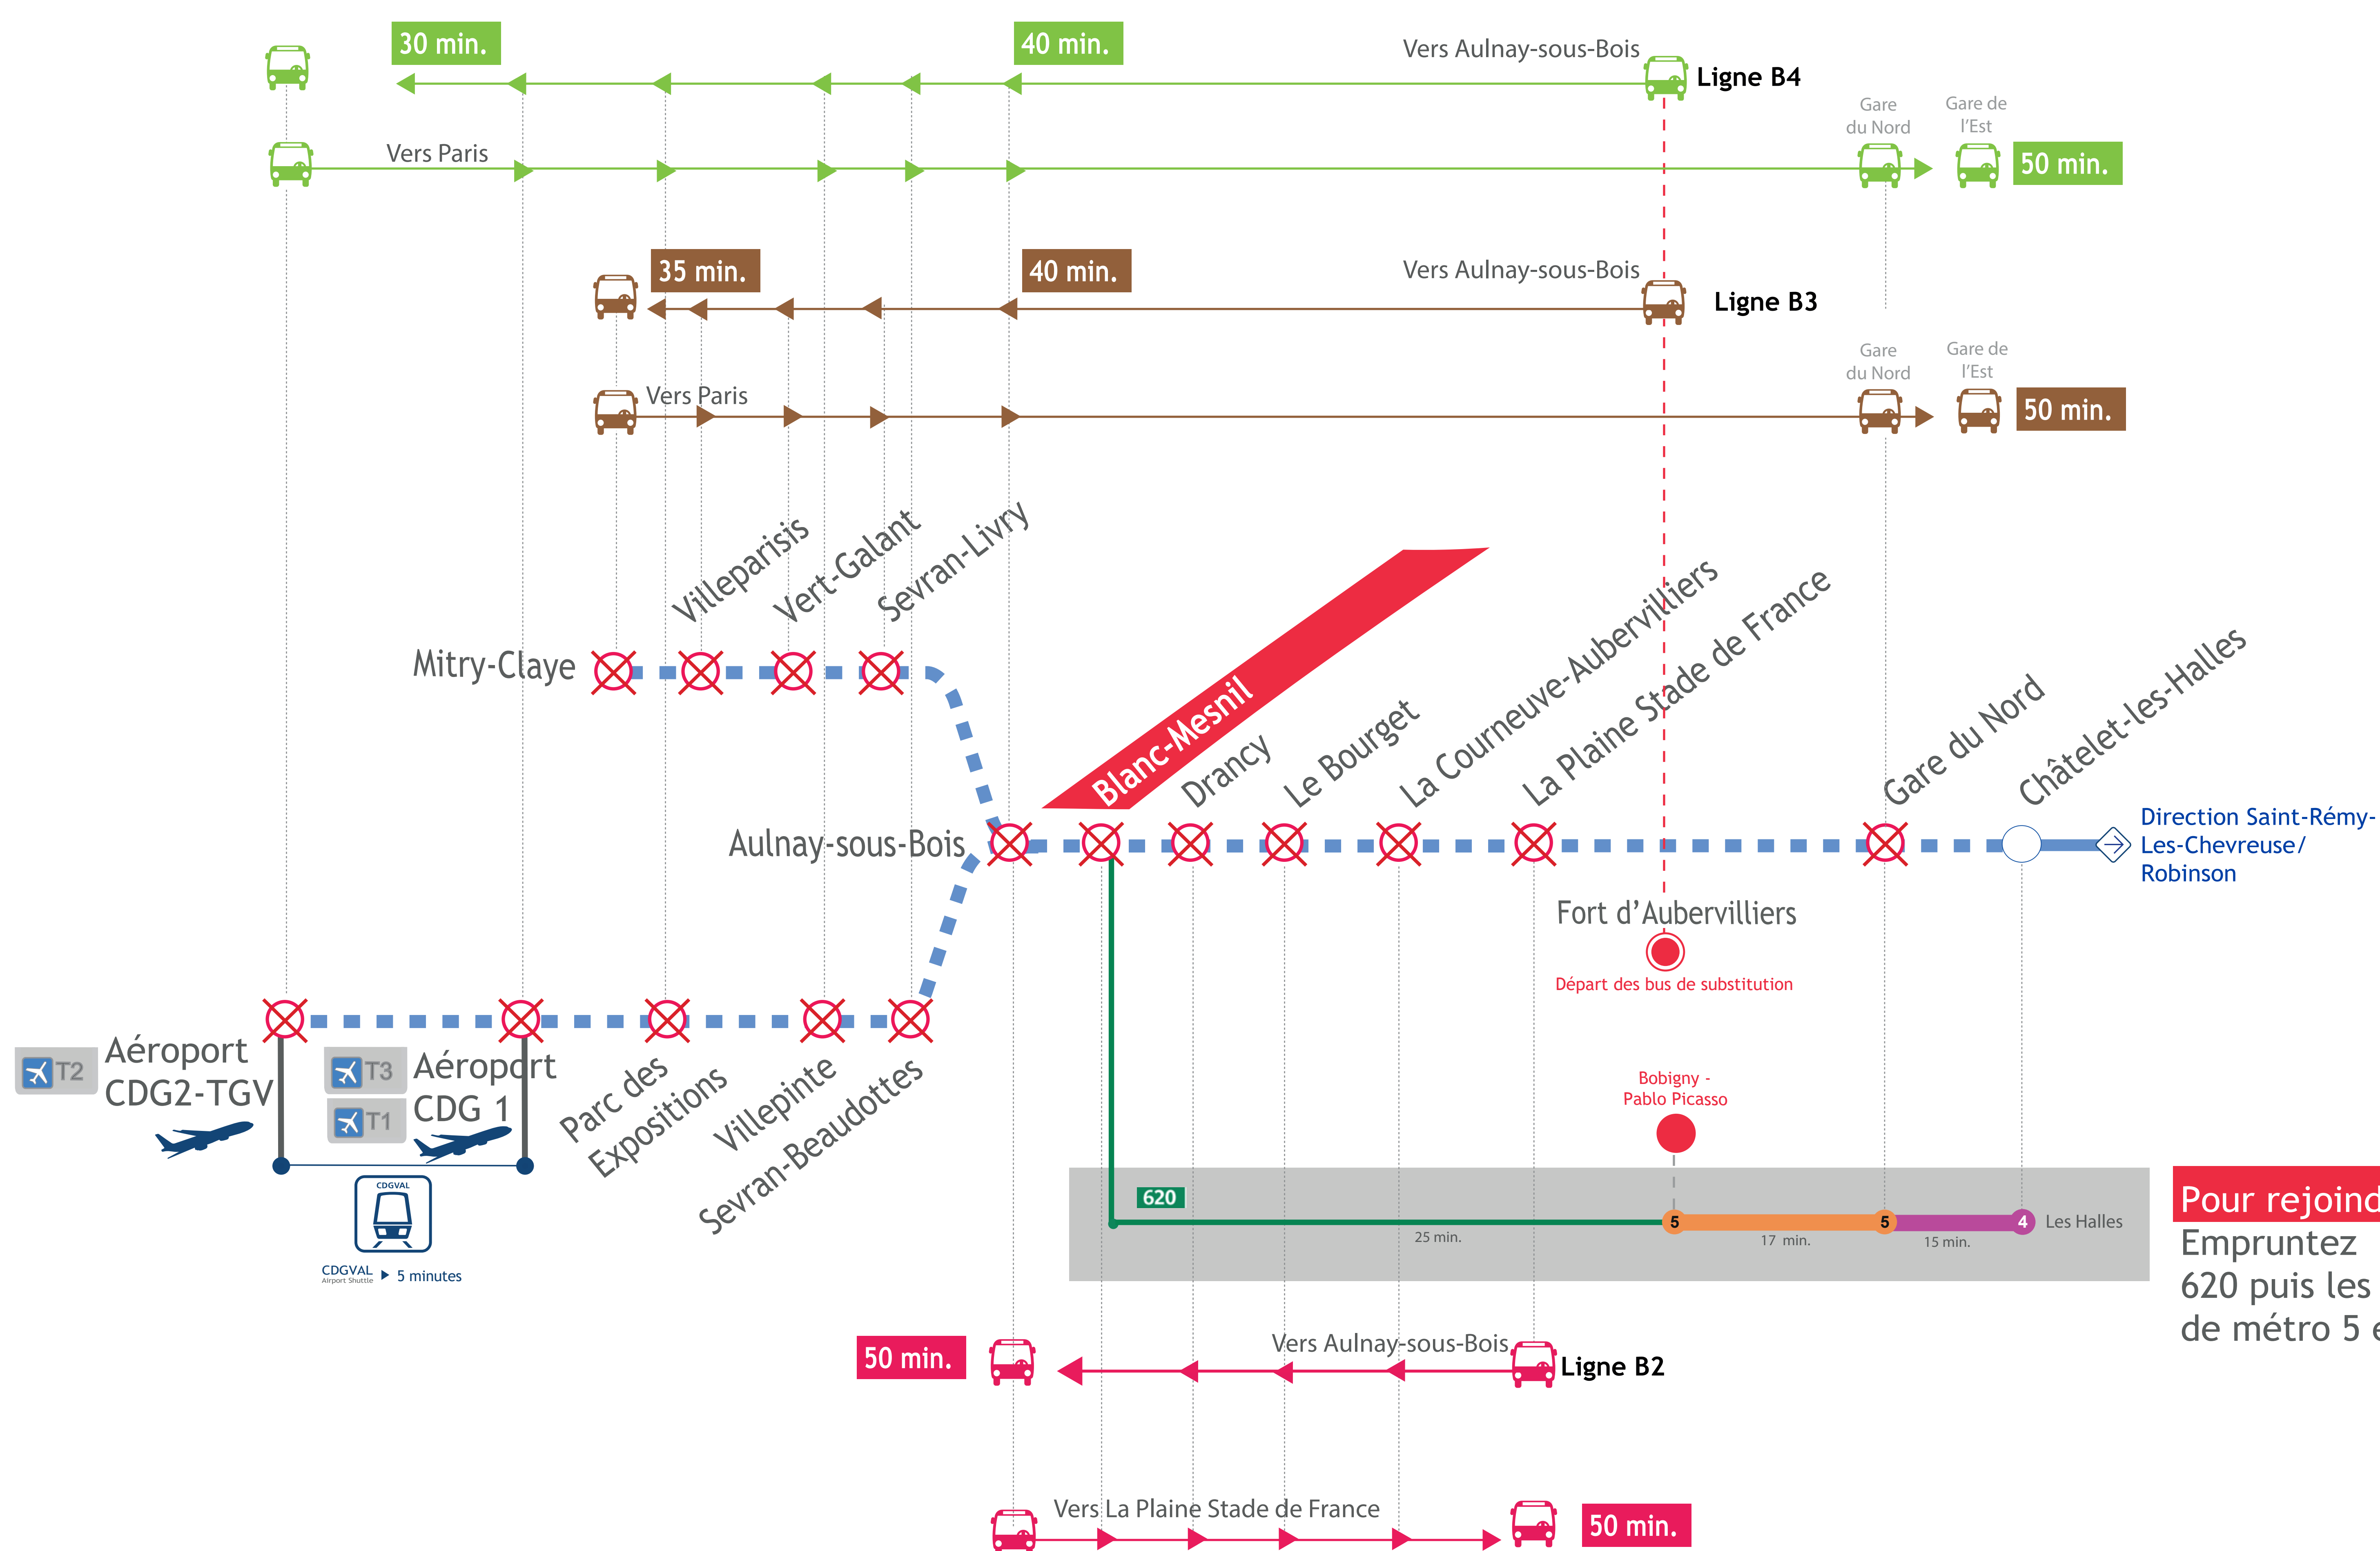

RER

B

LES GRANDS TRAVAUX DE NUIT 2021

DU 19 AVRIL AU 2 JUILLET 2021,
AUCUN TRAIN NE CIRCULERA
A PARTIR DE 22H45
DU LUNDI AU VENDREDI.

Entre Châtelet les Halles <> Aéroport CDG 2 TGV /Mitry-Claye

Retrouvez vos horaires et vos itinéraires alternatifs à partir du 29 mars 2021 sur :

appli Île-de-France Mobilités

transilien.com

ratp.fr