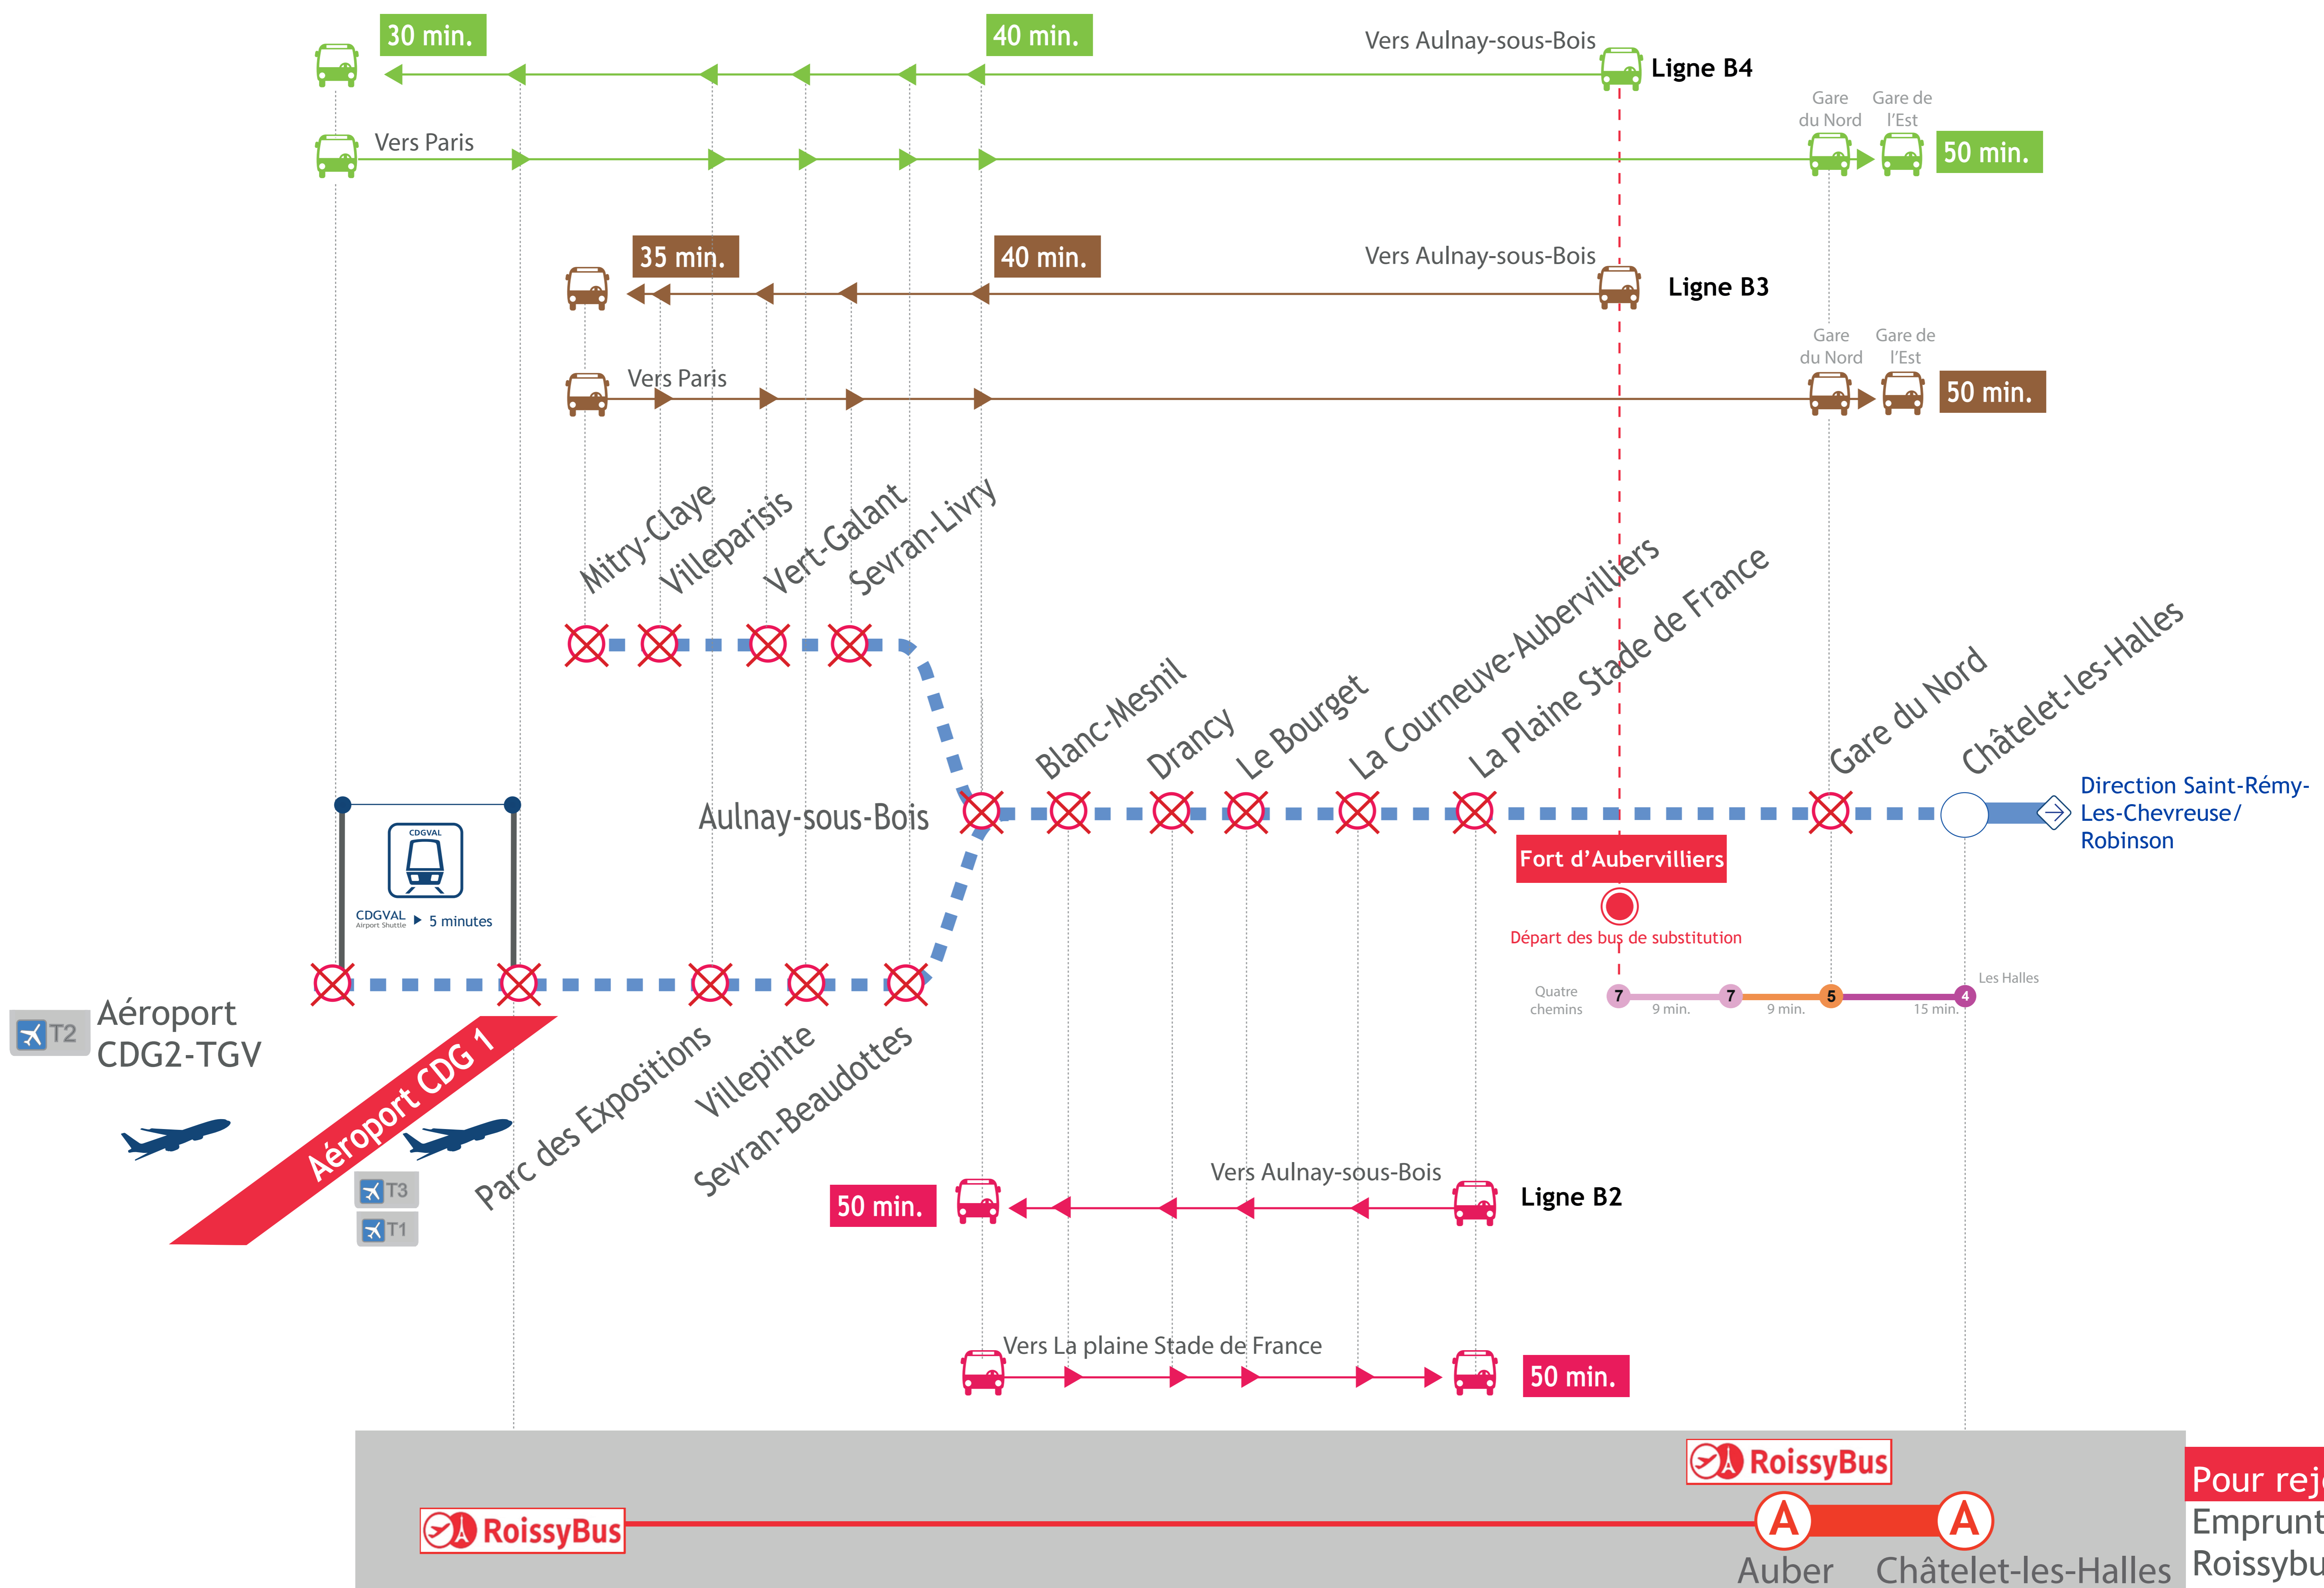

# LES GRANDS TRAVAUX DE NUIT 2021

DU 19 AVRIL AU 2 JUILLET 2021,  
**AUCUN TRAIN NE CIRCULERA**

**A PARTIR DE 22H45**

DU LUNDI AU VENDREDI.

Entre Châtelet les Halles <> Aéroport CDG 2 TGV /Mitry-Claye

Pour rejoindre Paris  
Empruntez les bus  
Roissybus

Retrouvez vos horaires et vos itinéraires alternatifs à partir du 29 mars 2021 sur :

appli Île-de-France Mobilités

transilien.com

ratp.fr