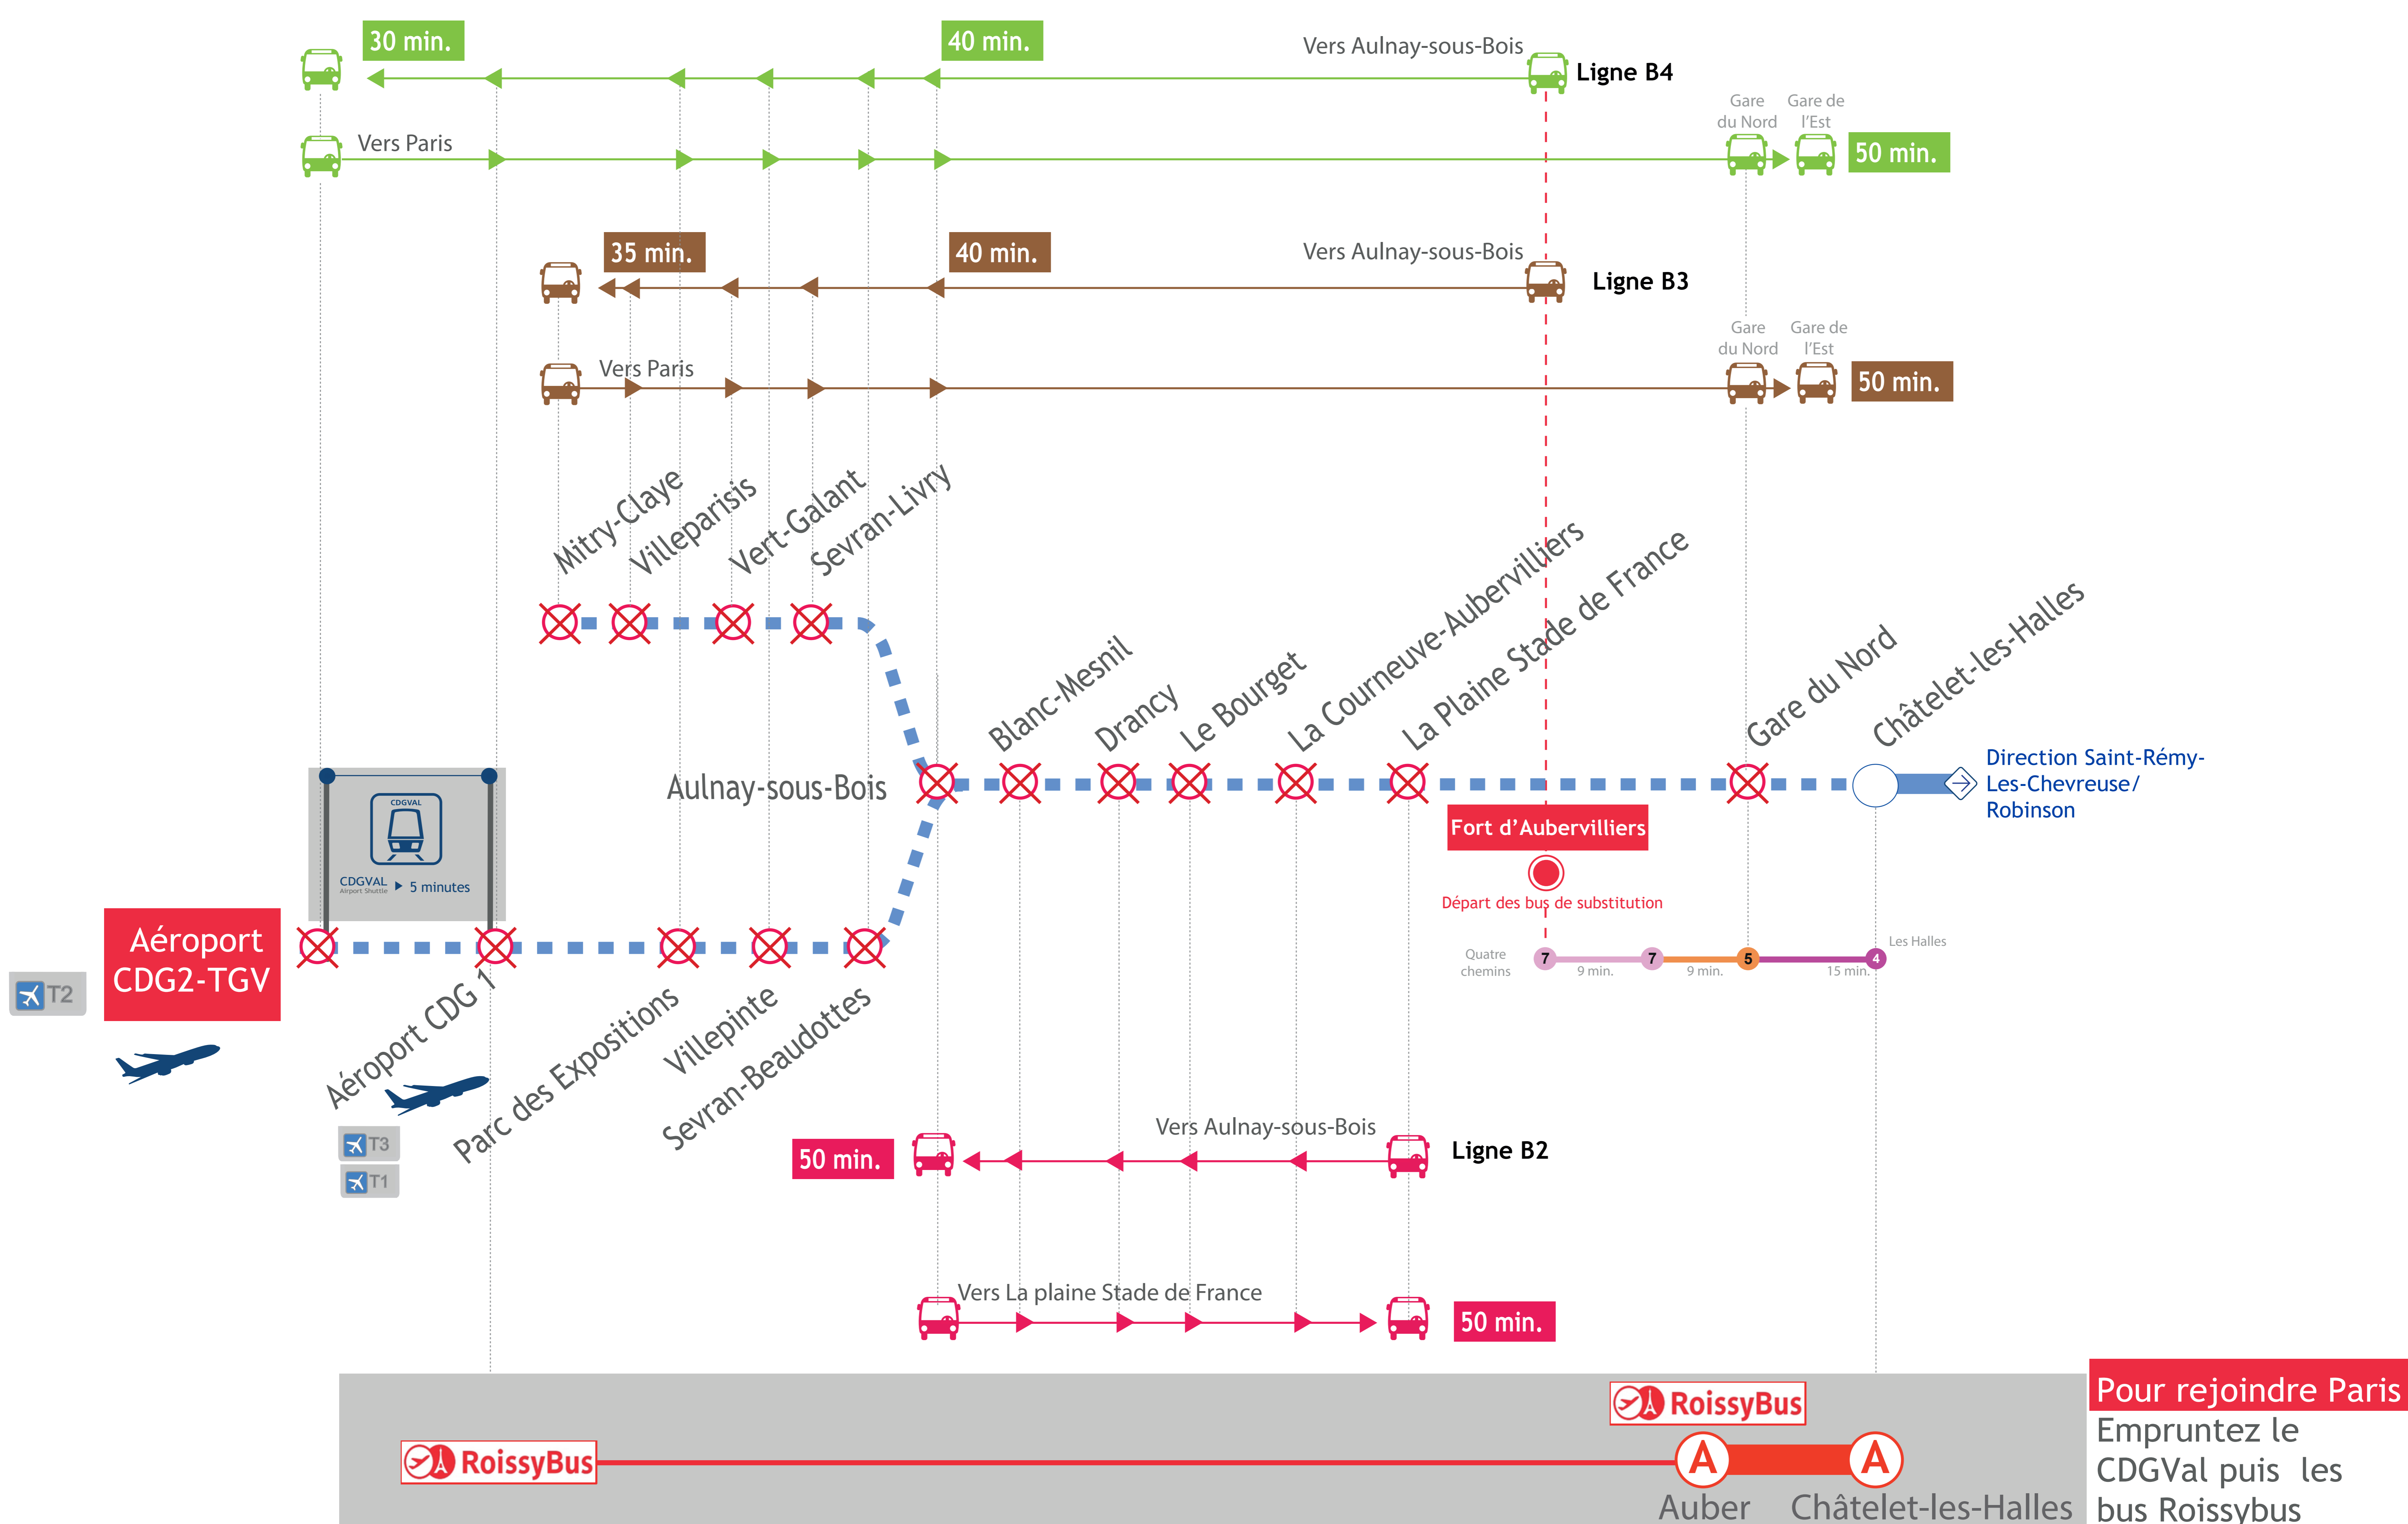

# LES GRANDS TRAVAUX DE NUIT 2021

DU 19 AVRIL AU 2 JUILLET 2021,  
**AUCUN TRAIN NE CIRCULERA**  
**A PARTIR DE 22H45**  
DU LUNDI AU VENDREDI.

Entre Châtelet les Halles <> Aéroport CDG 2 TGV /Mitry-Claye

Pour rejoindre Paris  
Empruntez le CDGVal puis les bus Roissybus

Retrouvez vos horaires et vos itinéraires alternatifs à partir du 29 mars 2021 sur :

appli Île-de-France Mobilités | transilien.com | ratp.fr