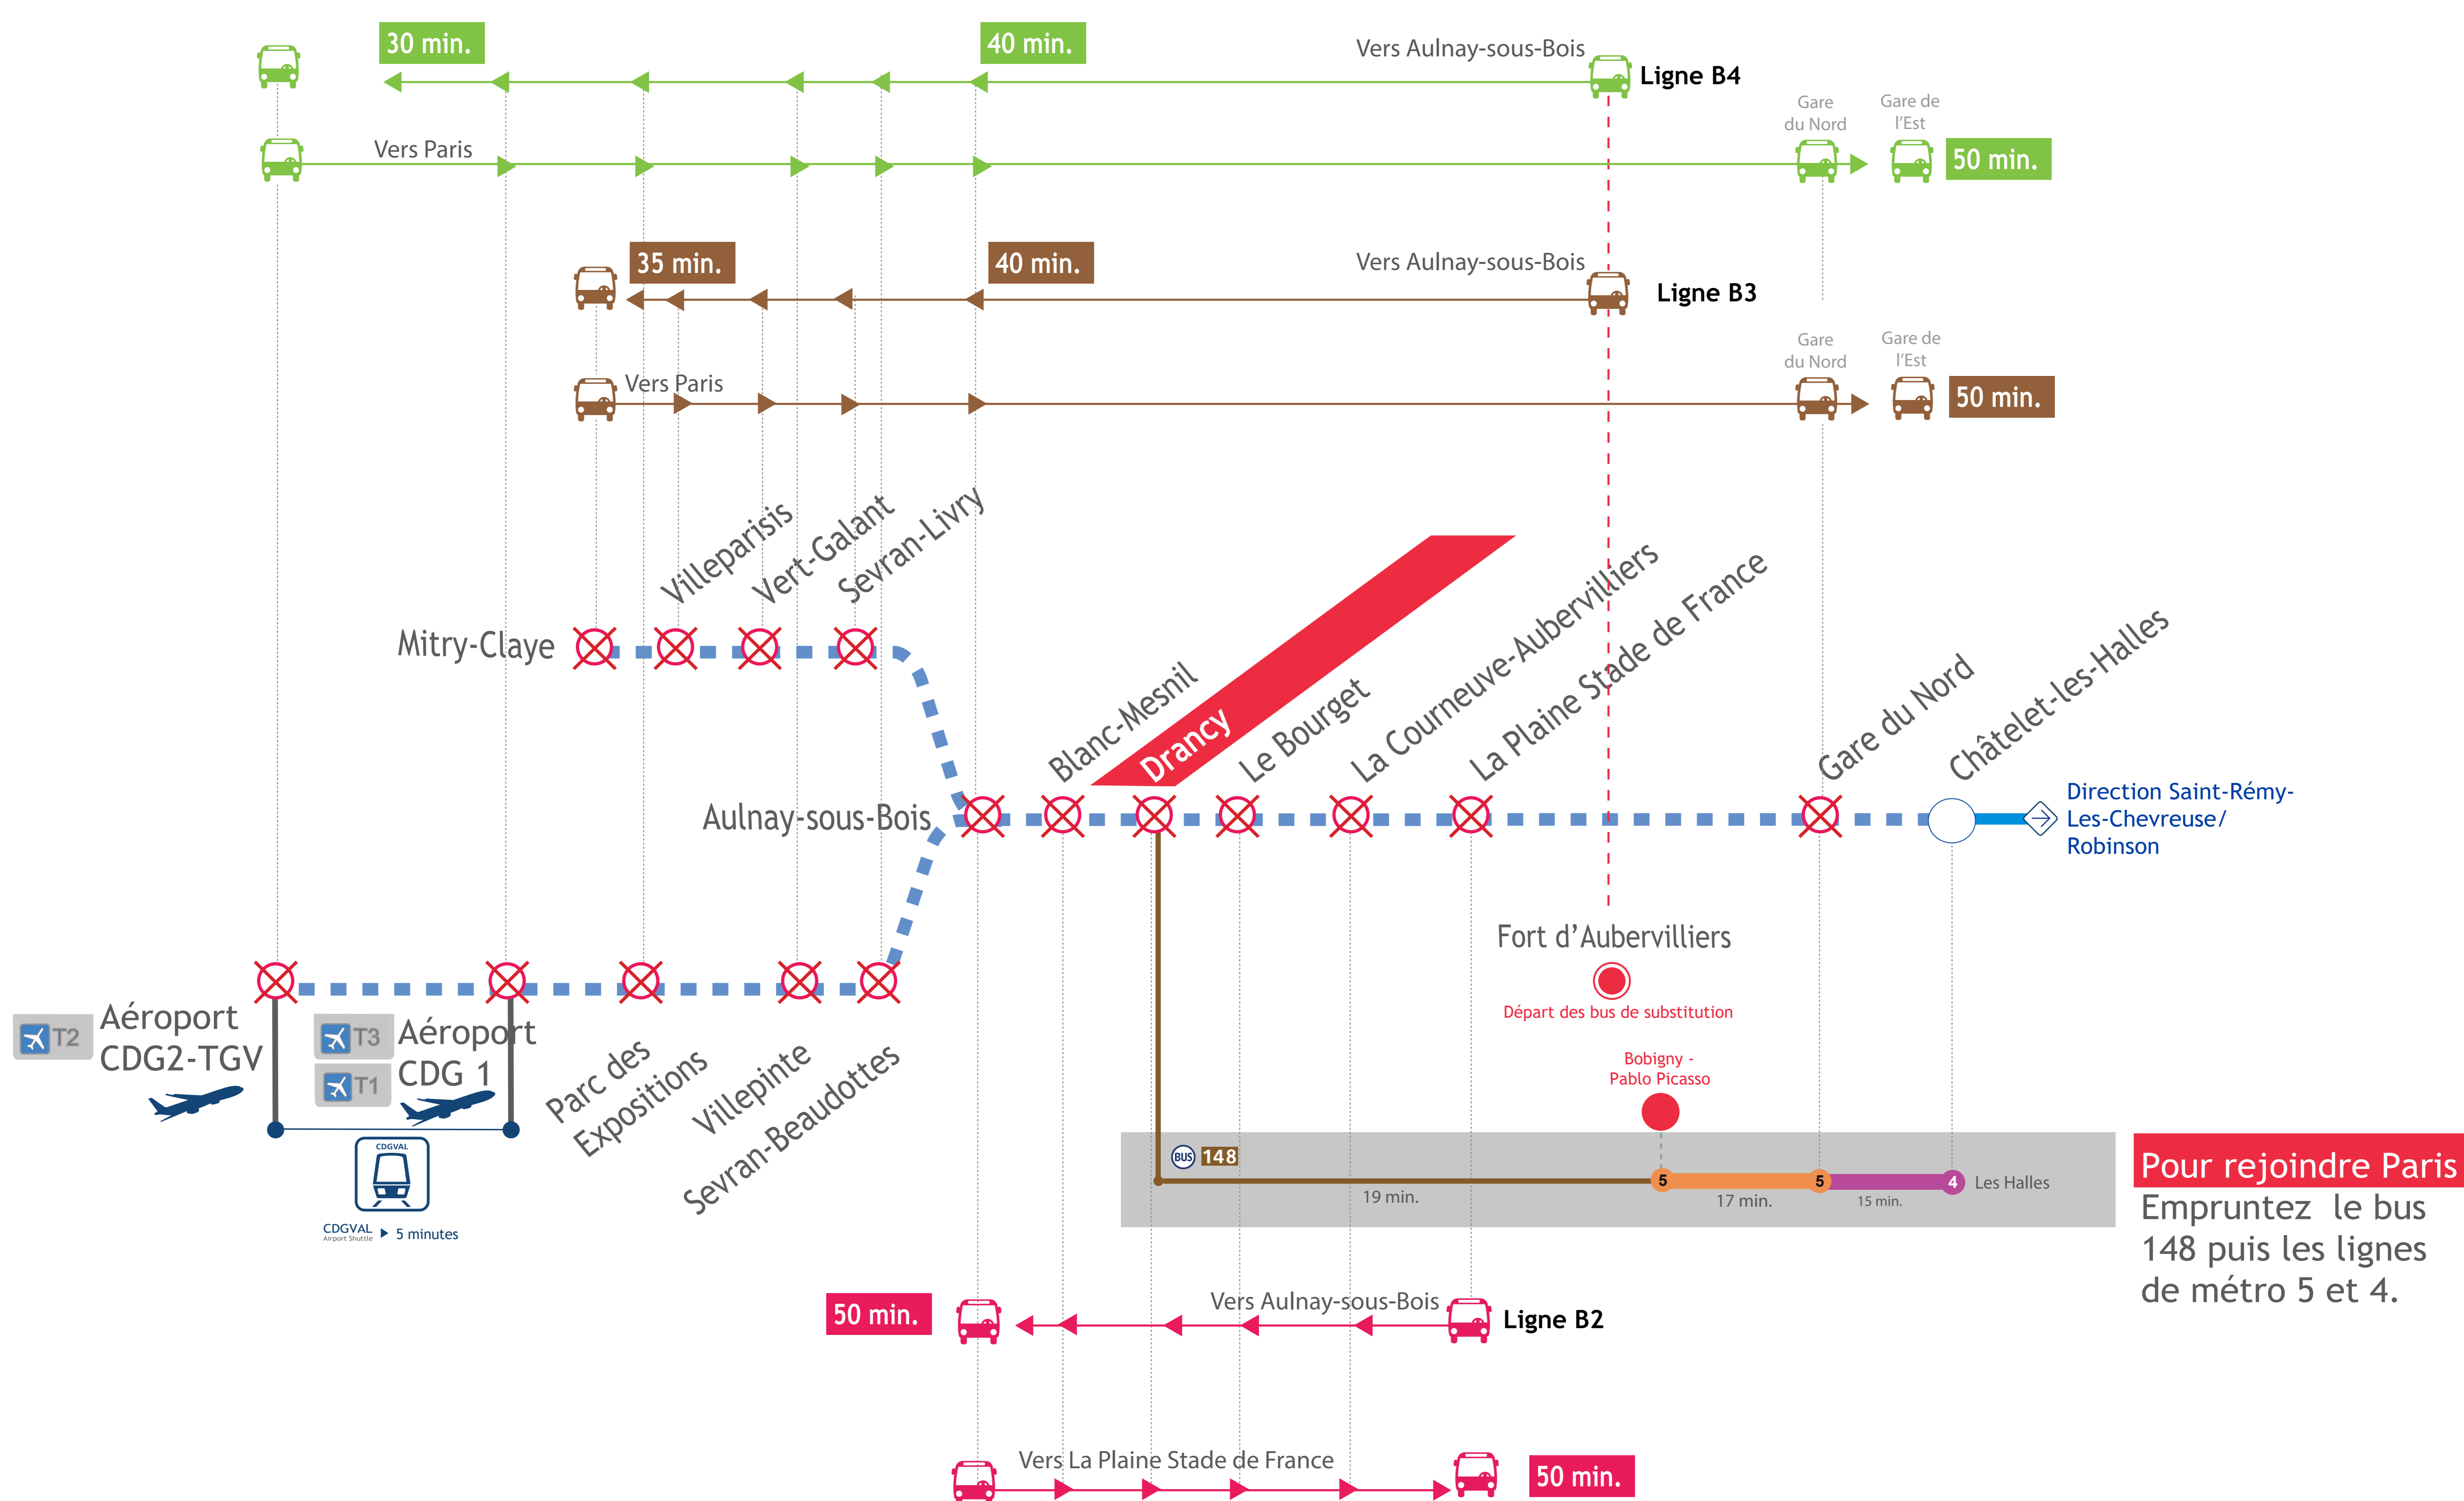

# LES GRANDS TRAVAUX DE NUIT 2021

DU 19 AVRIL AU 2 JUILLET 2021,  
**AUCUN TRAIN NE CIRCULERA**  
**A PARTIR DE 22H45**  
DU LUNDI AU VENDREDI.

Entre Châtelet les Halles <> Aéroport CDG 2 TGV /Mitry-Claye

Retrouvez vos horaires et vos itinéraires alternatifs à partir du 29 mars 2021 sur :

[appli Île-de-France Mobilités](#)

[transilien.com](#)

[ratp.fr](#)