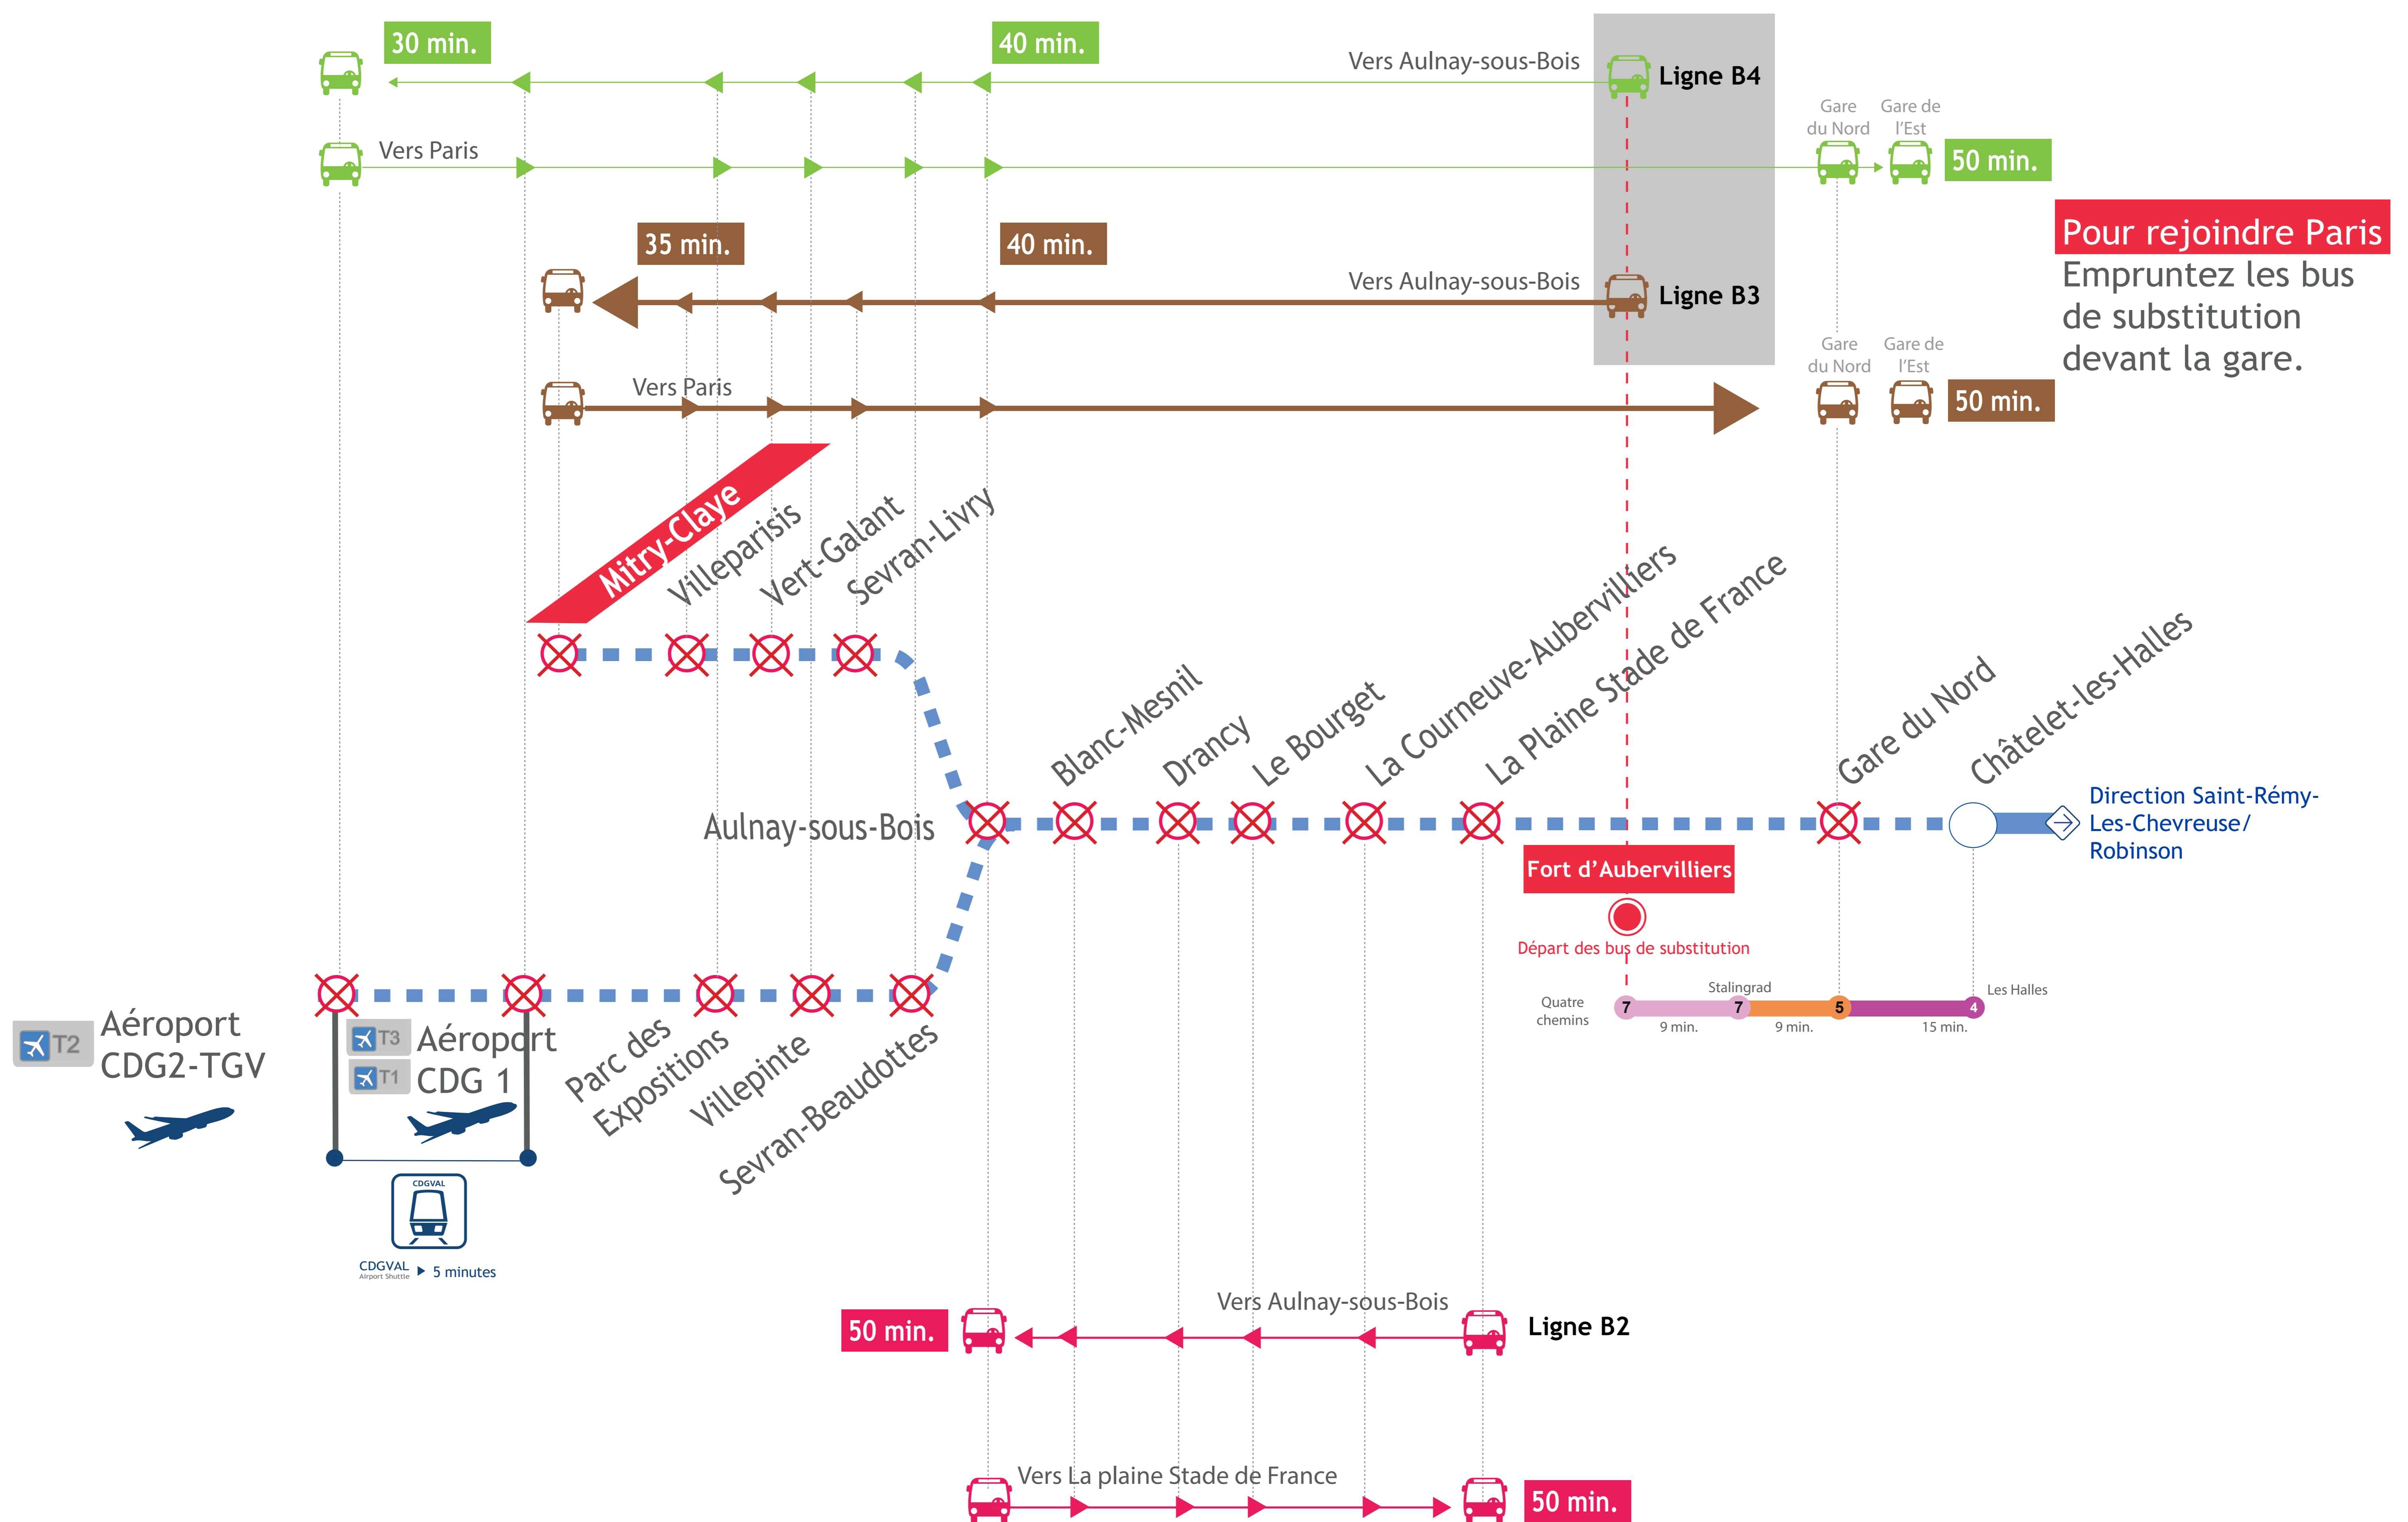

RER

B

LES GRANDS TRAVAUX DE NUIT 2021

DU 19 AVRIL AU 2 JUILLET 2021,
AUCUN TRAIN NE CIRCULERA
A PARTIR DE 22H30
DU LUNDI AU VENDREDI.

Entre Châtelet les Halles <> Aéroport CDG 2 TGV /Mitry-Claye

Retrouvez vos horaires et vos itinéraires alternatifs à partir du 29 mars 2021 sur :

[appli Île-de-France Mobilités](#)

[transilien.com](#)

[ratp.fr](#)