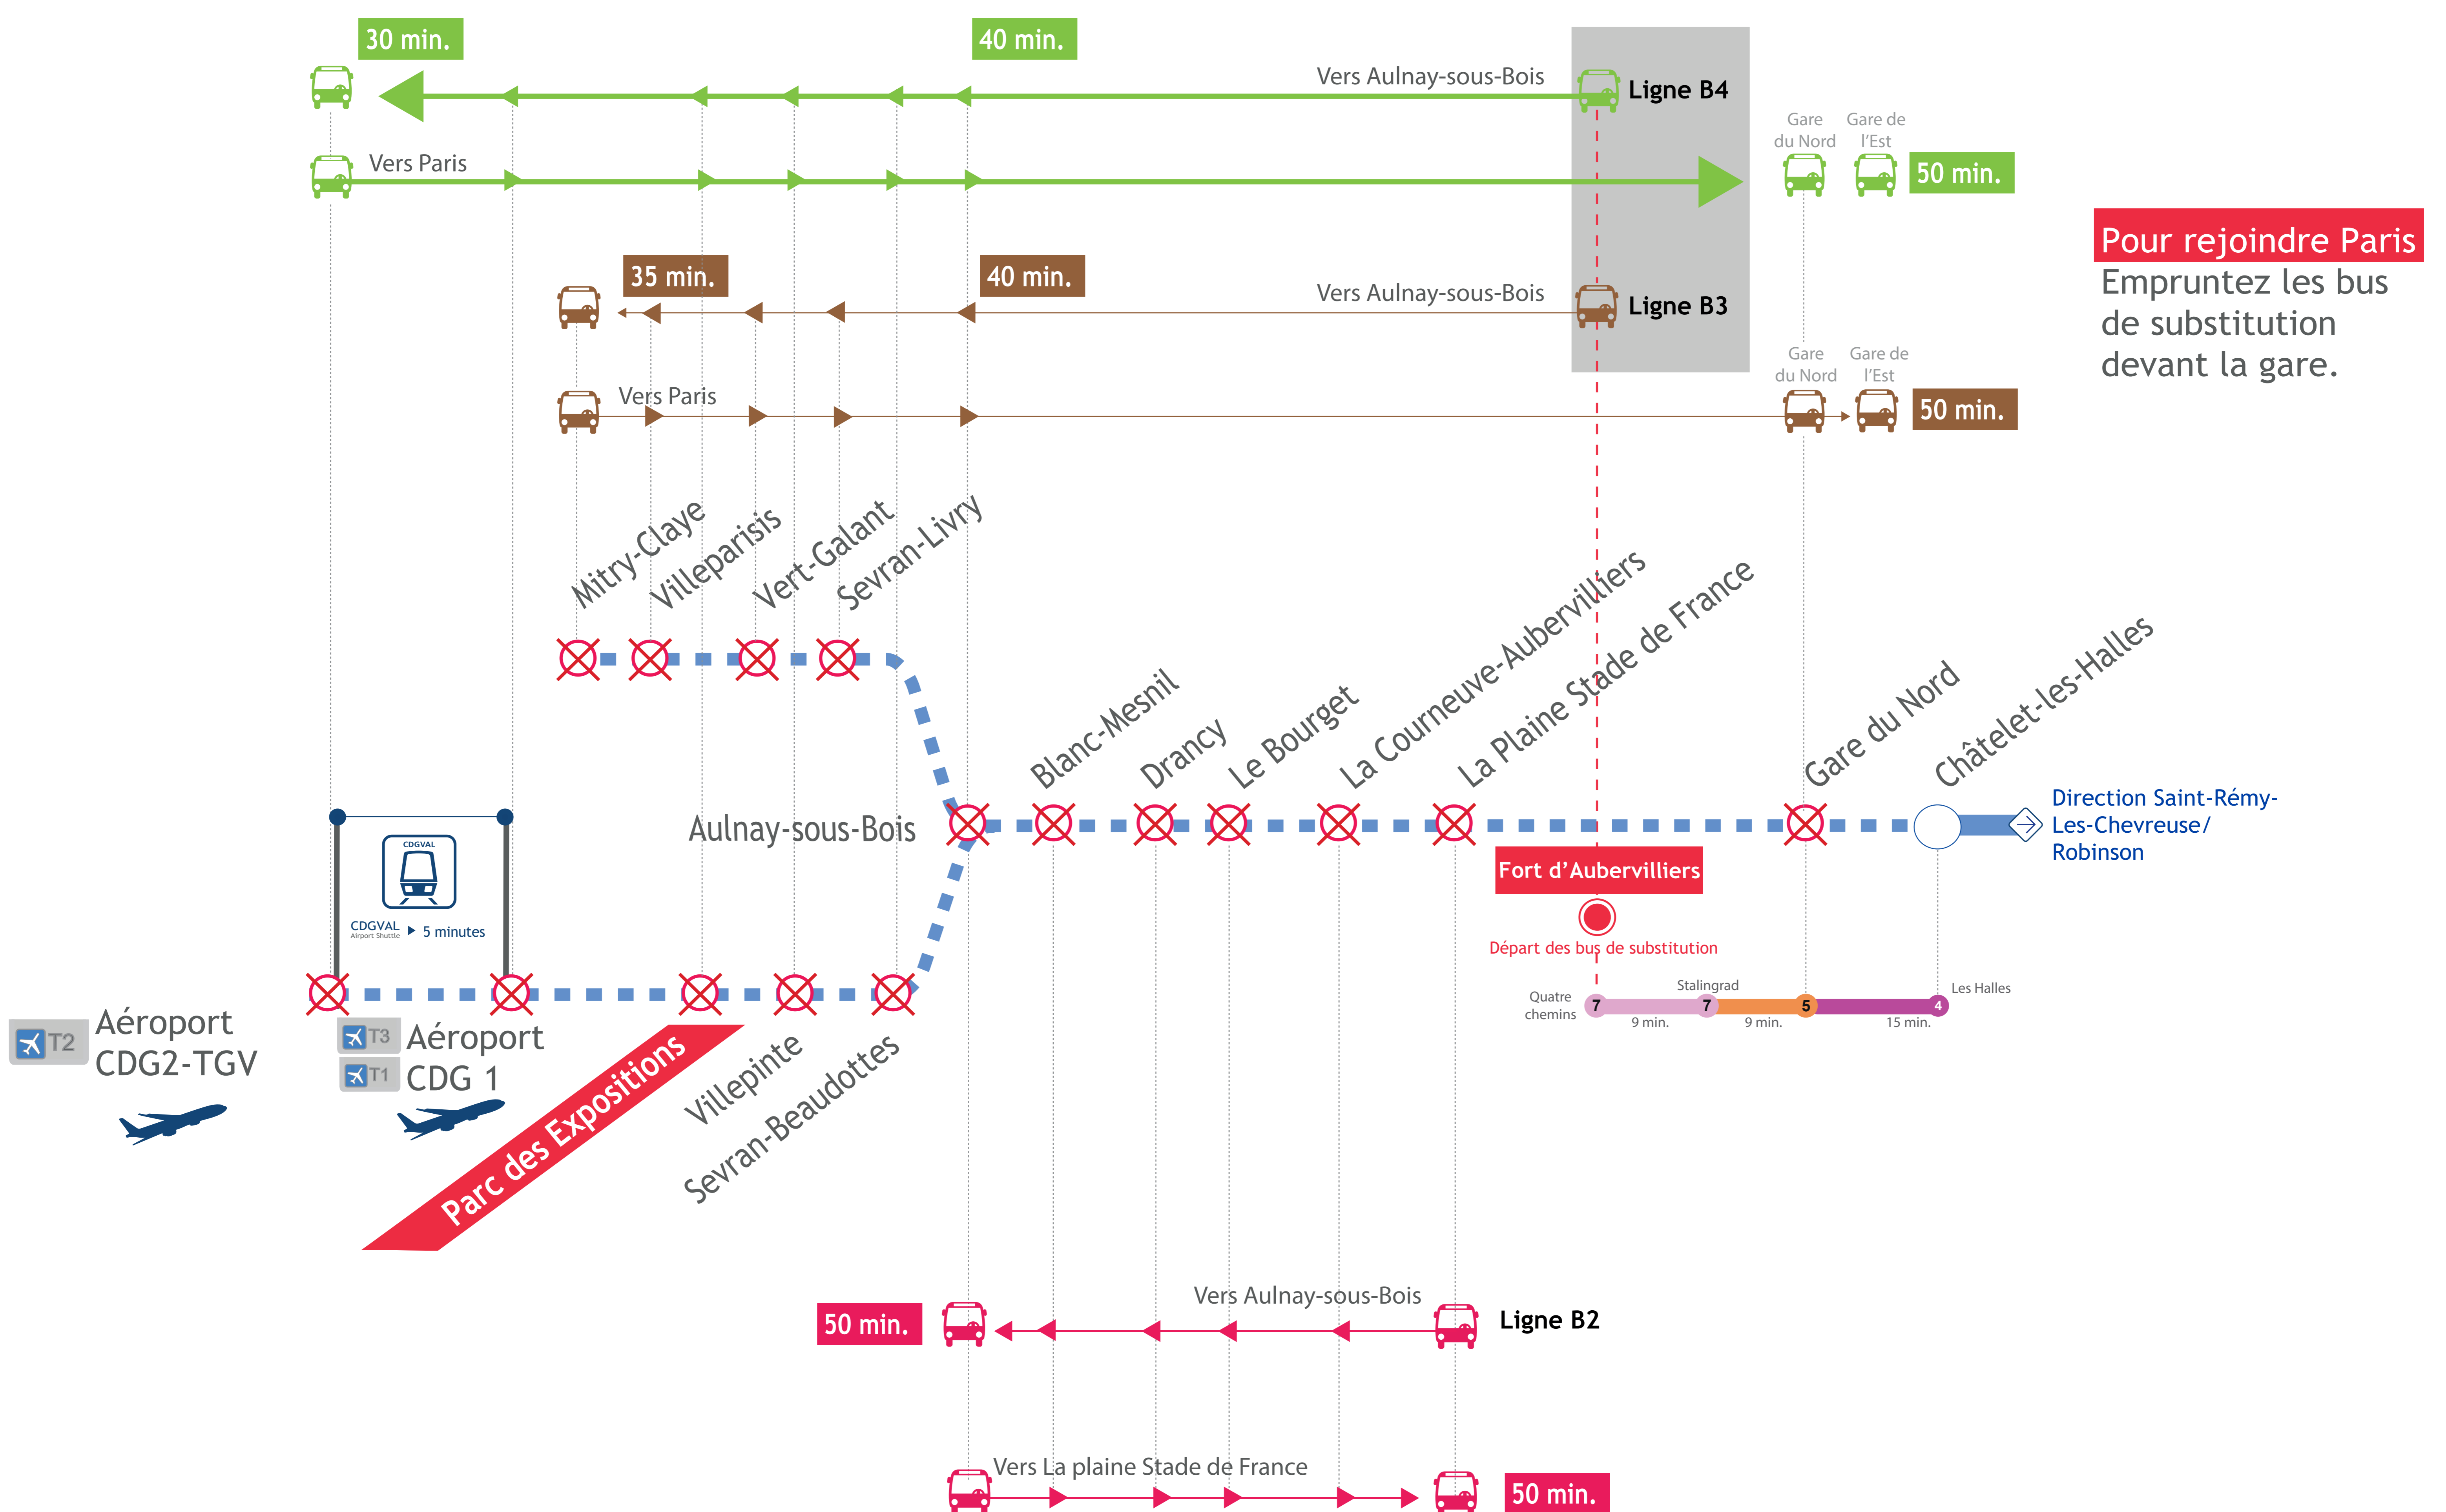

RER

B

LES GRANDS TRAVAUX DE NUIT 2021

DU 19 AVRIL AU 2 JUILLET 2021,
AUCUN TRAIN NE CIRCULERA
A PARTIR DE 22H45
DU LUNDI AU VENDREDI.

Entre Châtelet les Halles <> Aéroport CDG 2 TGV /Mitry-Claye

Retrouvez vos horaires et vos itinéraires alternatifs à partir du 29 mars 2021 sur :

appli Île-de-France Mobilités

transilien.com

ratp.fr