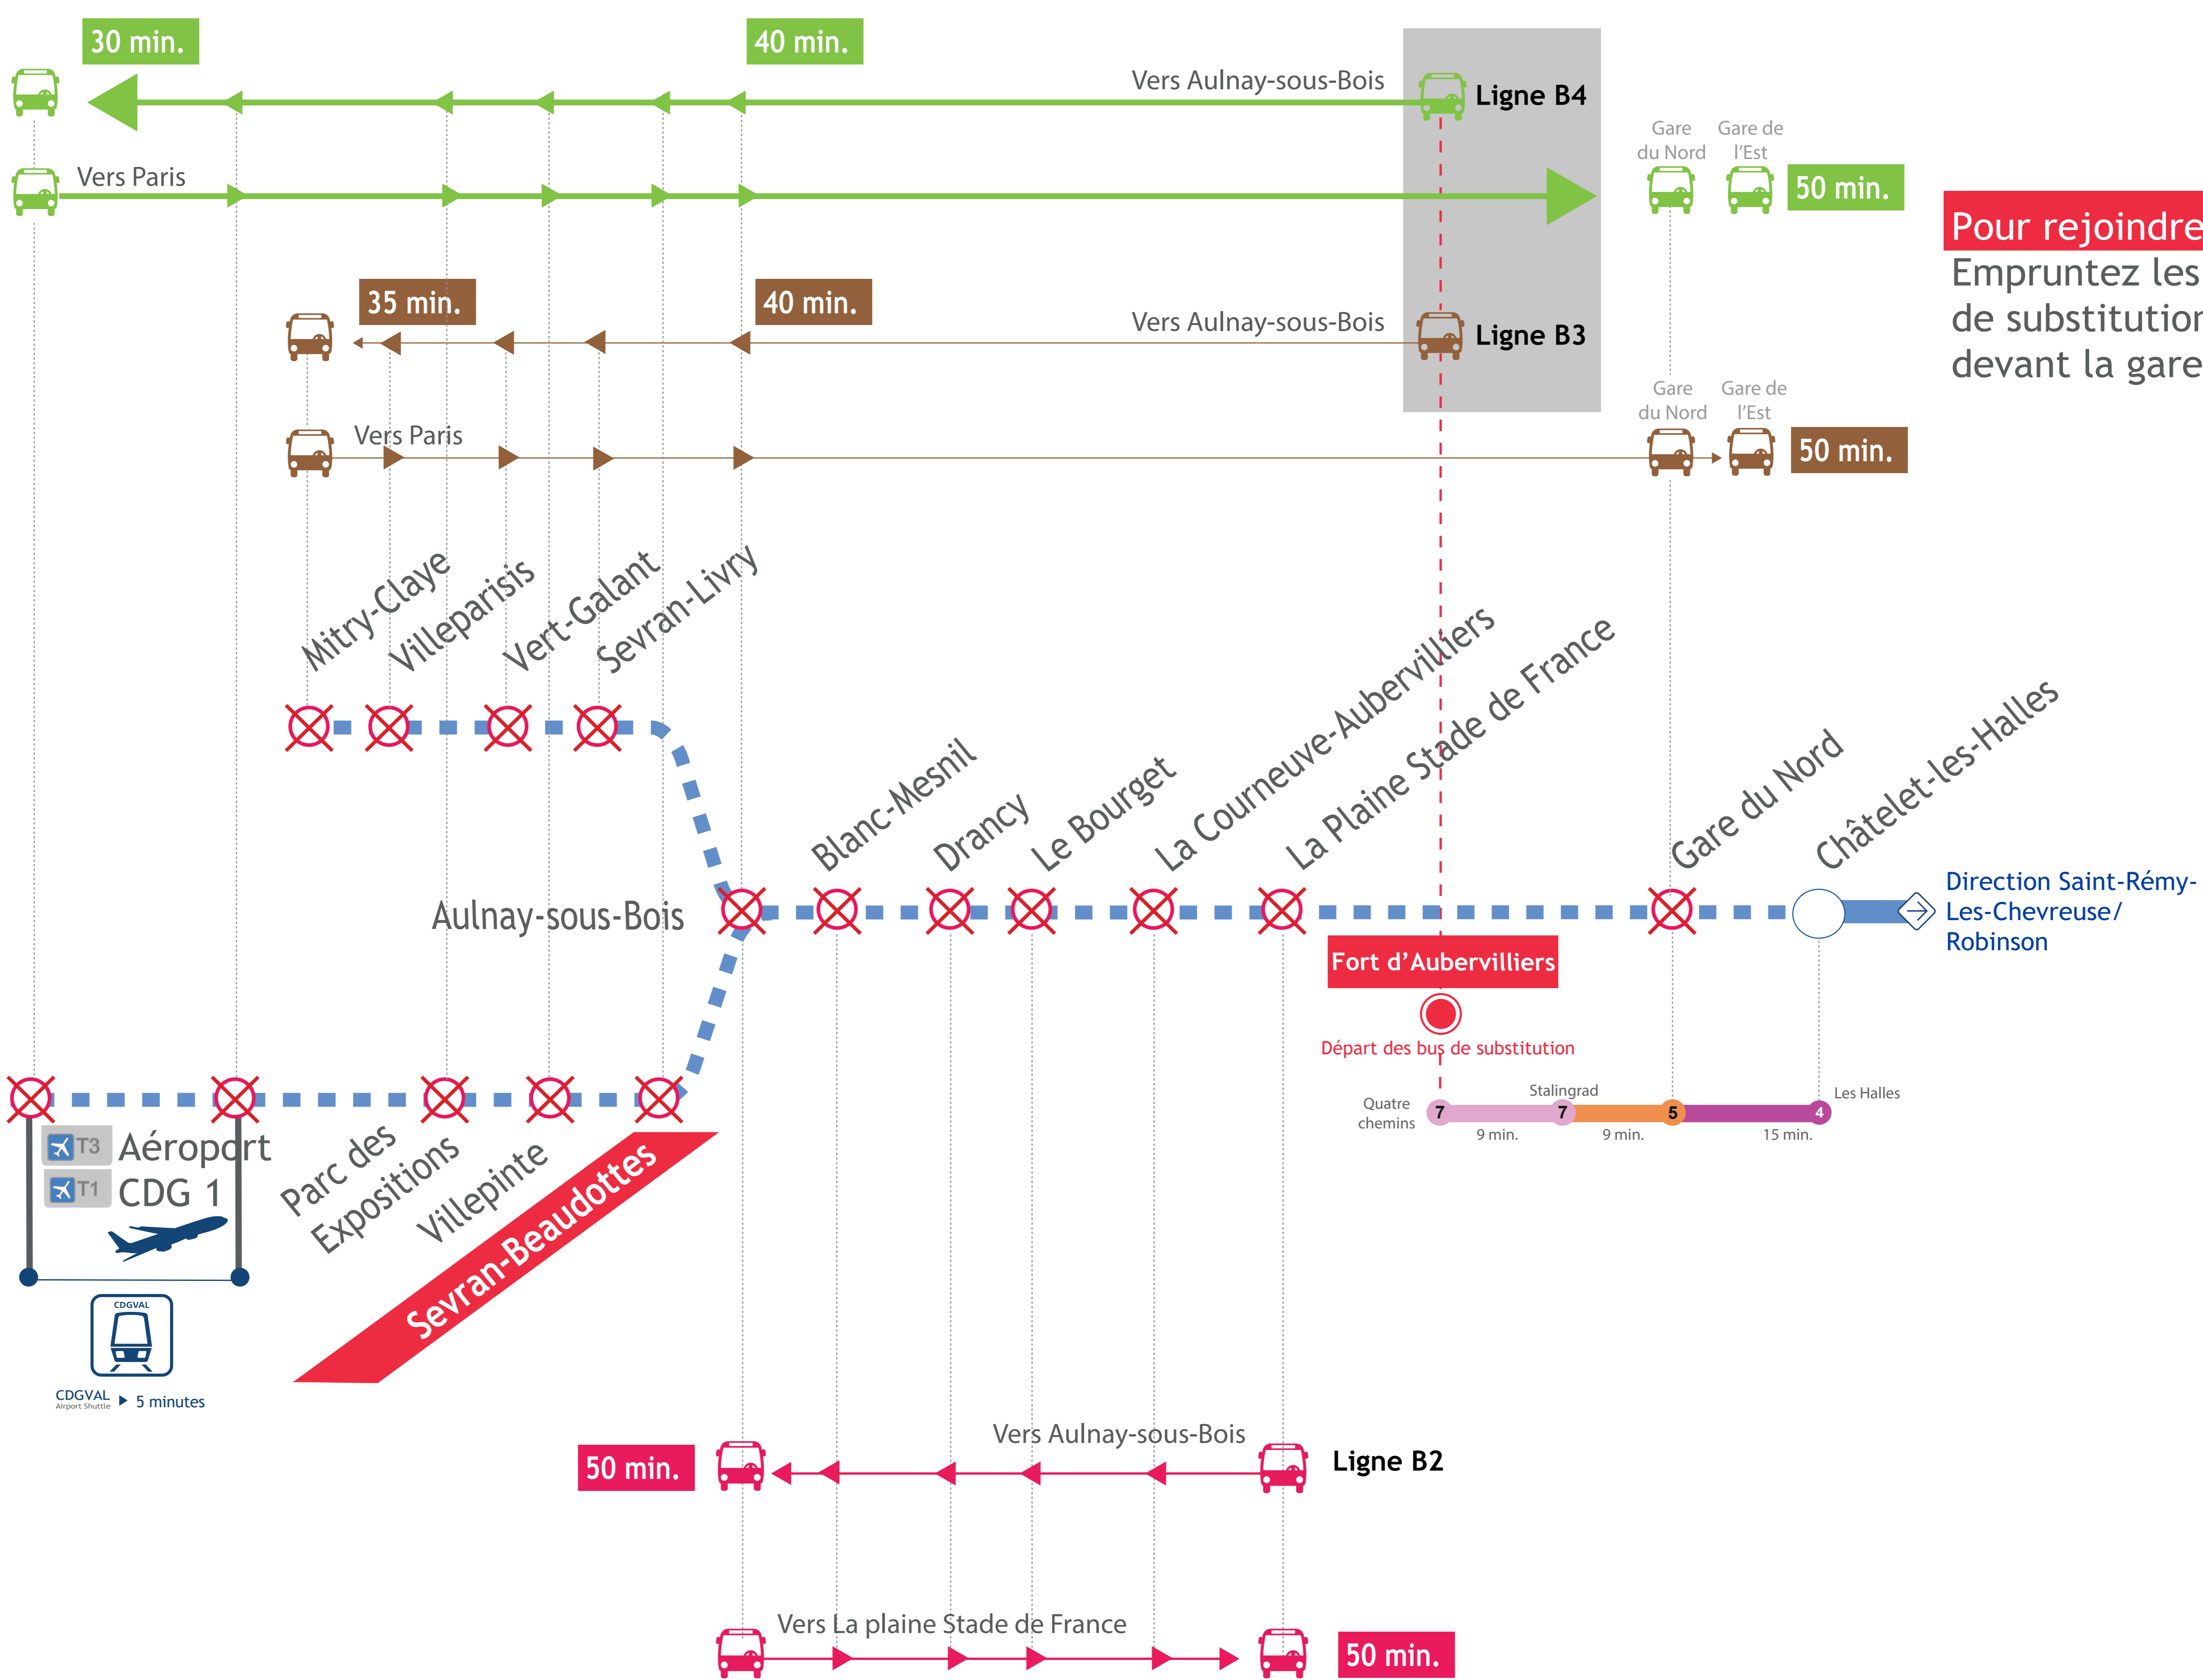

# LES GRANDS TRAVAUX DE NUIT 2021

DU 19 AVRIL AU 2 JUILLET 2021,  
**AUCUN TRAIN NE CIRCULERA**  
**A PARTIR DE 22H45**  
DU LUNDI AU VENDREDI.

Entre Châtelet les Halles <> Aéroport CDG 2 TGV /Mitry-Claye

Retrouvez vos horaires et vos itinéraires alternatifs à partir du 29 mars 2021 sur :

[appli Île-de-France Mobilités](#)

[transilien.com](#)

[ratp.fr](#)