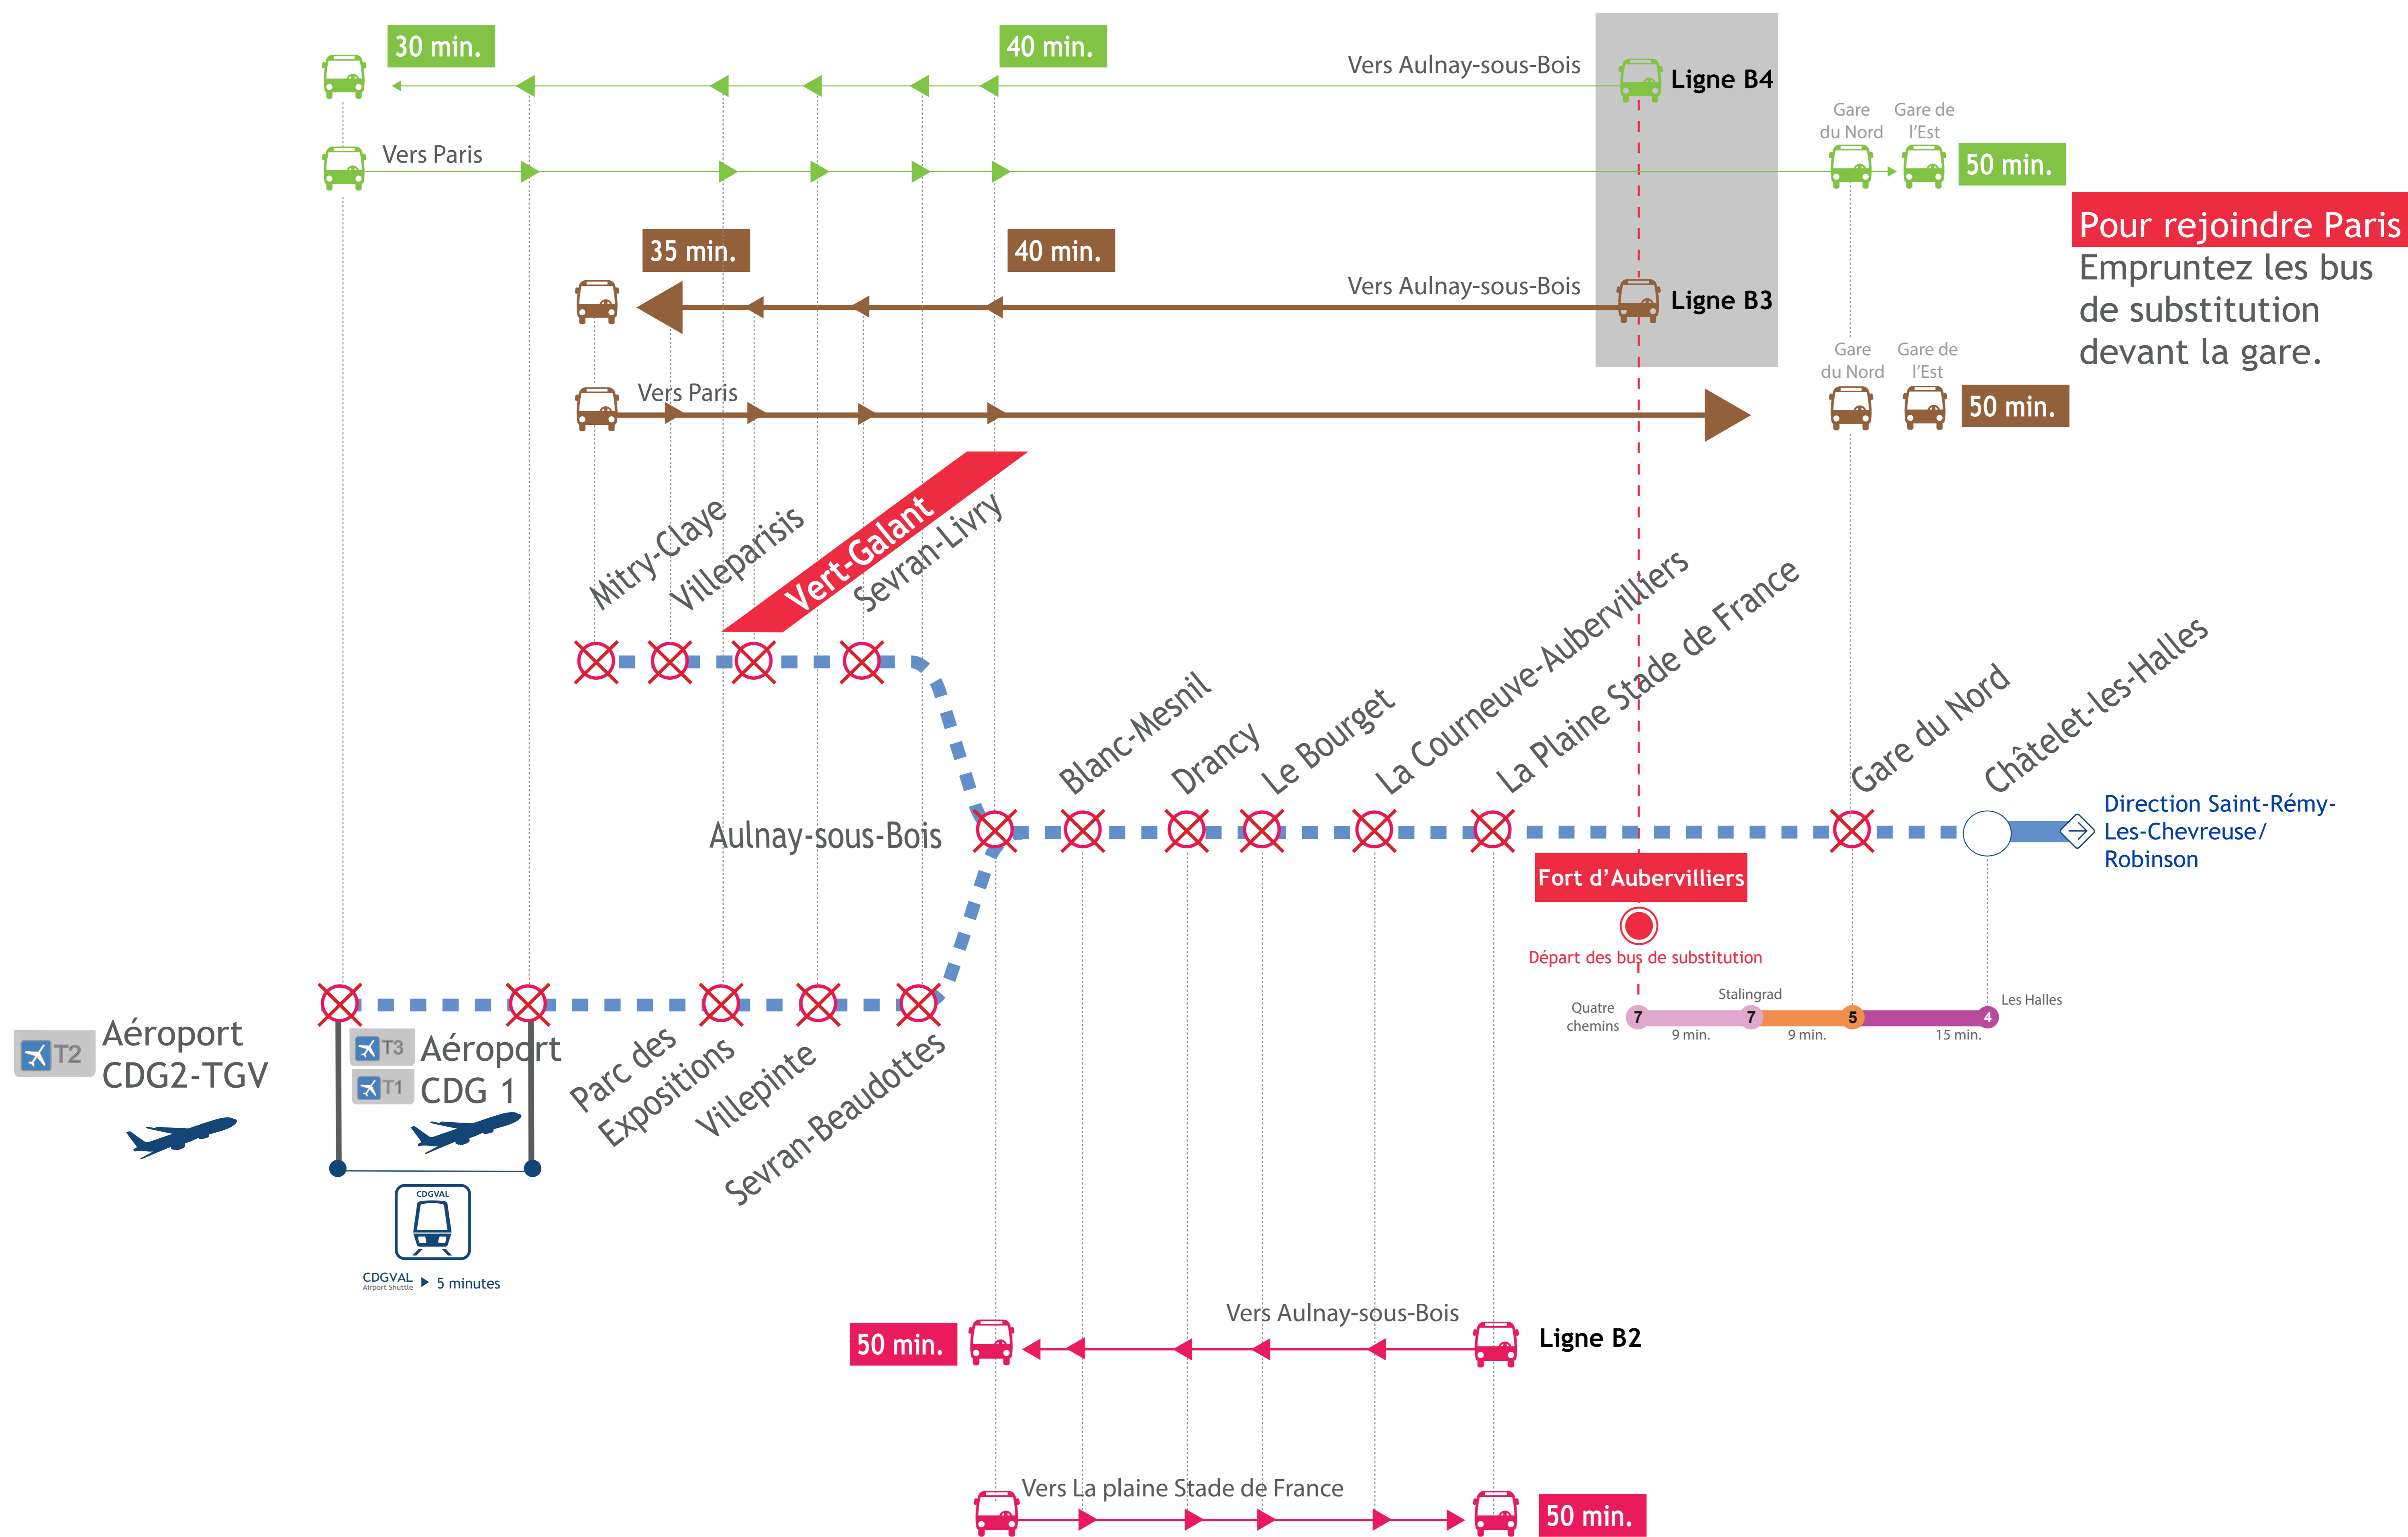

LES GRANDS TRAVAUX DE NUIT 2021

DU 19 AVRIL AU 2 JUILLET 2021,
AUCUN TRAIN NE CIRCULERA
A PARTIR DE 22H30
DU LUNDI AU VENDREDI.

Entre Châtelet les Halles <> Aéroport CDG 2 TGV /Mitry-Claye

Retrouvez vos horaires et vos itinéraires alternatifs à partir du 29 mars 2021 sur :

[appli Île-de-France Mobilités](#)

[transilien.com](#)

[ratp.fr](#)