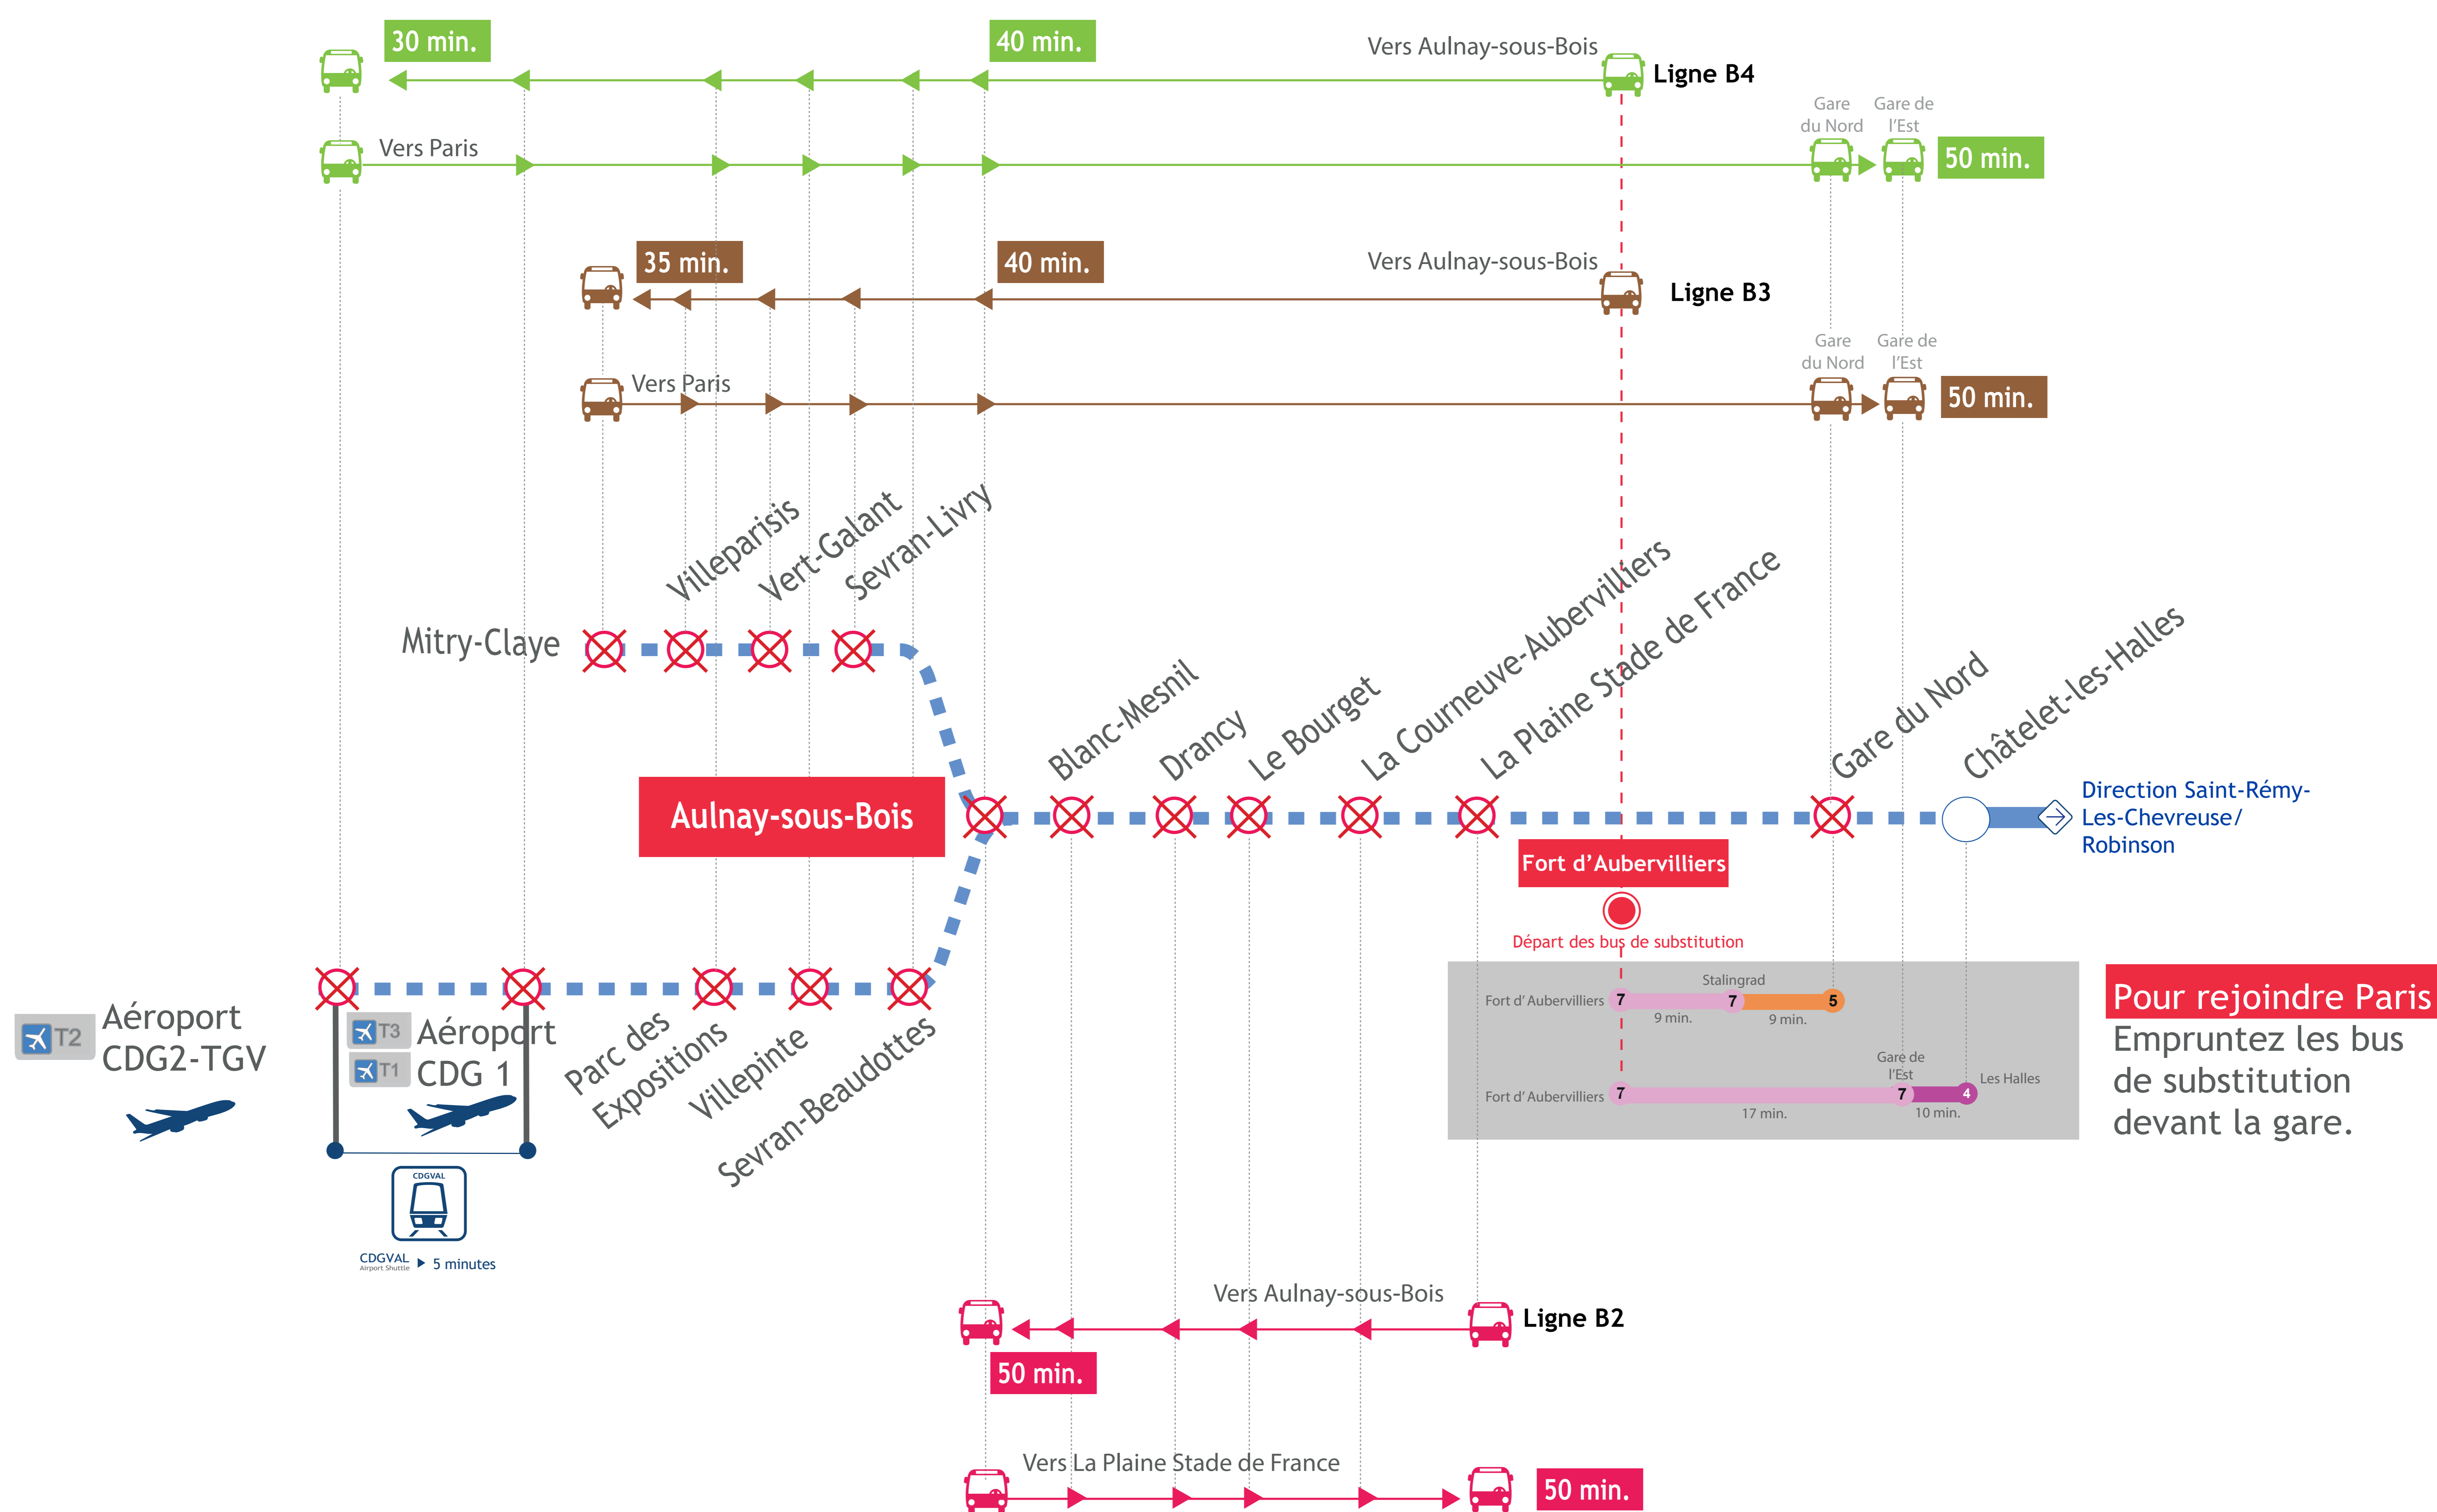

RER

B

LES GRANDS TRAVAUX DE NUIT 2021

DU 19 AVRIL AU 2 JUILLET 2021,
AUCUN TRAIN NE CIRCULERA
A PARTIR DE 22H45
DU LUNDI AU VENDREDI.

Entre Châtelet les Halles <> Aéroport CDG 2 TGV /Mitry-Claye

Retrouvez vos horaires et vos itinéraires alternatifs à partir du 29 mars 2021 sur :

[appli Île-de-France Mobilités](#)

[transilien.com](#)

[ratp.fr](#)