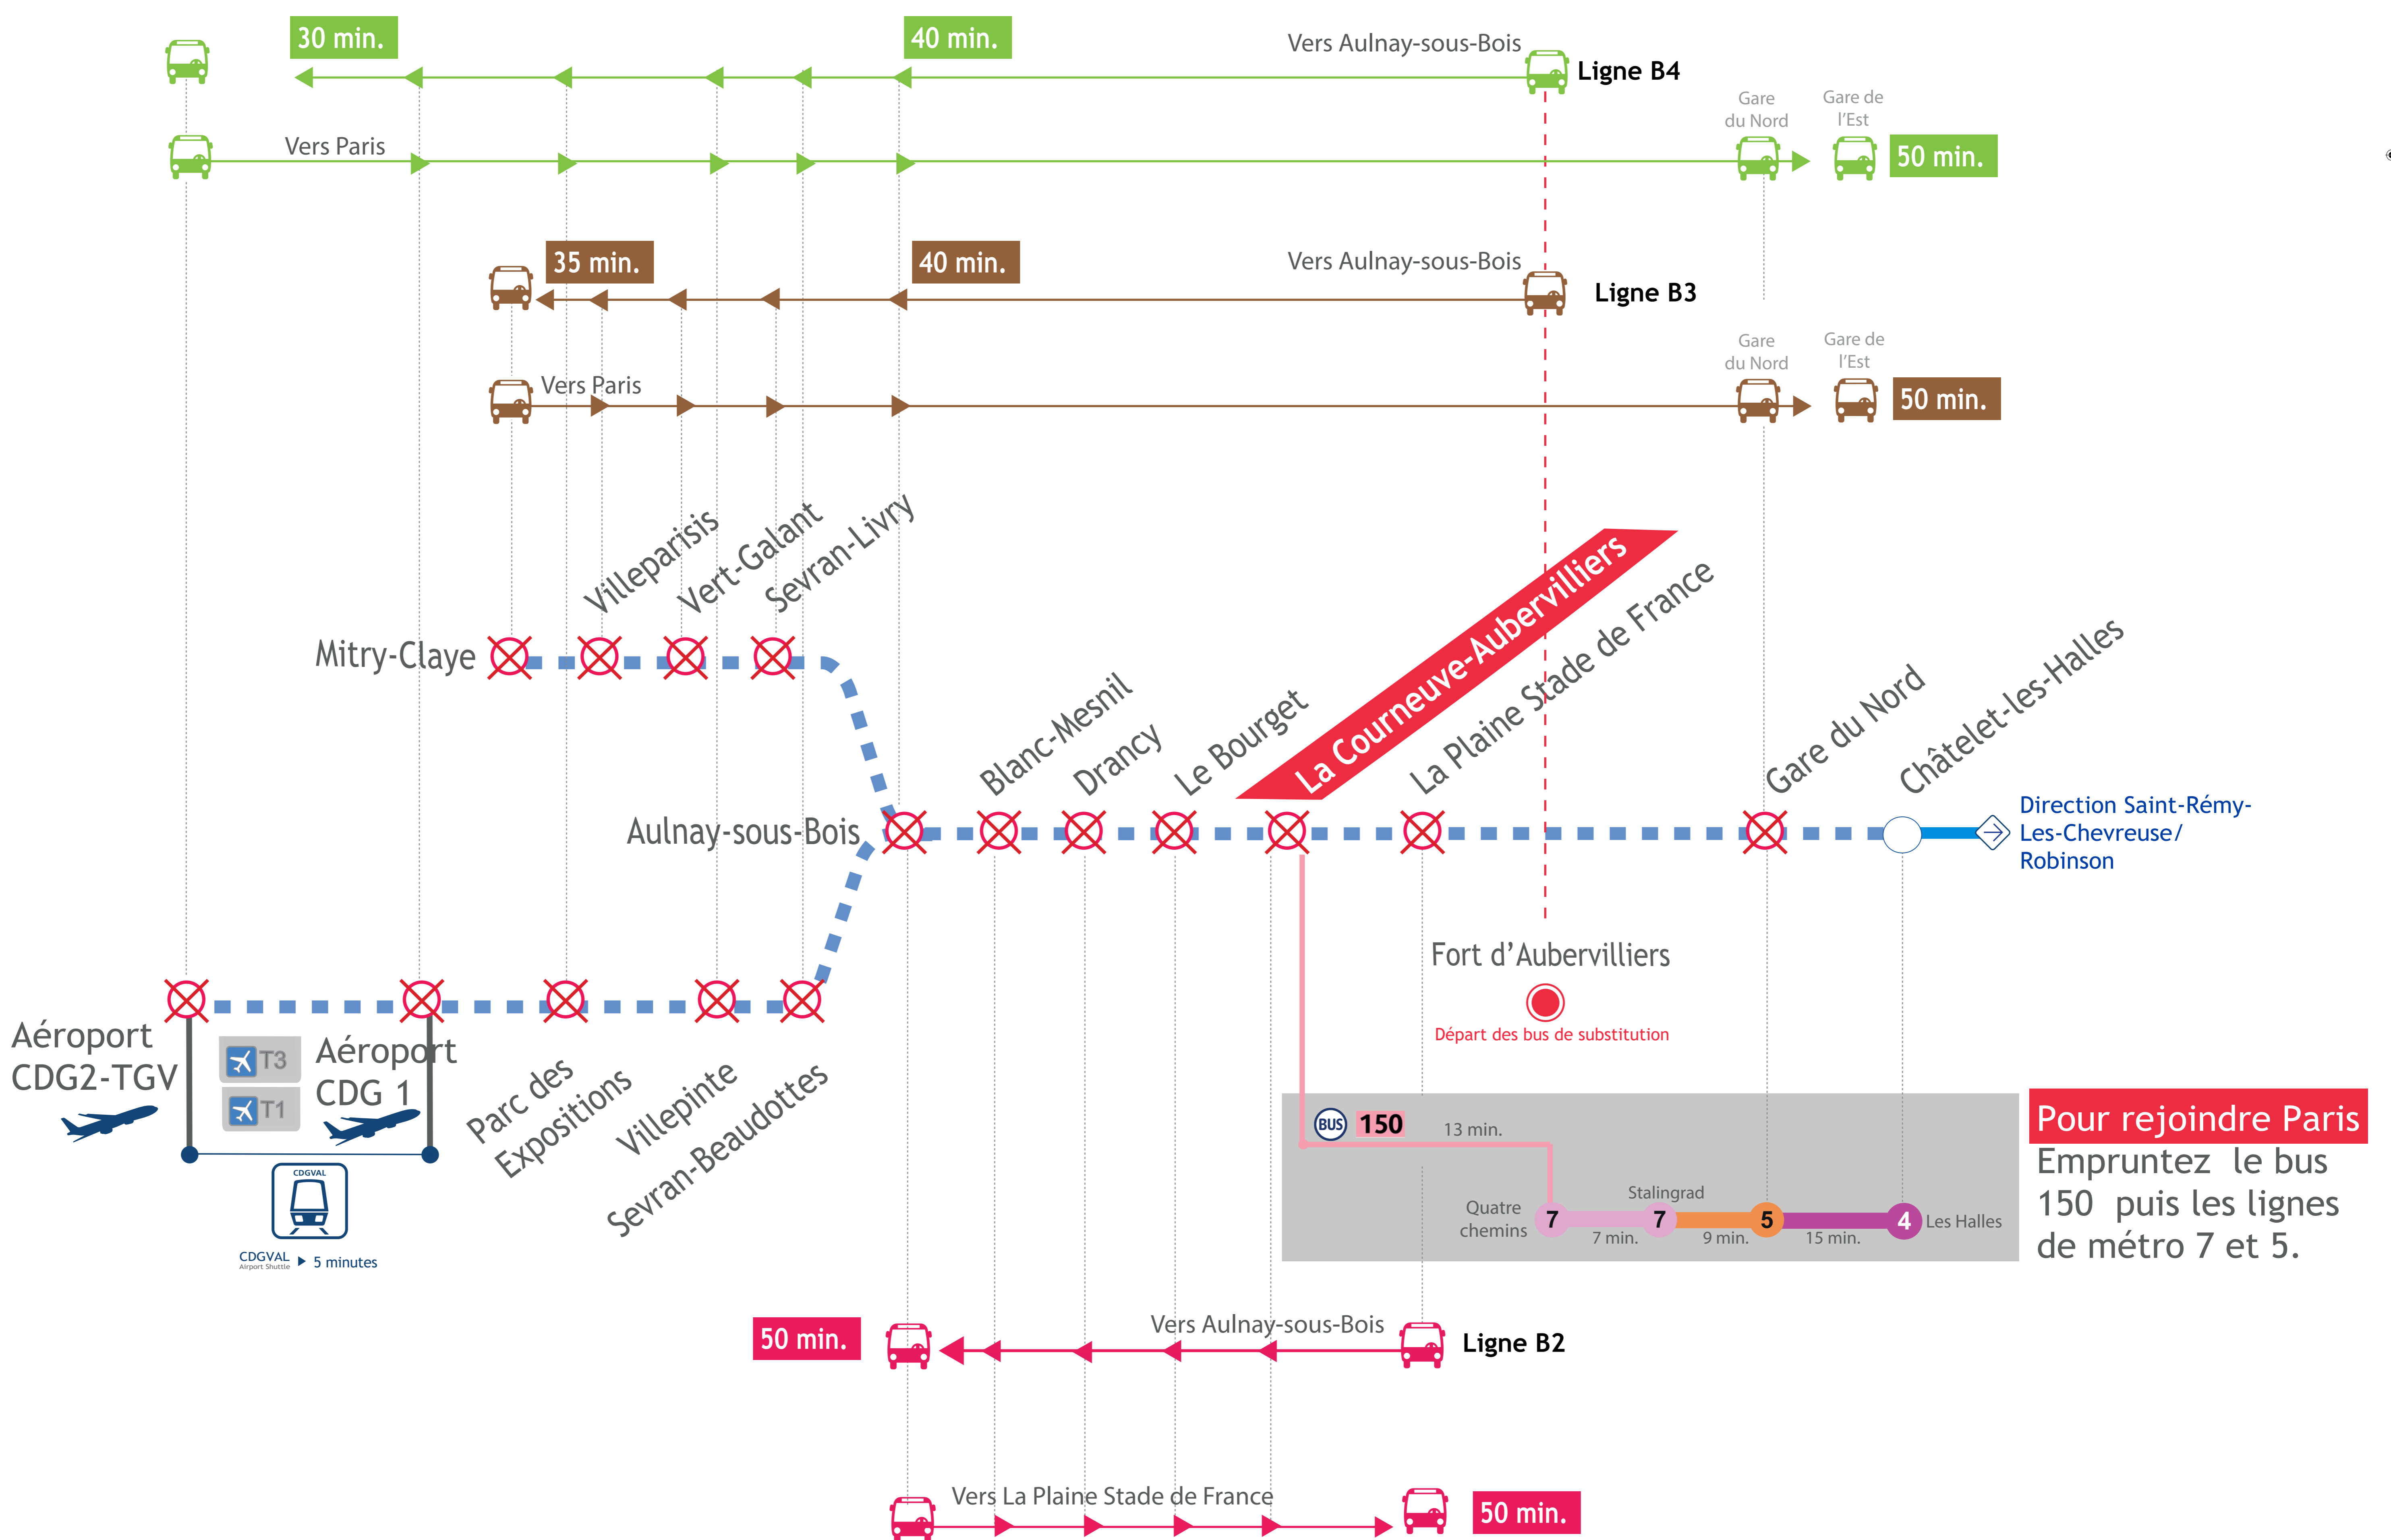

RER

B

LES GRANDS TRAVAUX DE NUIT 2021

DU 19 AVRIL AU 2 JUILLET 2021,
AUCUN TRAIN NE CIRCULERA

A PARTIR DE 22H45

DU LUNDI AU VENDREDI.

Entre Châtelet les Halles <> Aéroport CDG 2 TGV /Mitry-Claye

Retrouvez vos horaires et vos itinéraires alternatifs à partir du 29 mars 2021 sur :

[appli Île-de-France Mobilités](#)

[transilien.com](#)

[ratp.fr](#)