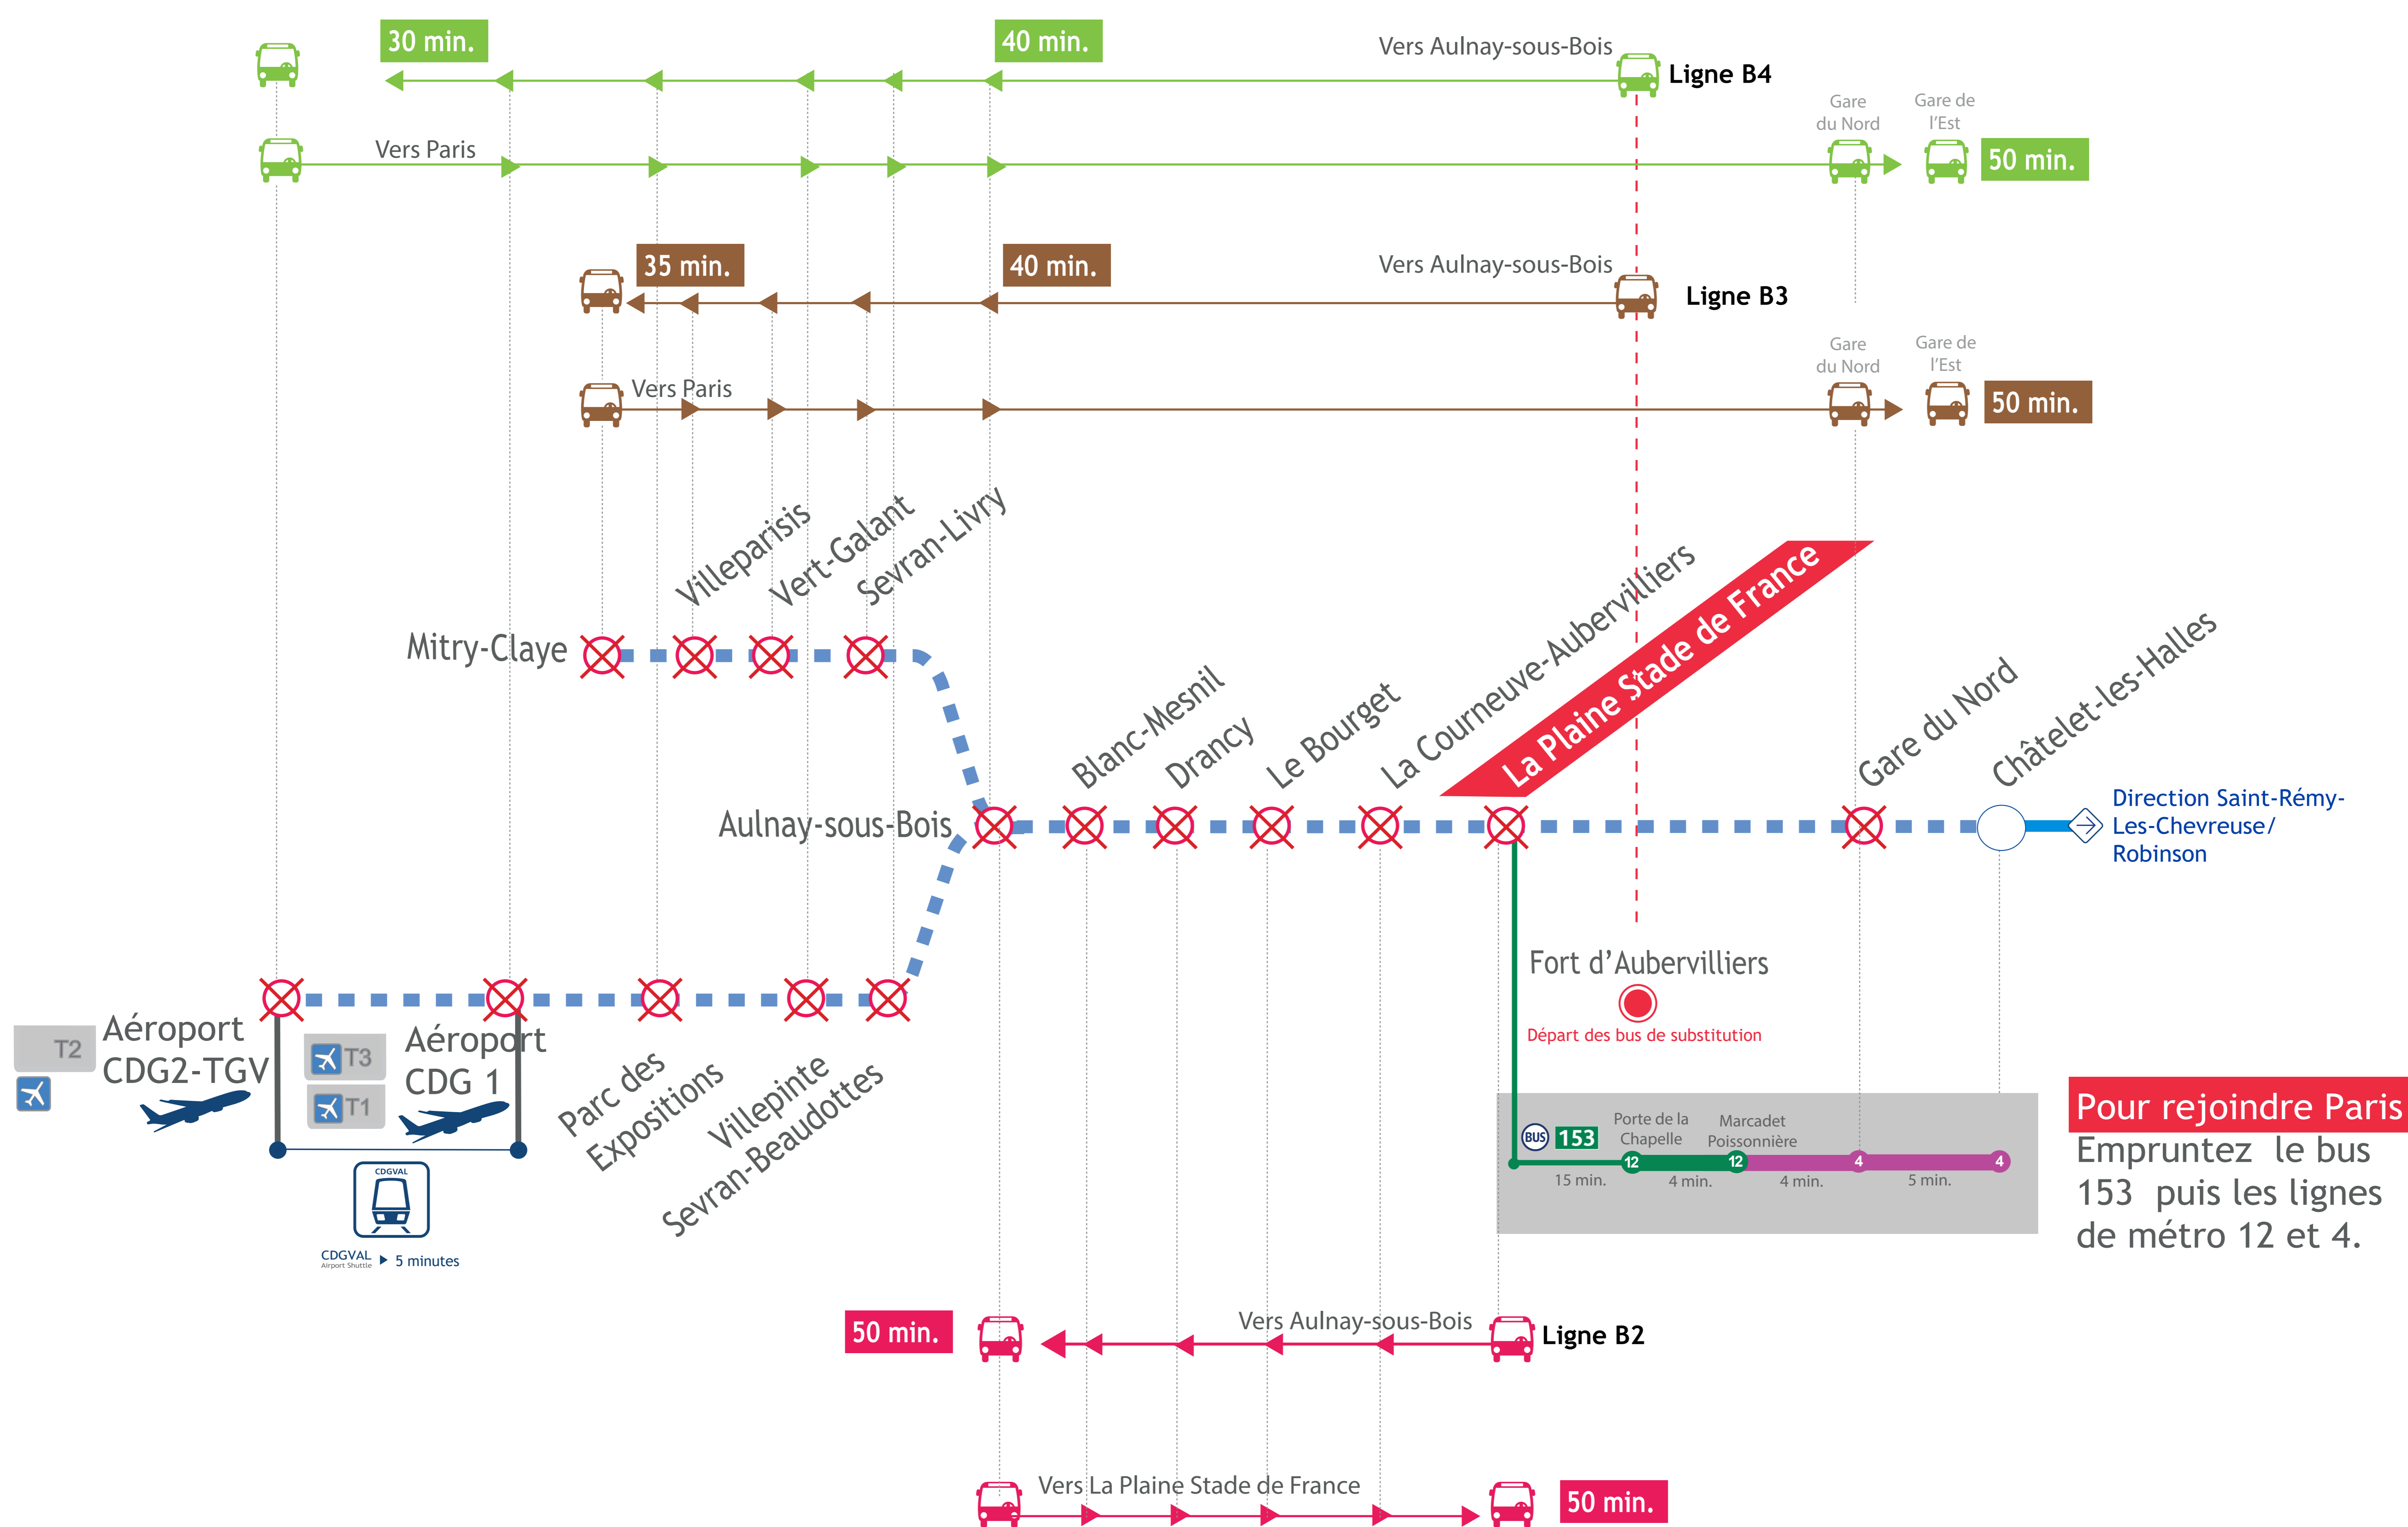

# LES GRANDS TRAVAUX DE NUIT 2021

DU 19 AVRIL AU 2 JUILLET 2021,  
**AUCUN TRAIN NE CIRCULERA**  
**A PARTIR DE 22H45**  
DU LUNDI AU VENDREDI.

Entre Châtelet les Halles <> Aéroport CDG 2 TGV /Mitry-Claye

Retrouvez vos horaires et vos itinéraires alternatifs à partir du 29 mars 2021 sur :

[appli Île-de-France Mobilités](#)

[transilien.com](#)

[ratp.fr](#)