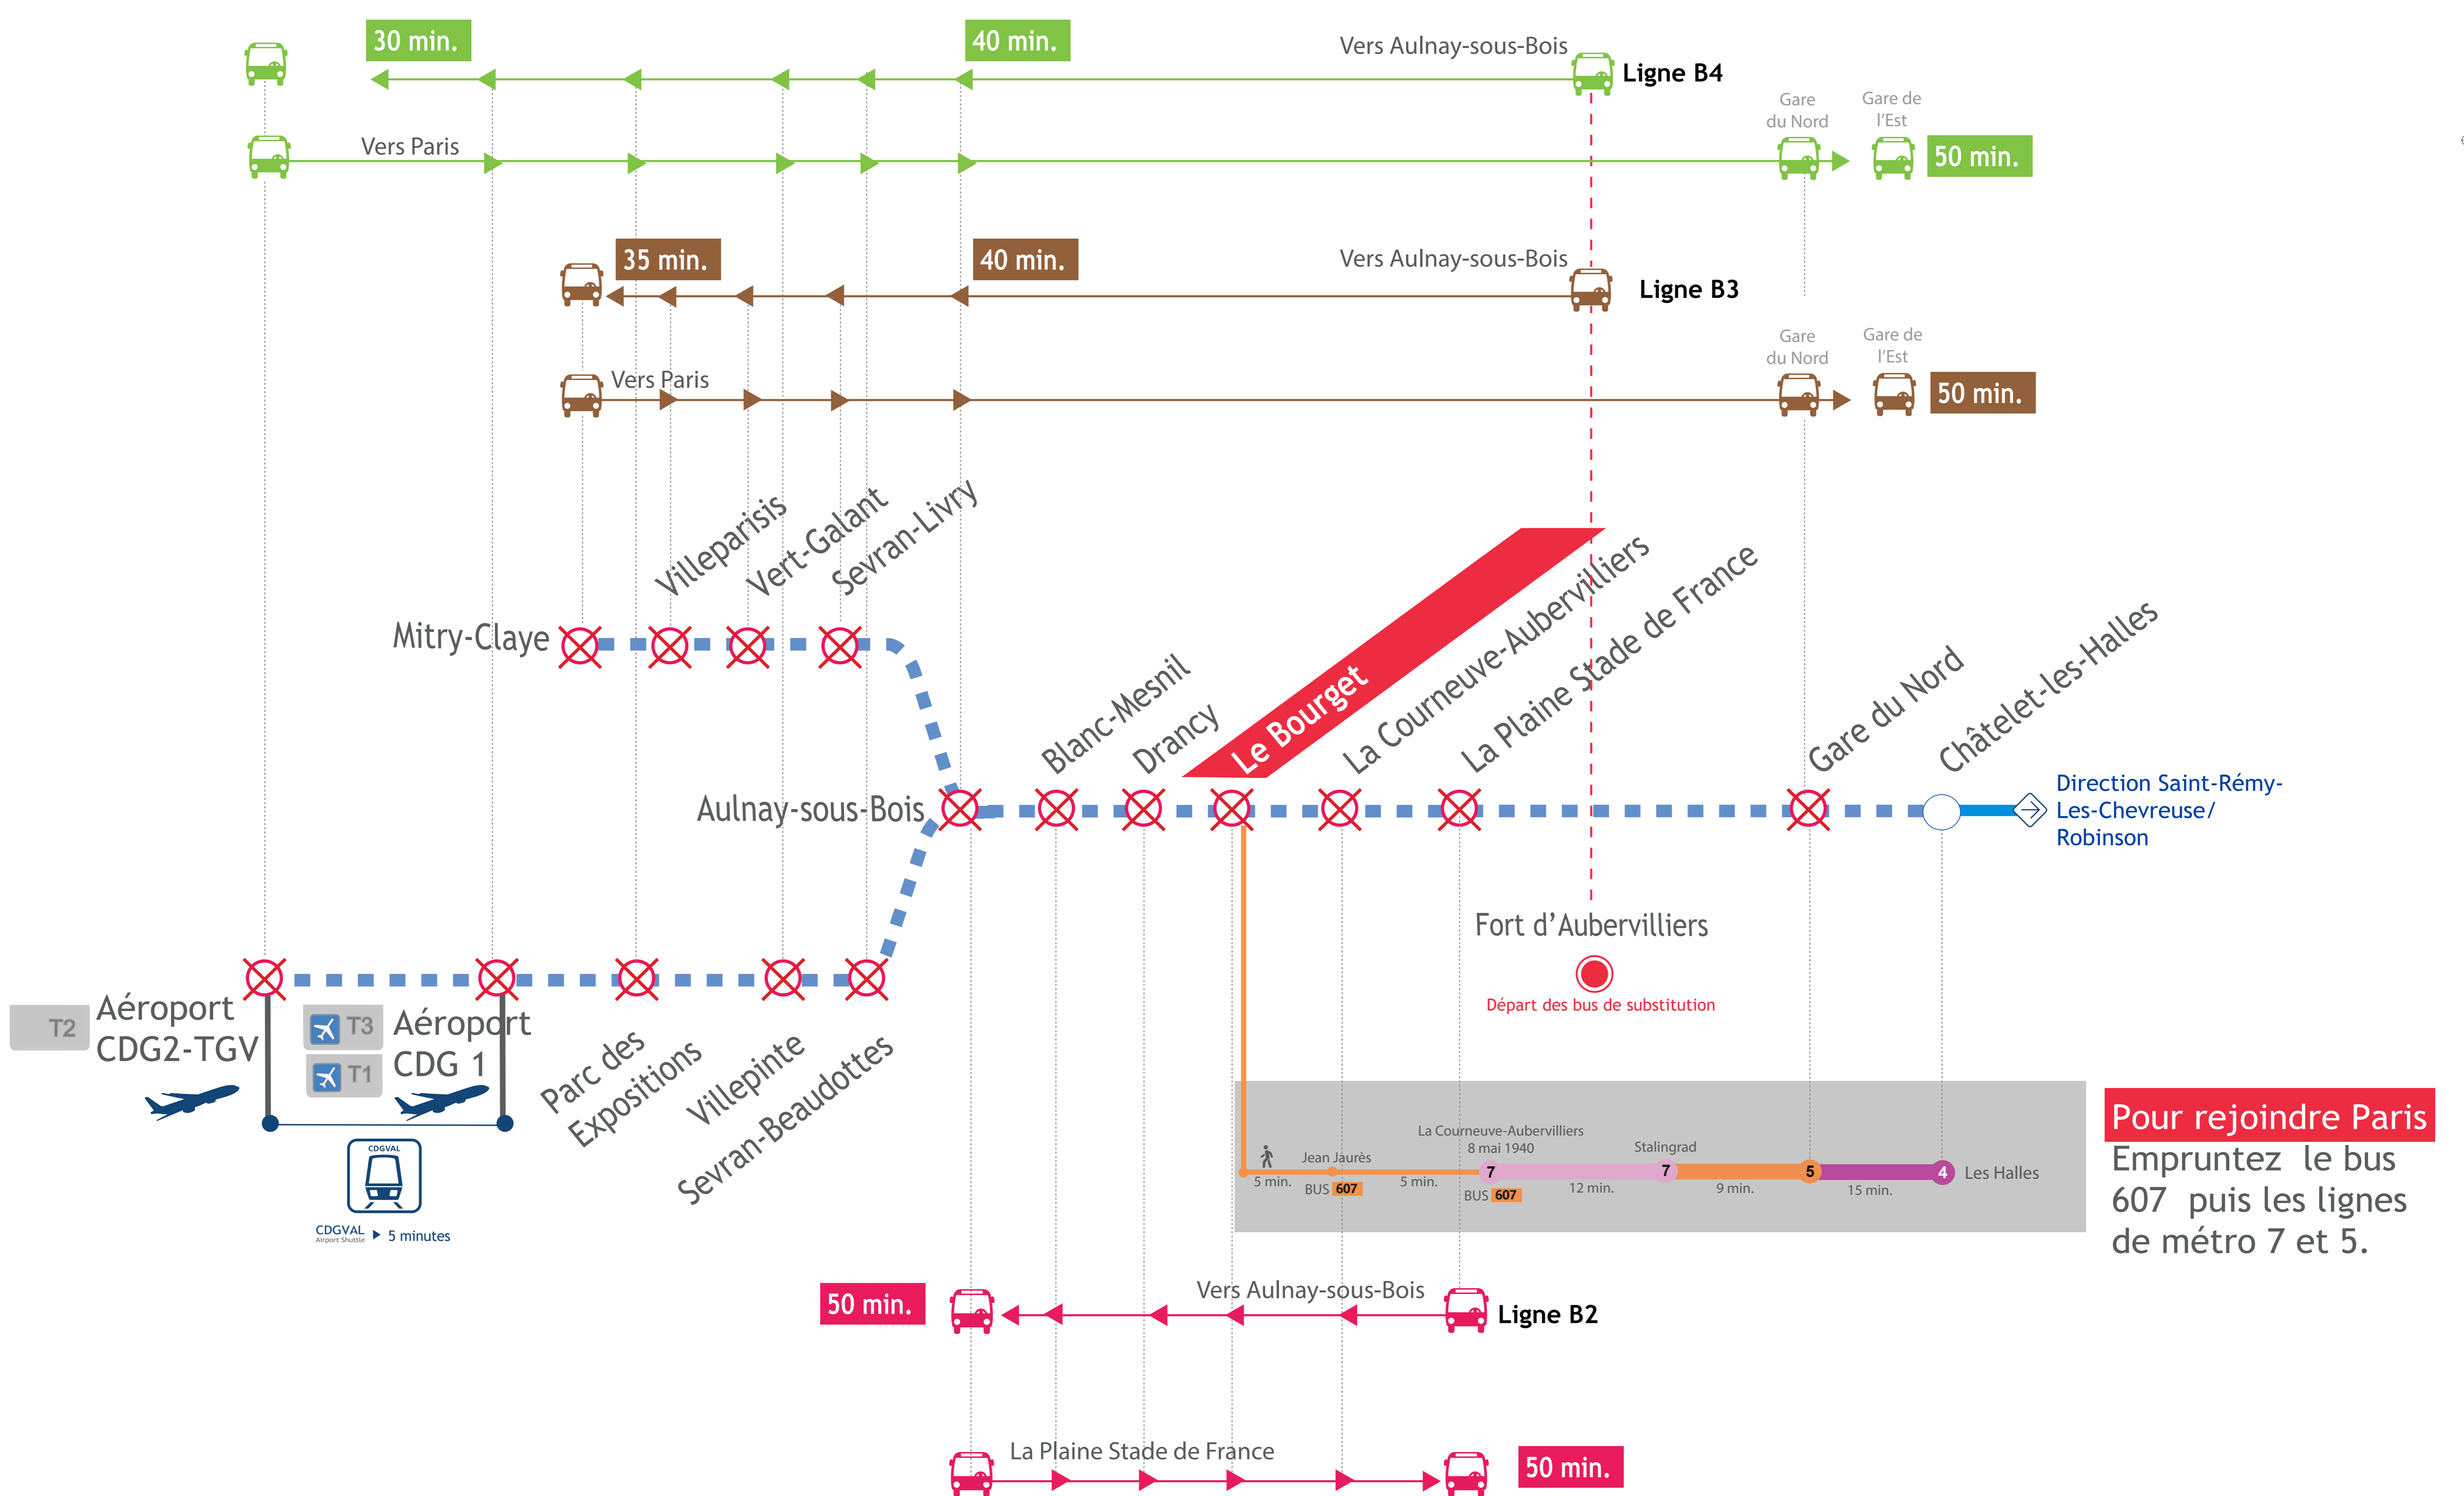

# LES GRANDS TRAVAUX DE NUIT 2021

DU 19 AVRIL AU 2 JUILLET 2021,  
**AUCUN TRAIN NE CIRCULERA**  
**A PARTIR DE 22H45**  
DU LUNDI AU VENDREDI.

Entre Châtelet les Halles <> Aéroport CDG 2 TGV /Mitry-Claye

Retrouvez vos horaires et vos itinéraires alternatifs à partir du 29 mars 2021 sur :

[appli Île-de-France Mobilités](#)

[transilien.com](#)

[ratp.fr](#)